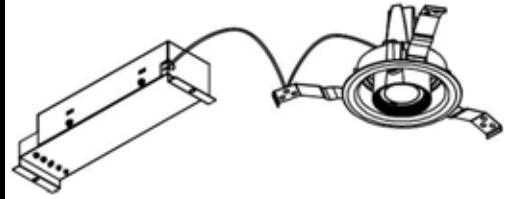

ECOHiLUX照明器具 配光データシート

意匠図

器具品名	LEDダウンライト COBシリーズ	保守率	
器具品番	UV4L27-30C2W-D	良	0.69
部品品名	-	中	0.67
部品品番	-	否	0.63
器具光束	350lm	器具効率	
光源	-	上方向	0%
光源光束	一体型器具のため、器具光束表示	下方向	100%
		全方向	100%

照明率表

反射率	天井 壁 床	80								70				50				30				0			
		70	10	30	10	30	10	30	10	70	10	30	10	50	10	30	10	30	10	30	10	30	10	30	10
室 指 数	0.4	64	60	53	51	47	46	43	63	59	53	51	47	46	43	52	50	46	46	42	46	45	42	41	
	0.6	83	77	72	69	66	64	60	82	76	71	68	65	63	60	70	67	64	63	60	64	63	60	58	
	0.8	94	85	83	78	76	73	70	92	84	82	77	76	73	70	80	76	75	72	69	73	72	69	68	
	1	100	90	90	84	83	79	76	98	89	89	83	83	79	76	87	82	81	78	75	80	78	75	73	
	1.25	106	94	97	89	90	85	82	104	93	95	88	89	84	81	92	87	87	84	81	85	83	80	79	
	1.5	110	97	102	92	95	88	85	107	96	100	91	94	88	85	96	90	91	87	84	89	86	84	82	
	2	115	100	108	96	102	93	90	112	99	106	96	100	93	90	101	94	97	91	89	94	90	88	86	
	2.5	119	102	112	99	107	96	94	115	101	110	98	105	96	93	105	97	101	94	92	97	93	91	89	
	3	121	104	115	101	111	99	97	117	103	112	100	108	98	96	107	98	104	96	95	99	95	94	92	
	4	124	106	120	104	116	102	100	120	105	116	103	113	101	99	110	101	107	99	98	103	98	97	94	
5	126	107	123	105	119	104	102	122	106	119	104	116	103	102	112	102	110	101	100	105	99	99	96		
7	129	108	126	107	123	106	105	124	107	122	106	120	105	104	115	104	113	103	103	107	101	101	98		
10	130	109	129	108	127	108	107	126	108	124	107	123	107	106	117	105	115	105	104	109	103	103	100		

配光曲線

直射水平面照度