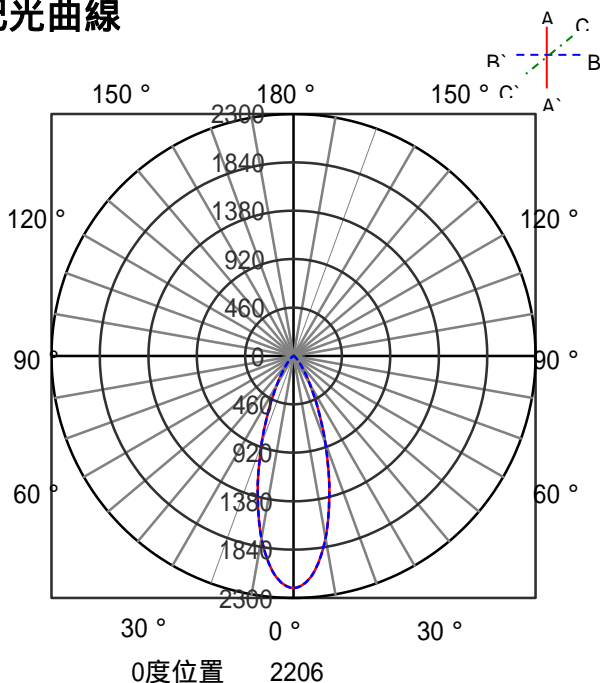

ECOHiLUX照明器具 配光データシート

意匠図

器具品名	LEDダウンライト COBシリーズ	保守率	
器具品番	UV4L27-30C2W-D	良	0.69
部品品名	-	中	0.67
部品品番	-	否	0.63
器具光束	350lm	器具効率	
光源	-	上方向	0%
光源光束	一体型器具のため、器具光束表示	下方向	100%
		全方向	100%

照明率表

反射率	天井 壁 床	80								70				50				30				0			
		70	10	30	10	30	10	30	10	70	10	30	10	50	10	30	10	30	10	30	10	30	10	30	10
室 指 数	0.4	64	60	53	51	47	46	43	63	59	53	51	47	46	43	52	50	46	46	42	46	45	42	41	
	0.6	83	77	72	69	66	64	60	82	76	71	68	65	63	60	70	67	64	63	60	64	63	60	58	
	0.8	94	85	83	78	76	73	70	92	84	82	77	76	73	70	80	76	75	72	69	73	72	69	68	
	1	100	90	90	84	83	79	76	98	89	89	83	83	79	76	87	82	81	78	75	80	78	75	73	
	1.25	106	94	97	89	90	85	82	104	93	95	88	89	84	81	92	87	87	84	81	85	83	80	79	
	1.5	110	97	102	92	95	88	85	107	96	100	91	94	88	85	96	90	91	87	84	89	86	84	82	
	2	115	100	108	96	102	93	90	112	99	106	96	100	93	90	101	94	97	91	89	94	90	88	86	
	2.5	119	102	112	99	107	96	94	115	101	110	98	105	96	93	105	97	101	94	92	97	93	91	89	
	3	121	104	115	101	111	99	97	117	103	112	100	108	98	96	107	98	104	96	95	99	95	94	92	
	4	124	106	120	104	116	102	100	120	105	116	103	113	101	99	110	101	107	99	98	103	98	97	94	
5	126	107	123	105	119	104	102	122	106	119	104	116	103	102	112	102	110	101	100	105	99	99	96		
7	129	108	126	107	123	106	105	124	107	122	106	120	105	104	115	104	113	103	103	107	101	101	98		
10	130	109	129	108	127	108	107	126	108	124	107	123	107	106	117	105	115	105	104	109	103	103	100		

配光曲線

直射水平面照度