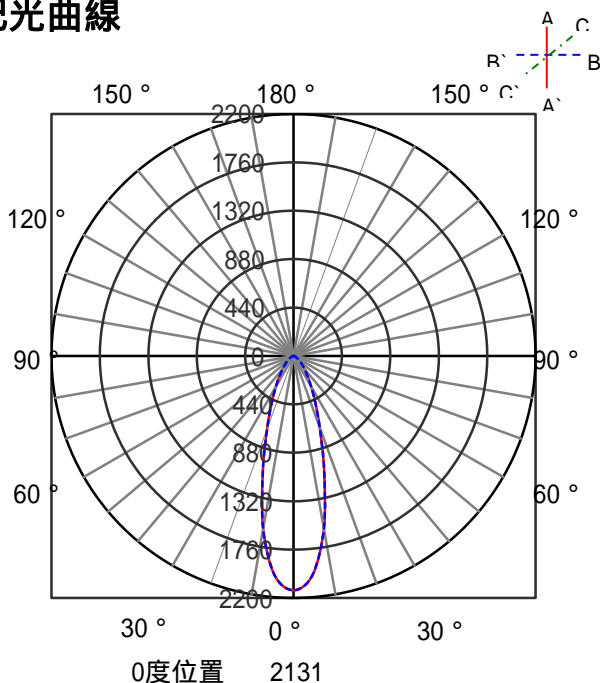

ECOHiLUX照明器具 配光データシート

意匠図

器具品名	LEDダウンライト COBシリーズ	保守率	
器具品番	UV10W-30C2W-D	良	0.69
部品品名	-	中	0.67
部品品番	-	否	0.63
		器具効率	
器具光束	1100lm	上方向	0%
光源	-	下方向	100%
光源光束	一体型器具のため、器具光束表示	全方向	100%

照明率表

反射率	天井 壁 床	80								70				50				30				0								
		70	10	30	10	30	10	10	30	70	10	30	10	30	10	10	30	50	10	30	10	30	10	10	30	30	10	10	30	10
室 指 数	0.4	60	57	49	47	42	41	38	59	56	48	47	42	41	38	48	46	42	41	38	41	41	38	36						
	0.6	79	73	67	64	60	58	54	77	72	67	63	60	58	54	65	63	59	58	54	58	57	54	53						
	0.8	90	82	79	74	71	68	64	88	81	77	73	71	68	64	75	72	69	67	64	68	67	64	62						
	1	97	87	86	80	79	75	71	95	86	85	79	78	74	71	82	78	76	74	70	75	73	70	68						
	1.25	104	92	94	86	86	81	77	101	91	92	85	85	81	77	89	84	83	80	77	81	79	76	74						
	1.5	108	95	98	89	92	85	81	105	94	97	89	90	85	81	93	87	88	84	81	85	83	80	78						
	2	114	99	105	94	99	90	87	110	98	103	93	97	90	87	99	92	94	89	86	91	88	85	83						
	2.5	117	101	110	97	104	94	91	114	100	107	96	102	93	91	102	95	98	92	90	95	91	89	87						
	3	120	103	114	99	108	97	94	116	101	111	99	106	96	94	105	97	101	94	92	97	93	91	89						
	4	123	105	118	102	114	100	98	119	103	115	101	111	99	97	109	99	106	98	96	101	96	95	92						
5	125	106	121	104	117	102	101	121	105	117	103	114	101	100	111	101	108	100	98	103	98	97	94							
7	128	107	125	106	122	105	104	123	106	121	105	118	104	103	113	103	112	102	101	106	100	99	97							
10	130	108	128	107	126	107	106	125	107	123	106	122	106	105	115	104	114	104	103	108	102	101	99							

配光曲線

直射水平面照度