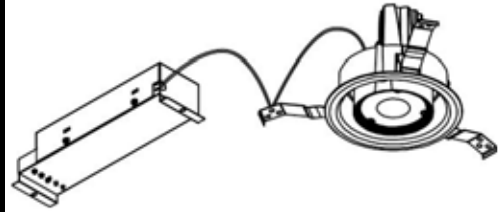

ECOHiLUX照明器具 配光データシート

意匠図

器具品名	LEDダウンライト COBシリーズ	保守率	
器具品番	UV10W-30C2W-D	良	0.69
部品品名	-	中	0.67
部品品番	-	否	0.63
		器具効率	
器具光束	1100lm	上方向	0%
光源	-	下方向	100%
光源光束	一体型器具のため、器具光束表示	全方向	100%

照明率表

反射率	天井 壁 床	80								70				50				30				0								
		70	10	30	10	30	10	10	30	70	10	30	10	30	10	10	30	50	10	30	10	30	10	10	30	30	10	10	30	10
室 指 数	0.4	60	57	49	47	42	41	38	59	56	48	47	42	41	38	48	46	42	41	38	41	41	38	36						
	0.6	79	73	67	64	60	58	54	77	72	67	63	60	58	54	65	63	59	58	54	58	57	54	53						
	0.8	90	82	79	74	71	68	64	88	81	77	73	71	68	64	75	72	69	67	64	68	67	64	62						
	1	97	87	86	80	79	75	71	95	86	85	79	78	74	71	82	78	76	74	70	75	73	70	68						
	1.25	104	92	94	86	86	81	77	101	91	92	85	85	81	77	89	84	83	80	77	81	79	76	74						
	1.5	108	95	98	89	92	85	81	105	94	97	89	90	85	81	93	87	88	84	81	85	83	80	78						
	2	114	99	105	94	99	90	87	110	98	103	93	97	90	87	99	92	94	89	86	91	88	85	83						
	2.5	117	101	110	97	104	94	91	114	100	107	96	102	93	91	102	95	98	92	90	95	91	89	87						
	3	120	103	114	99	108	97	94	116	101	111	99	106	96	94	105	97	101	94	92	97	93	91	89						
	4	123	105	118	102	114	100	98	119	103	115	101	111	99	97	109	99	106	98	96	101	96	95	92						
5	125	106	121	104	117	102	101	121	105	117	103	114	101	100	111	101	108	100	98	103	98	97	94							
7	128	107	125	106	122	105	104	123	106	121	105	118	104	103	113	103	112	102	101	106	100	99	97							
10	130	108	128	107	126	107	106	125	107	123	106	122	106	105	115	104	114	104	103	108	102	101	99							

配光曲線

直射水平面照度