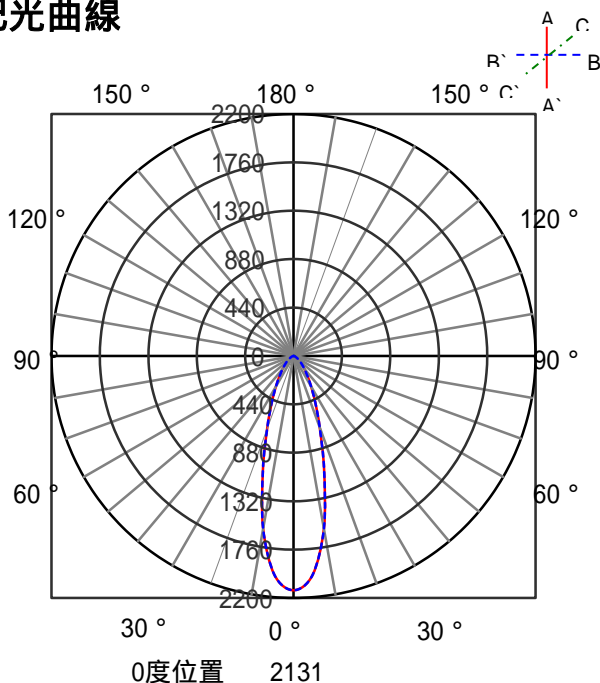

ECOHiLUX照明器具 配光データシート

意匠図

器具品名	LEDダウンライト COBシリーズ	保守率	
器具品番	UV10L27-30C2W-D	良	0.69
部品品名	-	中	0.67
部品品番	-	否	0.63
器具光束	1000lm	器具効率	
光源	-	上方向	0%
光源光束	一体型器具のため、器具光束表示	下方向	100%
		全方向	100%

照明率表

反射率	天井 壁 床	80								70				50				30				0					
		70	10	30	10	30	10	10	30	70	10	30	10	50	10	30	10	30	10	10	30	10	10	10	30	10	10
室 指 数	0.4	60	57	49	47	42	41	38	59	56	48	47	42	41	38	48	46	42	41	38	41	41	38	36			
	0.6	79	73	67	64	60	58	54	77	72	67	63	60	58	54	65	63	59	58	54	58	57	54	53			
	0.8	90	82	79	74	71	68	64	88	81	77	73	71	68	64	75	72	69	67	64	68	67	64	62			
	1	97	87	86	80	79	75	71	95	86	85	79	78	74	71	82	78	76	74	70	75	73	70	68			
	1.25	104	92	94	86	86	81	77	101	91	92	85	85	81	77	89	84	83	80	77	81	79	76	74			
	1.5	108	95	98	89	92	85	81	105	94	97	89	90	85	81	93	87	88	84	81	85	83	80	78			
	2	114	99	105	94	99	90	87	110	98	103	93	97	90	87	99	92	94	89	86	91	88	85	83			
	2.5	117	101	110	97	104	94	91	114	100	107	96	102	93	91	102	95	98	92	90	95	91	89	87			
	3	120	103	114	99	108	97	94	116	101	111	99	106	96	94	105	97	101	94	92	97	93	91	89			
	4	123	105	118	102	114	100	98	119	103	115	101	111	99	97	109	99	106	98	96	101	96	95	92			
5	125	106	121	104	117	102	101	121	105	117	103	114	101	100	111	101	108	100	98	103	98	97	94				
7	128	107	125	106	122	105	104	123	106	121	105	118	104	103	113	103	112	102	101	106	100	99	97				
10	130	108	128	107	126	107	106	125	107	123	106	122	106	105	115	104	114	104	103	108	102	101	99				

配光曲線

直射水平面照度