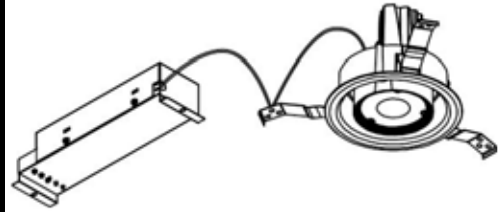

ECOHiLUX照明器具 配光データシート

意匠図

器具品名	LEDダウンライト COBシリーズ	保守率	
器具品番	UV10L27-30C2W-D	良	0.69
部品品名	-	中	0.67
部品品番	-	否	0.63
器具光束	1000lm	器具効率	
光源	-	上方向	0%
光源光束	一体型器具のため、器具光束表示	下方向	100%
		全方向	100%

照明率表

反射率	天井 壁 床	80								70				50				30				0					
		70	10	30	10	30	10	10	30	70	10	30	10	50	10	30	10	30	10	10	30	10	10	10	30	10	10
室 指 数	0.4	60	57	49	47	42	41	38	59	56	48	47	42	41	38	48	46	42	41	38	41	41	38	36			
	0.6	79	73	67	64	60	58	54	77	72	67	63	60	58	54	65	63	59	58	54	58	57	54	53			
	0.8	90	82	79	74	71	68	64	88	81	77	73	71	68	64	75	72	69	67	64	68	67	64	62			
	1	97	87	86	80	79	75	71	95	86	85	79	78	74	71	82	78	76	74	70	75	73	70	68			
	1.25	104	92	94	86	86	81	77	101	91	92	85	85	81	77	89	84	83	80	77	81	79	76	74			
	1.5	108	95	98	89	92	85	81	105	94	97	89	90	85	81	93	87	88	84	81	85	83	80	78			
	2	114	99	105	94	99	90	87	110	98	103	93	97	90	87	99	92	94	89	86	91	88	85	83			
	2.5	117	101	110	97	104	94	91	114	100	107	96	102	93	91	102	95	98	92	90	95	91	89	87			
	3	120	103	114	99	108	97	94	116	101	111	99	106	96	94	105	97	101	94	92	97	93	91	89			
	4	123	105	118	102	114	100	98	119	103	115	101	111	99	97	109	99	106	98	96	101	96	95	92			
5	125	106	121	104	117	102	101	121	105	117	103	114	101	100	111	101	108	100	98	103	98	97	94				
7	128	107	125	106	122	105	104	123	106	121	105	118	104	103	113	103	112	102	101	106	100	99	97				
10	130	108	128	107	126	107	106	125	107	123	106	122	106	105	115	104	114	104	103	108	102	101	99				

配光曲線

直射水平面照度