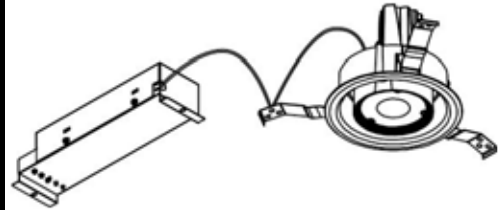

ECOHILUX照明器具 配光データシート

意匠図

器具品名	LEDダウンライト COBシリーズ	保守率	
器具品番	UV10L27-60C2W-D	良	0.69
部品品名	-	中	0.67
部品品番	-	否	0.63
		器具効率	
器具光束	1000lm	上方向	0%
光源	-	下方向	100%
光源光束	一体型器具のため、器具光束表示	全方向	100%

照明率表

反射率	天井 壁 床	作業面照明率(×0.01)																								
		80					70					50					30					0				
		70	50	30	10	0	70	50	30	10	0	50	30	10	0	30	10	0	30	10	0	30	10	0		
室 指 数	0.4	59	56	48	46	41	41	37	58	55	47	46	41	40	37	47	45	41	40	37	41	40	37	35		
	0.6	81	74	70	66	63	61	57	79	73	69	66	63	61	57	68	65	62	60	57	61	60	57	56		
	0.8	88	80	77	72	70	67	63	86	79	76	72	69	66	63	74	71	68	66	62	67	65	62	61		
	1	96	86	86	79	78	74	71	94	85	84	79	78	74	70	82	77	76	73	70	75	73	70	68		
	1.25	104	92	94	86	87	82	79	101	91	93	86	86	82	78	90	84	84	81	78	82	80	77	76		
	1.5	107	94	98	89	91	85	81	104	93	96	88	90	84	81	92	87	87	83	80	85	82	80	78		
	2	113	98	105	93	98	90	87	109	97	102	93	97	89	86	98	91	93	88	85	90	87	85	83		
	2.5	117	101	110	97	104	94	92	113	99	107	96	102	93	91	102	94	98	92	90	95	91	89	87		
	3	119	102	113	99	108	96	94	115	101	110	98	105	95	93	104	96	101	94	92	97	93	91	89		
	4	122	104	117	101	113	99	97	118	103	114	100	110	98	97	108	98	105	97	95	100	95	94	92		
5	124	105	120	103	117	101	100	120	104	116	102	113	100	99	110	100	107	99	98	102	97	96	94			
7	126	106	123	105	121	104	103	122	105	119	104	117	103	102	112	102	110	101	100	105	99	98	96			
10	128	107	126	106	124	105	105	124	106	122	105	120	104	104	114	103	113	102	102	106	101	100	97			

配光曲線

直射水平面照度