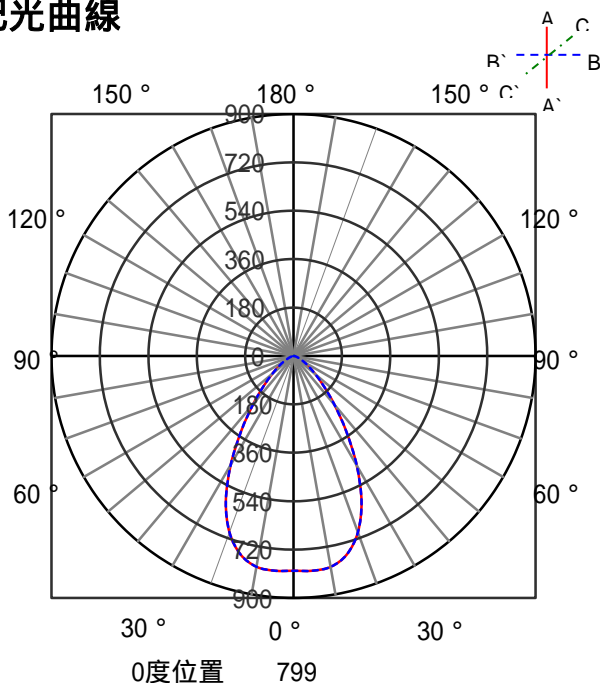

ECOHILUX照明器具 配光データシート

意匠図

器具品名	LEDダウンライト COBシリーズ	保守率	
器具品番	UV10L27-60C2W-D	良	0.69
部品品名	-	中	0.67
部品品番	-	否	0.63
		器具効率	
器具光束	1000lm	上方向	0%
光源	-	下方向	100%
光源光束	一体型器具のため、器具光束表示	全方向	100%

照明率表

反射率	天井 壁 床	作業面照明率(×0.01)																								
		80					70					50					30					0				
		70	50	30	10	0	70	50	30	10	0	50	30	10	0	30	10	0	30	10	0	30	10	0		
室 指 数	0.4	59	56	48	46	41	41	37	58	55	47	46	41	40	37	47	45	41	40	37	41	40	37	35		
	0.6	81	74	70	66	63	61	57	79	73	69	66	63	61	57	68	65	62	60	57	61	60	57	56		
	0.8	88	80	77	72	70	67	63	86	79	76	72	69	66	63	74	71	68	66	62	67	65	62	61		
	1	96	86	86	79	78	74	71	94	85	84	79	78	74	70	82	77	76	73	70	75	73	70	68		
	1.25	104	92	94	86	87	82	79	101	91	93	86	86	82	78	90	84	84	81	78	82	80	77	76		
	1.5	107	94	98	89	91	85	81	104	93	96	88	90	84	81	92	87	87	83	80	85	82	80	78		
	2	113	98	105	93	98	90	87	109	97	102	93	97	89	86	98	91	93	88	85	90	87	85	83		
	2.5	117	101	110	97	104	94	92	113	99	107	96	102	93	91	102	94	98	92	90	95	91	89	87		
	3	119	102	113	99	108	96	94	115	101	110	98	105	95	93	104	96	101	94	92	97	93	91	89		
	4	122	104	117	101	113	99	97	118	103	114	100	110	98	97	108	98	105	97	95	100	95	94	92		
5	124	105	120	103	117	101	100	120	104	116	102	113	100	99	110	100	107	99	98	102	97	96	94			
7	126	106	123	105	121	104	103	122	105	119	104	117	103	102	112	102	110	101	100	105	99	98	96			
10	128	107	126	106	124	105	105	124	106	122	105	120	104	104	114	103	113	102	102	106	101	100	97			

配光曲線

直射水平面照度