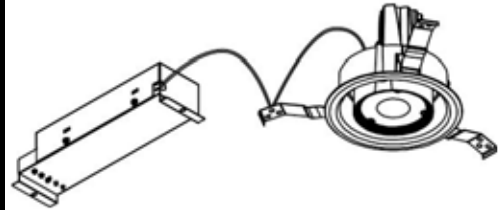

## 意匠図

器具品名	LEDダウンライト COBシリーズ	保守率	
器具品番	UV15W-30C2W-D	良	0.69
部品品名	-	中	0.67
部品品番	-	否	0.63
器具光束	1600lm	器具効率	
光源	-	上方向	0%
光源光束	一体型器具のため、器具光束表示	下方向	100%
		全方向	100%