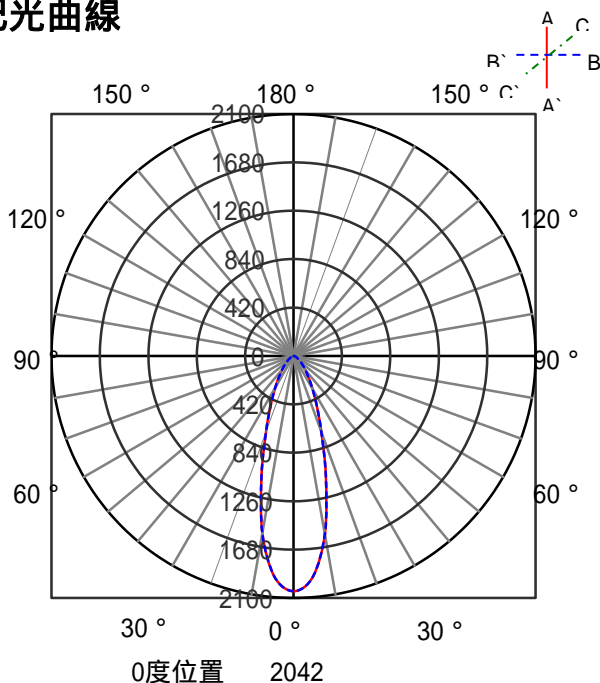

## 意匠図

器具品名	LEDダウンライト COBシリーズ	保守率	
器具品番	UV15W-30C2W-D	良	0.69
部品品名	-	中	0.67
部品品番	-	否	0.63
器具光束	1600lm	器具効率	
光源	-	上方向	0%
光源光束	一体型器具のため、器具光束表示	下方向	100%
		全方向	100%

## 直射水平面照度