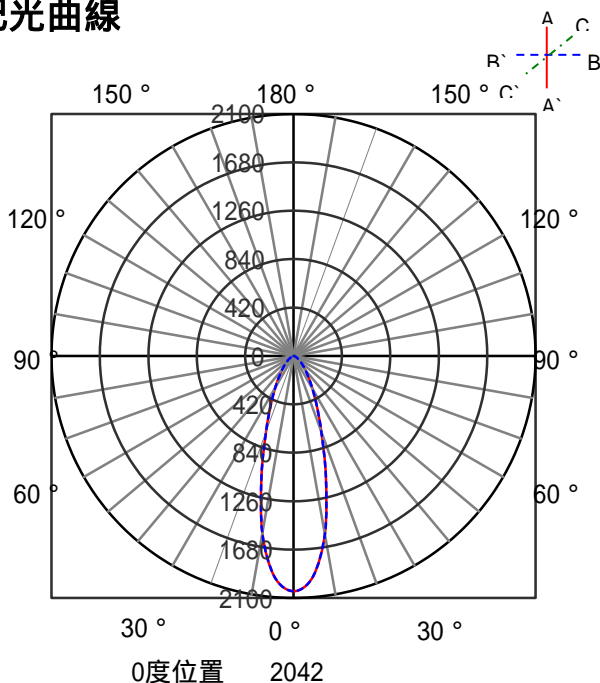

# ECOHiLUX照明器具 配光データシート

意匠図

器具品名	LEDダウンライト COBシリーズ	保守率	
器具品番	UV15WW-30C2W-D	良	0.69
部品品名	-	中	0.67
部品品番	-	否	0.63
器具光束	1500lm	器具効率	
光源	-	上方向	0%
光源光束	一体型器具のため、器具光束表示	下方向	100%
		全方向	100%

## 照明率表

反射率	天井	80										70										50										30										0																																																																																																																																																																																																																																																																		
		壁		70		50		30		10		70		50		30		10		50		30		10		30		10		0		30		10		0																																																																																																																																																																																																																																																																								
室 指 数	0.4	60	57	49	47	42	41	38	59	56	48	47	42	41	38	47	46	42	41	38	41	41	38	36	79	73	67	64	60	58	54	77	72	66	63	60	58	54	65	63	59	58	54	58	57	54	53	90	82	78	74	71	68	64	88	80	77	73	71	68	64	75	72	69	67	64	68	67	64	62	97	87	86	80	79	75	71	95	86	85	79	78	74	71	82	78	76	74	70	75	73	70	68	103	92	93	86	86	81	77	101	91	92	85	85	81	77	89	84	83	80	77	81	79	76	74	108	95	98	89	91	85	81	105	94	96	89	90	84	81	93	87	88	83	80	85	82	80	78	113	99	105	94	99	90	87	110	97	103	93	97	90	87	99	92	94	89	86	91	87	85	83	117	101	110	97	104	94	91	114	100	107	96	102	93	91	102	95	98	92	90	95	91	89	87	120	103	113	99	108	97	94	116	101	110	98	106	96	93	105	97	101	94	92	97	93	91	89	123	105	118	102	114	100	98	119	103	115	101	111	99	97	108	99	106	98	96	101	96	95	92	125	106	121	104	117	102	100	121	105	117	103	114	101	100	111	101	108	100	98	103	98	97	94	128	107	125	106	122	105	104	123	106	121	105	118	104	103	113	103	112	102	101	106	100	99	97	129	108	127	107	125	107	106	125	107	123	106	121	106	105	115	104	114	104	103	108	102	101	99

## 配光曲線

## 直射水平面照度