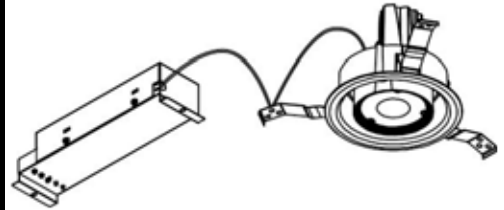

# ECOHiLUX照明器具 配光データシート

意匠図

器具品名	LEDダウンライト COBシリーズ	保守率	
器具品番	UV15WW-30C2W-D	良	0.69
部品品名	-	中	0.67
部品品番	-	否	0.63
器具光束	1500lm	器具効率	
光源	-	上方向	0%
光源光束	一体型器具のため、器具光束表示	下方向	100%
		全方向	100%

## 照明率表

反射率	天井	80										70										50										30										0																																																																																																																																																																																																																																																																		
		壁		70		50		30		10		70		50		30		10		50		30		10		30		10		0		30		10		0																																																																																																																																																																																																																																																																								
室 指 数	0.4	60	57	49	47	42	41	38	59	56	48	47	42	41	38	47	46	42	41	38	41	41	38	36	79	73	67	64	60	58	54	77	72	66	63	60	58	54	65	63	59	58	54	58	57	54	53	90	82	78	74	71	68	64	88	80	77	73	71	68	64	75	72	69	67	64	68	67	64	62	97	87	86	80	79	75	71	95	86	85	79	78	74	71	82	78	76	74	70	75	73	70	68	103	92	93	86	86	81	77	101	91	92	85	85	81	77	89	84	83	80	77	81	79	76	74	108	95	98	89	91	85	81	105	94	96	89	90	84	81	93	87	88	83	80	85	82	80	78	113	99	105	94	99	90	87	110	97	103	93	97	90	87	99	92	94	89	86	91	87	85	83	117	101	110	97	104	94	91	114	100	107	96	102	93	91	102	95	98	92	90	95	91	89	87	120	103	113	99	108	97	94	116	101	110	98	106	96	93	105	97	101	94	92	97	93	91	89	123	105	118	102	114	100	98	119	103	115	101	111	99	97	108	99	106	98	96	101	96	95	92	125	106	121	104	117	102	100	121	105	117	103	114	101	100	111	101	108	100	98	103	98	97	94	128	107	125	106	122	105	104	123	106	121	105	118	104	103	113	103	112	102	101	106	100	99	97	129	108	127	107	125	107	106	125	107	123	106	121	106	105	115	104	114	104	103	108	102	101	99