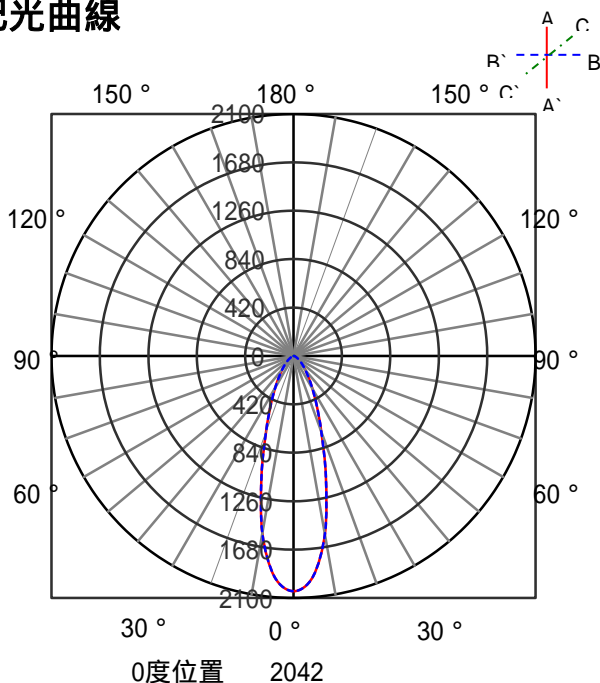

配光曲線

直射水平面照度