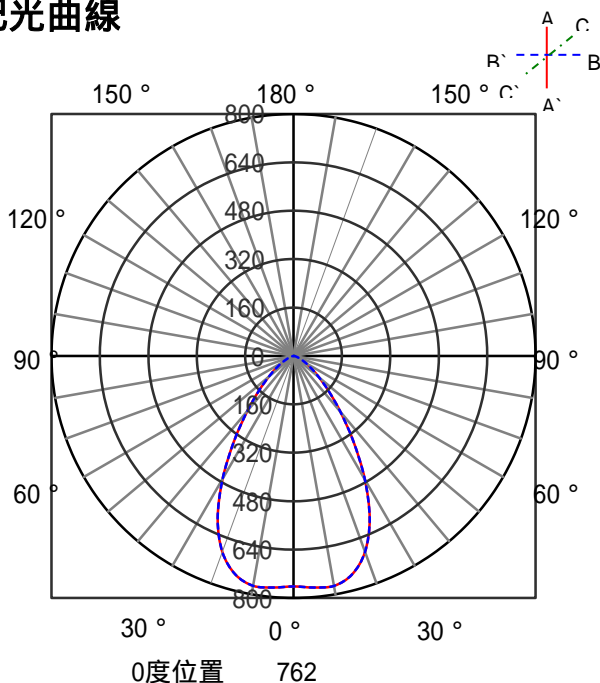

## 意匠図

器具品名	LEDダウンライト COBシリーズ	保守率	
器具品番	UV15N-60C2W-D	良	0.69
部品品名	-	中	0.67
部品品番	-	否	0.63
器具光束	1600lm	器具効率	
光源	-	上方向	0%
光源光束	一体型器具のため、器具光束表示	下方向	100%
		全方向	100%

## 照明率表

		作業面照明率(×0.01)																											
反射率	天井	80								70				50				30				0							
		壁		70		50		30		10		70		50		30		10		50		30		10		30		10	
	床	30	10	30	10	30	10	30	10	30	10	30	10	30	10	30	10	30	10	30	10	30	10	30	10	30	10	30	10
室 指 数	0.4	59	55	47	46	41	40	37	58	55	47	45	41	40	37	46	45	40	40	36	40	40	36	35					
	0.6	80	74	69	66	62	60	57	79	73	68	65	62	60	57	67	64	61	60	57	61	59	56	55					
	0.8	88	80	77	72	69	66	62	86	79	76	71	69	66	62	74	70	67	65	62	66	65	62	60					
	1	96	86	85	79	78	74	70	94	85	84	78	77	74	70	81	77	76	73	70	74	72	69	68					
	1.25	104	92	94	86	87	82	78	101	91	92	85	86	81	78	89	84	84	80	78	82	80	77	75					
	1.5	107	94	98	89	91	84	81	104	93	96	88	89	84	81	92	86	87	83	80	85	82	79	78					
	2	112	98	104	93	98	90	87	109	97	102	92	96	89	86	98	91	93	88	85	90	87	84	83					
	2.5	117	101	110	97	104	94	91	113	99	107	96	102	93	91	102	94	98	92	90	95	91	89	87					
	3	119	102	113	99	108	96	94	115	101	110	98	105	95	93	104	96	101	94	92	97	93	91	89					
	4	122	104	117	101	113	99	97	118	102	114	100	110	98	96	107	98	105	97	95	100	95	94	92					
5	124	105	120	103	116	101	100	120	104	116	102	113	100	99	110	100	107	99	97	102	97	96	94						
7	126	106	123	105	121	104	102	122	105	119	104	117	103	102	112	102	110	101	100	104	99	98	96						
10	128	107	126	106	124	105	104	123	106	122	105	120	104	103	114	103	113	102	102	106	100	100	97						

## 直射水平面照度