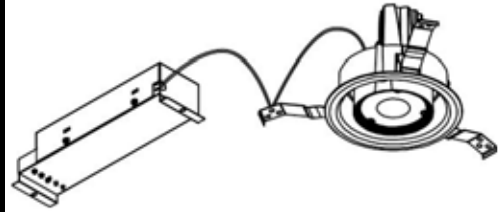

## 意匠図

器具品名	LEDダウンライト COBシリーズ	保守率	
器具品番	UV15N-60C2W-D	良	0.69
部品品名	-	中	0.67
部品品番	-	否	0.63
器具光束	1600lm	器具効率	
光源	-	上方向	0%
光源光束	一体型器具のため、器具光束表示	下方向	100%
		全方向	100%