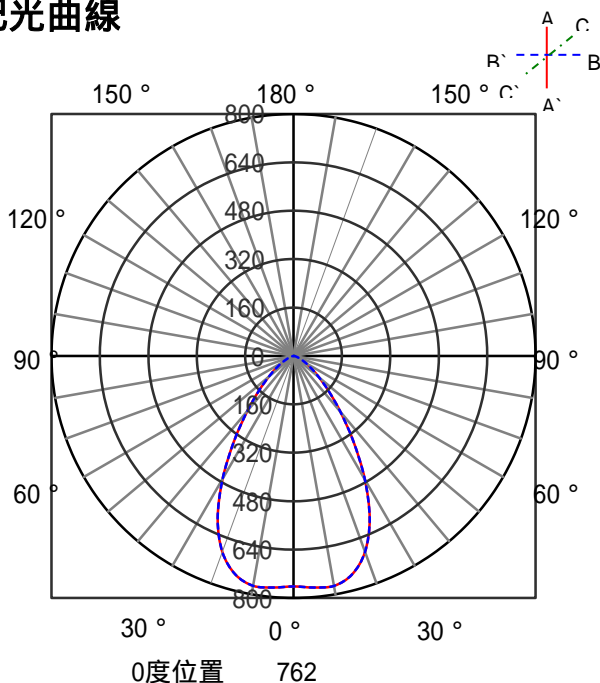

ECOHiLUX照明器具 配光データシート

意匠図

器具品名	LEDダウンライト COBシリーズ	保守率	
器具品番	UV15W-60C2W-D	良	0.69
部品品名	-	中	0.67
部品品番	-	否	0.63
器具光束	1500lm	器具効率	
光源	-	上方向	0%
光源光束	一体型器具のため、器具光束表示	下方向	100%
		全方向	100%

照明率表

		作業面照明率(×0.01)																															
反射率	天井	80								70				50				30				0											
		壁	70		50		30		10		70	50	30	10	70	50	30	10	70	50	30	10	70	50	30	10	70	50	30	10	70	50	30
	床	30	10	30	10	30	10	30	10	30	10	30	10	30	10	30	10	30	10	30	10	30	10	30	10	30	10	30	10	30	10	30	10
室 指 数	0.4	59	55	47	46	41	40	37	58	55	47	45	41	40	37	46	45	40	40	36	40	40	36	35									
	0.6	80	74	69	66	62	60	57	79	73	68	65	62	60	57	67	64	61	60	57	61	59	56	55									
	0.8	88	80	77	72	69	66	62	86	79	76	71	69	66	62	74	70	67	65	62	66	65	62	60									
	1	96	86	85	79	78	74	70	94	85	84	78	77	74	70	81	77	76	73	70	74	72	69	68									
	1.25	104	92	94	86	87	82	78	101	91	92	85	86	81	78	89	84	84	80	78	82	80	77	75									
	1.5	107	94	98	89	91	84	81	104	93	96	88	89	84	81	92	86	87	83	80	85	82	79	78									
	2	112	98	104	93	98	90	87	109	97	102	92	96	89	86	98	91	93	88	85	90	87	84	83									
	2.5	117	101	110	97	104	94	91	113	99	107	96	102	93	91	102	94	98	92	90	95	91	89	87									
	3	119	102	113	99	108	96	94	115	101	110	98	105	95	93	104	96	101	94	92	97	93	91	89									
	4	122	104	117	101	113	99	97	118	102	114	100	110	98	96	107	98	105	97	95	100	95	94	92									
5	124	105	120	103	116	101	100	120	104	116	102	113	100	99	110	100	107	99	97	102	97	96	94										
7	126	106	123	105	121	104	102	122	105	119	104	117	103	102	112	102	110	101	100	104	99	98	96										
10	128	107	126	106	124	105	104	123	106	122	105	120	104	103	114	103	113	102	102	106	100	100	97										

配光曲線

直射水平面照度