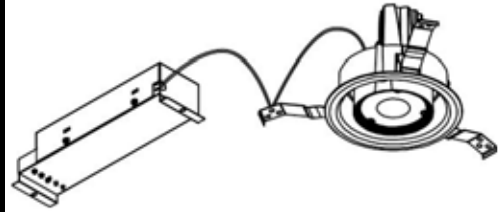

ECOHiLUX照明器具 配光データシート

意匠図

器具品名	LEDダウンライト COBシリーズ	保守率	
器具品番	UV15W-60C2W-D	良	0.69
部品品名	-	中	0.67
部品品番	-	否	0.63
器具光束	1500lm	器具効率	
光源	-	上方向	0%
光源光束	一体型器具のため、器具光束表示	下方向	100%
		全方向	100%

照明率表

		作業面照明率(×0.01)																															
反射率	天井	80								70				50				30				0											
		壁	70		50		30		10		70	50	30	10	70	50	30	10	70	50	30	10	70	50	30	10	70	50	30	10	70	50	30
	床	30	10	30	10	30	10	30	10	30	10	30	10	30	10	30	10	30	10	30	10	30	10	30	10	30	10	30	10	30	10	30	10
室 指 数	0.4	59	55	47	46	41	40	37	58	55	47	45	41	40	37	46	45	40	40	36	40	40	36	35									
	0.6	80	74	69	66	62	60	57	79	73	68	65	62	60	57	67	64	61	60	57	61	59	56	55									
	0.8	88	80	77	72	69	66	62	86	79	76	71	69	66	62	74	70	67	65	62	66	65	62	60									
	1	96	86	85	79	78	74	70	94	85	84	78	77	74	70	81	77	76	73	70	74	72	69	68									
	1.25	104	92	94	86	87	82	78	101	91	92	85	86	81	78	89	84	84	80	78	82	80	77	75									
	1.5	107	94	98	89	91	84	81	104	93	96	88	89	84	81	92	86	87	83	80	85	82	79	78									
	2	112	98	104	93	98	90	87	109	97	102	92	96	89	86	98	91	93	88	85	90	87	84	83									
	2.5	117	101	110	97	104	94	91	113	99	107	96	102	93	91	102	94	98	92	90	95	91	89	87									
	3	119	102	113	99	108	96	94	115	101	110	98	105	95	93	104	96	101	94	92	97	93	91	89									
	4	122	104	117	101	113	99	97	118	102	114	100	110	98	96	107	98	105	97	95	100	95	94	92									
5	124	105	120	103	116	101	100	120	104	116	102	113	100	99	110	100	107	99	97	102	97	96	94										
7	126	106	123	105	121	104	102	122	105	119	104	117	103	102	112	102	110	101	100	104	99	98	96										
10	128	107	126	106	124	105	104	123	106	122	105	120	104	103	114	103	113	102	102	106	100	100	97										

配光曲線

直射水平面照度