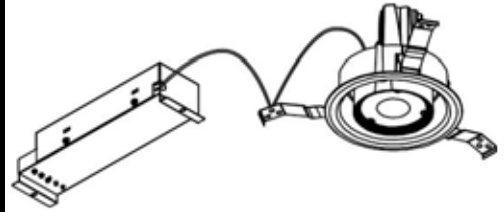

ECOHiLUX照明器具 配光データシート

意匠図

器具品名	LEDダウンライト COBシリーズ	保守率	
器具品番	UV15WW-60C2W-D	良	0.69
部品品名	-	中	0.67
部品品番	-	否	0.63
器具光束	1500lm	器具効率	
光源	-	上方向	0%
光源光束	一体型器具のため、器具光束表示	下方向	100%
		全方向	100%

照明率表

		作業面照明率(×0.01)																														
反射率	天井	80								70				50				30				0										
	壁	70	10	30	10	30	10	10	10	70	10	30	10	30	10	10	10	50	10	30	10	30	10	10	10	30	10	10	10	30	10	10
室 指 数	0.4	59	55	47	46	41	40	37	58	55	47	45	41	40	37	46	45	40	40	36	40	40	36	35								
	0.6	80	74	69	66	62	60	57	79	73	68	65	62	60	57	67	64	61	60	57	61	59	56	55								
	0.8	88	80	77	72	69	66	62	86	79	76	71	69	66	62	74	70	67	65	62	66	65	62	60								
	1	96	86	85	79	78	74	70	94	85	84	78	77	74	70	81	77	76	73	70	74	72	69	68								
	1.25	104	92	94	86	87	82	78	101	91	92	85	86	81	78	89	84	84	80	78	82	80	77	75								
	1.5	107	94	98	89	91	84	81	104	93	96	88	89	84	81	92	86	87	83	80	85	82	79	78								
	2	112	98	104	93	98	90	87	109	97	102	92	96	89	86	98	91	93	88	85	90	87	84	83								
	2.5	117	101	110	97	104	94	91	113	99	107	96	102	93	91	102	94	98	92	90	95	91	89	87								
	3	119	102	113	99	108	96	94	115	101	110	98	105	95	93	104	96	101	94	92	97	93	91	89								
	4	122	104	117	101	113	99	97	118	102	114	100	110	98	96	107	98	105	97	95	100	95	94	92								
5	124	105	120	103	116	101	100	120	104	116	102	113	100	99	110	100	107	99	97	102	97	96	94									
7	126	106	123	105	121	104	102	122	105	119	104	117	103	102	112	102	110	101	100	104	99	98	96									
10	128	107	126	106	124	105	104	123	106	122	105	120	104	103	114	103	113	102	102	106	100	100	97									

配光曲線

直射水平面照度