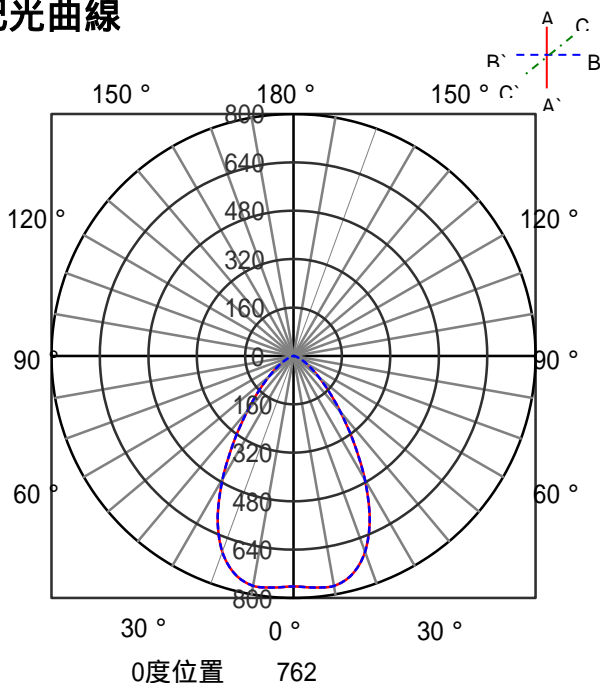

ECOHiLUX照明器具 配光データシート

意匠図

器具品名	LEDダウンライト COBシリーズ	保守率	
器具品番	UV15WW-60C2W-D	良	0.69
部品品名	-	中	0.67
部品品番	-	否	0.63
器具光束	1500lm	器具効率	
光源	-	上方向	0%
光源光束	一体型器具のため、器具光束表示	下方向	100%
		全方向	100%

照明率表

		作業面照明率(×0.01)																														
反射率	天井	80								70				50				30				0										
	壁	70	10	30	10	30	10	10	10	70	10	30	10	30	10	10	10	50	10	30	10	30	10	10	10	30	10	10	10	30	10	10
室 指 数	0.4	59	55	47	46	41	40	37	58	55	47	45	41	40	37	46	45	40	40	36	40	40	36	35								
	0.6	80	74	69	66	62	60	57	79	73	68	65	62	60	57	67	64	61	60	57	61	59	56	55								
	0.8	88	80	77	72	69	66	62	86	79	76	71	69	66	62	74	70	67	65	62	66	65	62	60								
	1	96	86	85	79	78	74	70	94	85	84	78	77	74	70	81	77	76	73	70	74	72	69	68								
	1.25	104	92	94	86	87	82	78	101	91	92	85	86	81	78	89	84	84	80	78	82	80	77	75								
	1.5	107	94	98	89	91	84	81	104	93	96	88	89	84	81	92	86	87	83	80	85	82	79	78								
	2	112	98	104	93	98	90	87	109	97	102	92	96	89	86	98	91	93	88	85	90	87	84	83								
	2.5	117	101	110	97	104	94	91	113	99	107	96	102	93	91	102	94	98	92	90	95	91	89	87								
	3	119	102	113	99	108	96	94	115	101	110	98	105	95	93	104	96	101	94	92	97	93	91	89								
	4	122	104	117	101	113	99	97	118	102	114	100	110	98	96	107	98	105	97	95	100	95	94	92								
5	124	105	120	103	116	101	100	120	104	116	102	113	100	99	110	100	107	99	97	102	97	96	94									
7	126	106	123	105	121	104	102	122	105	119	104	117	103	102	112	102	110	101	100	104	99	98	96									
10	128	107	126	106	124	105	104	123	106	122	105	120	104	103	114	103	113	102	102	106	100	100	97									

配光曲線

直射水平面照度