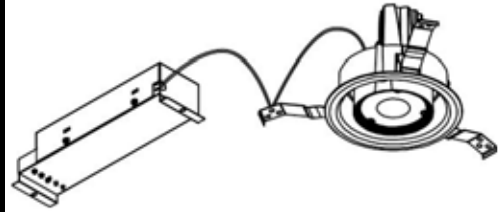

## 意匠図

器具品名	LEDダウンライト COBシリーズ	保守率	
器具品番	UV15L30-60C2W-D	良	0.69
部品品名	-	中	0.67
部品品番	-	否	0.63
器具光束	1400lm	器具効率	
光源	-	上方向	0%
光源光束	一体型器具のため、器具光束表示	下方向	100%
		全方向	100%