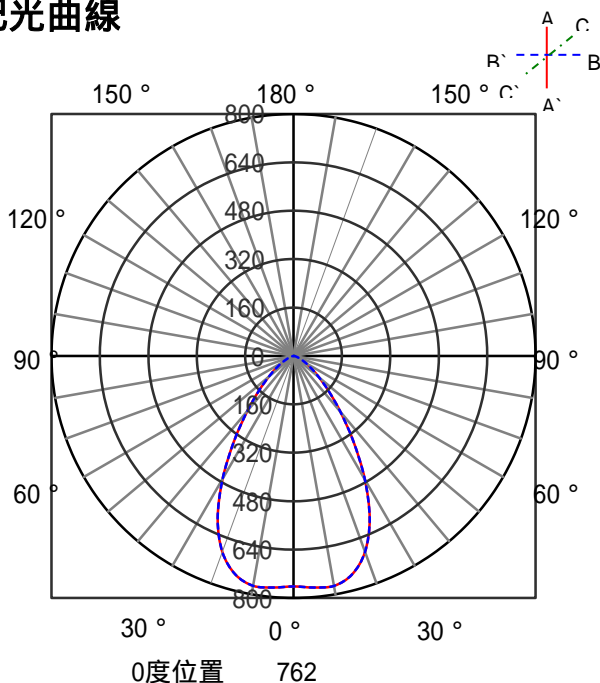

## 意匠図

器具品名	LEDダウンライト COBシリーズ	保守率	
器具品番	UV15L30-60C2W-D	良	0.69
部品品名	-	中	0.67
部品品番	-	否	0.63
器具光束	1400lm	器具効率	
光源	-	上方向	0%
光源光束	一体型器具のため、器具光束表示	下方向	100%
		全方向	100%

## 照明率表

		作業面照明率(×0.01)																												
反射率	天井	80								70				50				30				0								
	壁	70	10	30	10	30	10	10	10	70	10	30	10	30	10	10	10	50	10	30	10	10	10	10	10	30	10	10	10	10
室 指 数	0.4	59	55	47	46	41	40	37	58	55	47	45	41	40	37	46	45	40	40	36	40	40	36	35						
	0.6	80	74	69	66	62	60	57	79	73	68	65	62	60	57	67	64	61	60	57	61	59	56	55						
	0.8	88	80	77	72	69	66	62	86	79	76	71	69	66	62	74	70	67	65	62	66	65	62	60						
	1	96	86	85	79	78	74	70	94	85	84	78	77	74	70	81	77	76	73	70	74	72	69	68						
	1.25	104	92	94	86	87	82	78	101	91	92	85	86	81	78	89	84	84	80	78	82	80	77	75						
	1.5	107	94	98	89	91	84	81	104	93	96	88	89	84	81	92	86	87	83	80	85	82	79	78						
	2	112	98	104	93	98	90	87	109	97	102	92	96	89	86	98	91	93	88	85	90	87	84	83						
	2.5	117	101	110	97	104	94	91	113	99	107	96	102	93	91	102	94	98	92	90	95	91	89	87						
	3	119	102	113	99	108	96	94	115	101	110	98	105	95	93	104	96	101	94	92	97	93	91	89						
	4	122	104	117	101	113	99	97	118	102	114	100	110	98	96	107	98	105	97	95	100	95	94	92						
5	124	105	120	103	116	101	100	120	104	116	102	113	100	99	110	100	107	99	97	102	97	96	94							
7	126	106	123	105	121	104	102	122	105	119	104	117	103	102	112	102	110	101	100	104	99	98	96							
10	128	107	126	106	124	105	104	123	106	122	105	120	104	103	114	103	113	102	102	106	100	100	97							

## 直射水平面照度