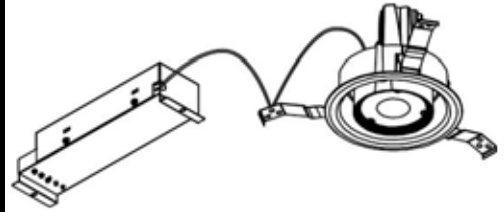

## 意匠図

器具品名	LEDダウンライト COBシリーズ	保守率	
器具品番	UV15W-60C2B-D	良	0.69
部品品名	-	中	0.67
部品品番	-	否	0.63
器具光束	1430lm	器具効率	
光源	-	上方向	0%
光源光束	一体型器具のため、器具光束表示	下方向	100%
		全方向	100%