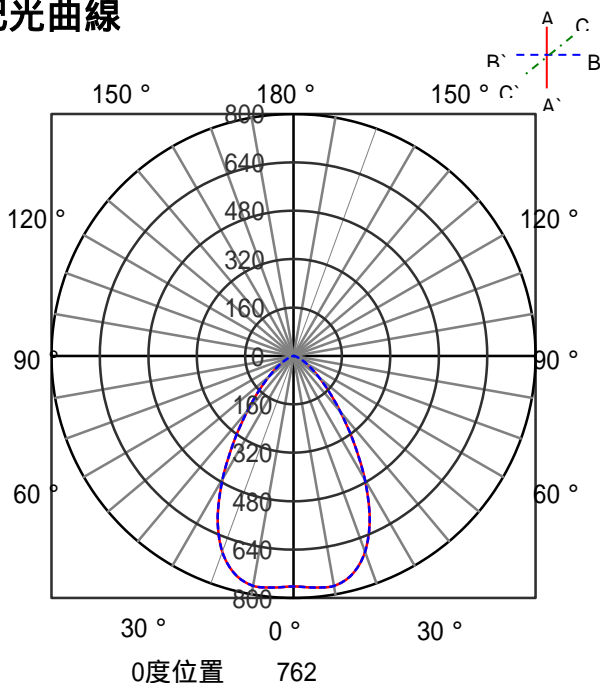

## 意匠図

器具品名	LEDダウンライト COBシリーズ	保守率	
器具品番	UV15W-60C2B-D	良	0.69
部品品名	-	中	0.67
部品品番	-	否	0.63
器具光束	1430lm	器具効率	
光源	-	上方向	0%
光源光束	一体型器具のため、器具光束表示	下方向	100%
		全方向	100%

## 照明率表

		作業面照明率(×0.01)																													
反射率	天井	80								70				50				30				0									
		壁		70		50		30		10		70		50		30		10		50		30		10		30		10		0	
	床	30	10	30	10	30	10	30	10	30	10	30	10	30	10	30	10	30	10	30	10	30	10	30	10	30	10	30	10	0	
室 指 数	0.4	59	55	47	46	41	40	37	58	55	47	45	41	40	37	46	45	40	40	36	40	40	36	40	40	36	35				
	0.6	80	74	69	66	62	60	57	79	73	68	65	62	60	57	67	64	61	60	57	61	59	56	55							
	0.8	88	80	77	72	69	66	62	86	79	76	71	69	66	62	74	70	67	65	62	66	65	62	60							
	1	96	86	85	79	78	74	70	94	85	84	78	77	74	70	81	77	76	73	70	74	72	69	68							
	1.25	104	92	94	86	87	82	78	101	91	92	85	86	81	78	89	84	84	80	78	82	80	77	75							
	1.5	107	94	98	89	91	84	81	104	93	96	88	89	84	81	92	86	87	83	80	85	82	79	78							
	2	112	98	104	93	98	90	87	109	97	102	92	96	89	86	98	91	93	88	85	90	87	84	83							
	2.5	117	101	110	97	104	94	91	113	99	107	96	102	93	91	102	94	98	92	90	95	91	89	87							
	3	119	102	113	99	108	96	94	115	101	110	98	105	95	93	104	96	101	94	92	97	93	91	89							
	4	122	104	117	101	113	99	97	118	102	114	100	110	98	96	107	98	105	97	95	100	95	94	92							
5	124	105	120	103	116	101	100	120	104	116	102	113	100	99	110	100	107	99	97	102	97	96	94								
7	126	106	123	105	121	104	102	122	105	119	104	117	103	102	112	102	110	101	100	104	99	98	96								
10	128	107	126	106	124	105	104	123	106	122	105	120	104	103	114	103	113	102	102	106	100	100	97								

## 直射水平面照度