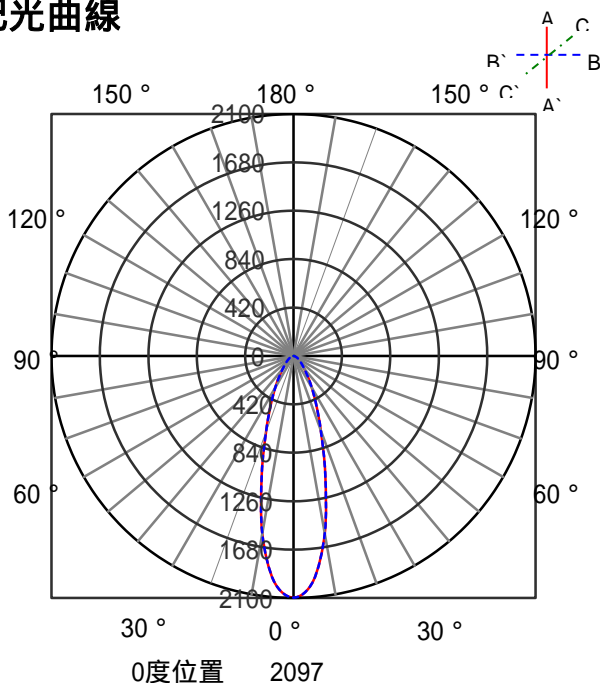

## 意匠図

器具品名	LEDダウンライト COBシリーズ	保守率	
器具品番	UV20W-30C2W-D	良	0.69
部品品名	-	中	0.67
部品品番	-	否	0.63
器具光束	2100lm	器具効率	
光源	-	上方向	0%
光源光束	一体型器具のため、器具光束表示	下方向	100%
		全方向	100%

## 照明率表

反射率	天井	80												70												50												30												0																																																																																																																																																																																																																																																										
		70				50				30				10				70				50				30				10				70				50				30				10																																																																																																																																																																																																																																																														
室 指 数	0.4	60	56	48	47	42	41	37	59	56	48	46	42	41	37	47	46	41	41	37	41	40	37	36	79	72	67	63	60	58	54	77	71	66	63	59	58	54	65	62	58	57	54	58	57	53	52	89	81	78	73	70	68	64	87	80	77	72	70	67	63	75	71	69	67	63	68	66	63	61	97	87	86	79	78	74	70	94	85	84	79	77	74	70	82	77	76	73	70	74	72	69	68	103	92	93	85	86	80	77	100	90	91	84	85	80	76	88	83	83	79	76	81	78	75	74	107	95	98	89	91	84	81	104	93	96	88	90	84	80	92	87	87	83	80	85	82	79	77	113	98	105	94	99	90	87	110	97	103	93	97	89	86	98	91	93	88	85	90	87	85	83	117	101	110	97	104	94	91	113	100	107	96	102	93	90	102	94	98	92	89	94	90	88	86	120	102	113	99	108	96	94	116	101	110	98	106	96	93	105	96	101	94	92	97	93	91	89	123	105	118	102	114	100	98	119	103	115	101	111	99	97	108	99	105	97	96	101	96	94	92	125	106	121	104	117	102	100	121	105	117	103	114	101	100	111	101	108	99	98	103	98	97	94	128	107	125	106	122	105	103	123	106	121	105	118	104	103	113	103	112	102	101	106	100	99	97	129	108	127	107	126	107	106	125	107	123	106	121	106	105	115	104	114	104	103	108	102	101	99

## 直射水平面照度