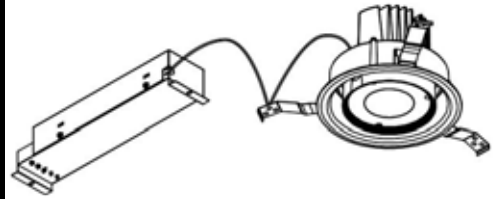

## 意匠図

器具品名	LEDダウンライト COBシリーズ	保守率	
器具品番	UV20W-30C2W-D	良	0.69
部品品名	-	中	0.67
部品品番	-	否	0.63
器具光束	2100lm	器具効率	
光源	-	上方向	0%
光源光束	一体型器具のため、器具光束表示	下方向	100%
		全方向	100%