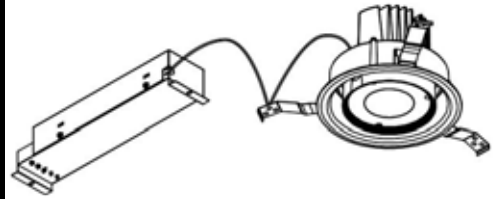

ECOHiLUX照明器具 配光データシート

意匠図

器具品名	LEDダウンライト COBシリーズ	保守率	
器具品番	UV20WW-30C2W-D	良	0.69
部品品名	-	中	0.67
部品品番	-	否	0.63
器具光束	1900lm	器具効率	
光源	-	上方向	0%
光源光束	一体型器具のため、器具光束表示	下方向	100%
		全方向	100%

照明率表

反射率	天井 壁 床	80																						
		70					50					30					10							
		70	50	30	10	0	70	50	30	10	0	70	50	30	10	0	70	50	30	10	0			
室 指 数	0.4	60	56	48	47	42	41	37	59	56	48	46	42	41	37	47	46	41	41	37	41	40	37	36
	0.6	79	72	67	63	60	58	54	77	71	66	63	59	58	54	65	62	58	57	54	58	57	53	52
	0.8	89	81	78	73	70	68	64	87	80	77	72	70	67	63	75	71	69	67	63	68	66	63	61
	1	97	87	86	79	78	74	70	94	85	84	79	77	74	70	82	77	76	73	70	74	72	69	68
	1.25	103	92	93	85	86	80	77	100	90	91	84	85	80	76	88	83	83	79	76	81	78	75	74
	1.5	107	95	98	89	91	84	81	104	93	96	88	90	84	80	92	87	87	83	80	85	82	79	77
	2	113	98	105	94	99	90	87	110	97	103	93	97	89	86	98	91	93	88	85	90	87	85	83
	2.5	117	101	110	97	104	94	91	113	100	107	96	102	93	90	102	94	98	92	89	94	90	88	86
	3	120	102	113	99	108	96	94	116	101	110	98	106	96	93	105	96	101	94	92	97	93	91	89
	4	123	105	118	102	114	100	98	119	103	115	101	111	99	97	108	99	105	97	96	101	96	94	92
5	125	106	121	104	117	102	100	121	105	117	103	114	101	100	111	101	108	99	98	103	98	97	94	
7	128	107	125	106	122	105	103	123	106	121	105	118	104	103	113	103	112	102	101	106	100	99	97	
10	129	108	127	107	126	107	106	125	107	123	106	121	106	105	115	104	114	104	103	108	102	101	99	

配光曲線

直射水平面照度