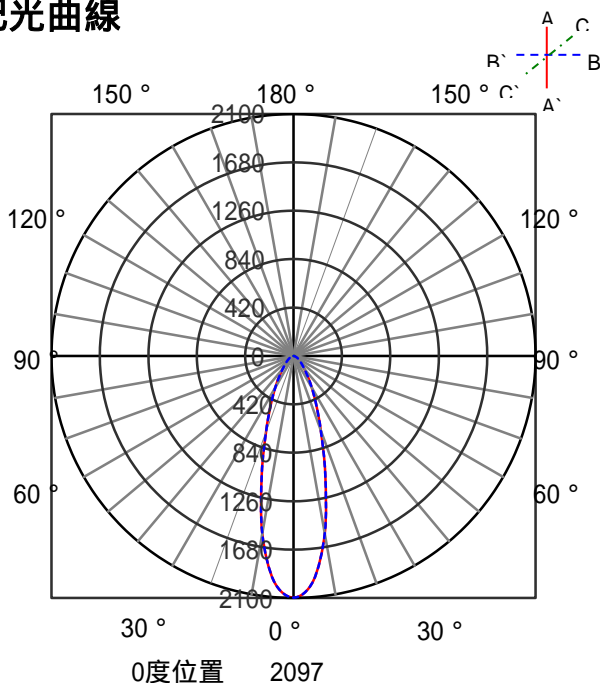

ECOHiLUX照明器具 配光データシート

意匠図

器具品名	LEDダウンライト COBシリーズ	保守率	
器具品番	UV20WW-30C2W-D	良	0.69
部品品名	-	中	0.67
部品品番	-	否	0.63
器具光束	1900lm	器具効率	
光源	-	上方向	0%
光源光束	一体型器具のため、器具光束表示	下方向	100%
		全方向	100%

照明率表

反射率	天井 壁 床	80																						
		70					50					30					10							
		70	50	30	10	0	70	50	30	10	0	70	50	30	10	0	70	50	30	10	0			
室 指 数	0.4	60	56	48	47	42	41	37	59	56	48	46	42	41	37	47	46	41	41	37	41	40	37	36
	0.6	79	72	67	63	60	58	54	77	71	66	63	59	58	54	65	62	58	57	54	58	57	53	52
	0.8	89	81	78	73	70	68	64	87	80	77	72	70	67	63	75	71	69	67	63	68	66	63	61
	1	97	87	86	79	78	74	70	94	85	84	79	77	74	70	82	77	76	73	70	74	72	69	68
	1.25	103	92	93	85	86	80	77	100	90	91	84	85	80	76	88	83	83	79	76	81	78	75	74
	1.5	107	95	98	89	91	84	81	104	93	96	88	90	84	80	92	87	87	83	80	85	82	79	77
	2	113	98	105	94	99	90	87	110	97	103	93	97	89	86	98	91	93	88	85	90	87	85	83
	2.5	117	101	110	97	104	94	91	113	100	107	96	102	93	90	102	94	98	92	89	94	90	88	86
	3	120	102	113	99	108	96	94	116	101	110	98	106	96	93	105	96	101	94	92	97	93	91	89
	4	123	105	118	102	114	100	98	119	103	115	101	111	99	97	108	99	105	97	96	101	96	94	92
5	125	106	121	104	117	102	100	121	105	117	103	114	101	100	111	101	108	99	98	103	98	97	94	
7	128	107	125	106	122	105	103	123	106	121	105	118	104	103	113	103	112	102	101	106	100	99	97	
10	129	108	127	107	126	107	106	125	107	123	106	121	106	105	115	104	114	104	103	108	102	101	99	

配光曲線

直射水平面照度