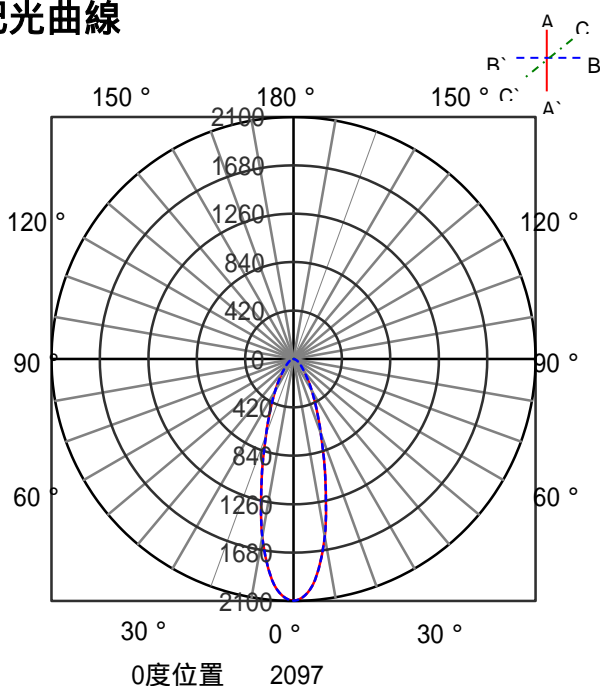

## 意匠図

器具品名	LEDダウンライト COBシリーズ	保守率	
器具品番	UV20W-30C2B-D	良	0.69
部品品名	-	中	0.67
部品品番	-	否	0.63
器具光束	2000lm	器具効率	
光源	-	上方向	0%
光源光束	一体型器具のため、器具光束表示	下方向	100%
		全方向	100%

## 照明率表

反射率	天井	80																					
		70				50				30				10				0					
		70	50	30	10	70	50	30	10	70	50	30	10	70	50	30	10	70	50	30	10		
0.4	60	56	48	47	42	41	37	59	56	48	46	42	41	37	47	46	41	41	37	41	40	37	36
0.6	79	72	67	63	60	58	54	77	71	66	63	59	58	54	65	62	58	57	54	58	57	53	52
0.8	89	81	78	73	70	68	64	87	80	77	72	70	67	63	75	71	69	67	63	68	66	63	61
1	97	87	86	79	78	74	70	94	85	84	79	77	74	70	82	77	76	73	70	74	72	69	68
1.25	103	92	93	85	86	80	77	100	90	91	84	85	80	76	88	83	83	79	76	81	78	75	74
1.5	107	95	98	89	91	84	81	104	93	96	88	90	84	80	92	87	87	83	80	85	82	79	77
2	113	98	105	94	99	90	87	110	97	103	93	97	89	86	98	91	93	88	85	90	87	85	83
2.5	117	101	110	97	104	94	91	113	100	107	96	102	93	90	102	94	98	92	89	94	90	88	86
3	120	102	113	99	108	96	94	116	101	110	98	106	96	93	105	96	101	94	92	97	93	91	89
4	123	105	118	102	114	100	98	119	103	115	101	111	99	97	108	99	105	97	96	101	96	94	92
5	125	106	121	104	117	102	100	121	105	117	103	114	101	100	111	101	108	99	98	103	98	97	94
7	128	107	125	106	122	105	103	123	106	121	105	118	104	103	113	103	112	102	101	106	100	99	97
10	129	108	127	107	126	107	106	125	107	123	106	121	106	105	115	104	114	104	103	108	102	101	99

## 直射水平面照度