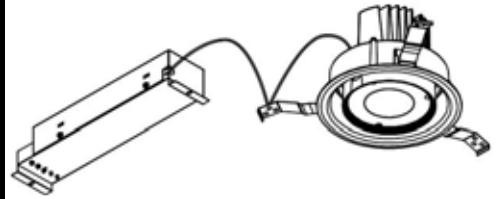

## 意匠図

器具品名	LEDダウンライト COBシリーズ	保守率	
器具品番	UV20W-30C2B-D	良	0.69
部品品名	-	中	0.67
部品品番	-	否	0.63
器具光束	2000lm	器具効率	
光源	-	上方向	0%
光源光束	一体型器具のため、器具光束表示	下方向	100%
		全方向	100%