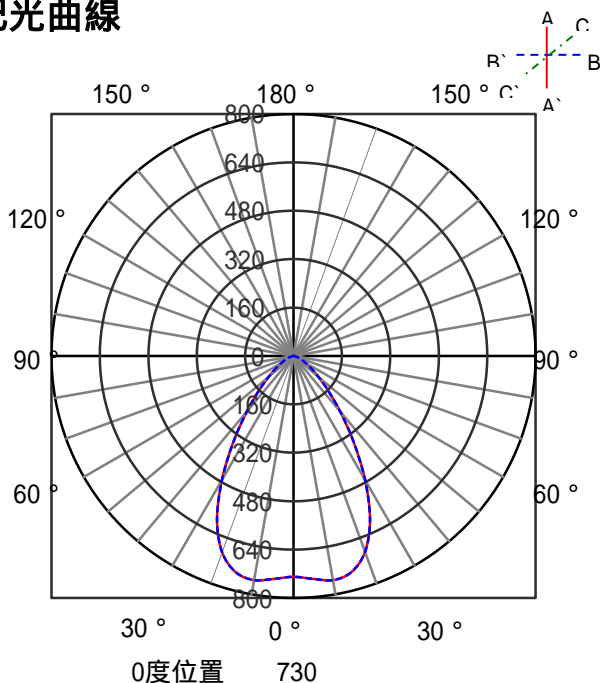

## 意匠図

|      |                      |      |      |
|------|----------------------|------|------|
| 器具品名 | LEDダウンライト<br>COBシリーズ | 保守率  |      |
| 器具品番 | UV20WW-60C2W-D       | 良    | 0.69 |
| 部品品名 | -                    | 中    | 0.67 |
| 部品品番 | -                    | 否    | 0.63 |
| 器具光束 | 1900lm               | 器具効率 |      |
| 光源   | -                    | 上方向  | 0%   |
| 光源光束 | 一体型器具のため、器具光束表示      | 下方向  | 100% |
|      |                      | 全方向  | 100% |

## 直射水平面照度