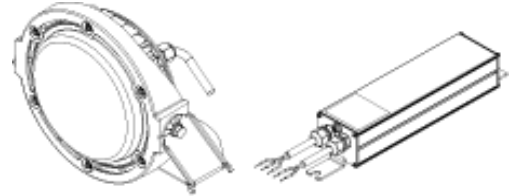

ECOHiLUX照明器具 配光データシート

意匠図

器具品名	ハイパワーLED照明 (RZシリーズ)	保守率	
器具品番	LDRSP125N-110BS	良	-
部品品名	-	中	-
部品品番	-	否	-
器具光束	20000lm	器具効率	
光源	LED	上方向	
光源光束	一体型器具のため、器具光束表示	下方向	
		全方向	

照明率表

反射率	天井	80								70				50				30				0							
	壁	70		50		30		10		70		50		30		10		50		30		10		30		10		0	
	床	30	10	30	10	30	10	30	10	30	10	30	10	30	10	30	10	30	10	30	10	30	10	30	10	30	10	0	
0.4	46	44	33	32	25	25	20	45	43	32	31	25	25	20	31	30	25	24	20	24	24	20	18						
0.6	65	59	50	48	41	40	35	63	58	49	47	41	40	35	48	46	40	39	35	39	39	34	32						
0.8	76	69	61	57	52	49	44	73	67	60	56	51	49	44	58	55	50	48	43	49	48	43	41						
1	85	76	71	66	61	58	53	82	74	69	65	60	58	52	66	63	59	57	52	57	56	51	49						
1.25	93	83	81	74	71	67	62	90	81	79	73	70	66	61	75	71	68	65	61	66	64	60	58						
1.5	99	87	87	79	78	72	67	95	85	85	78	76	72	67	81	76	74	70	66	71	69	65	63						
2	106	93	96	86	88	80	76	103	91	93	85	86	80	75	89	83	83	78	74	80	77	73	71						
2.5	112	96	103	91	95	86	82	108	95	100	90	93	85	81	94	87	89	84	80	85	82	79	76						
3	115	99	107	94	100	90	86	111	97	104	93	98	89	85	98	90	93	87	84	89	85	83	80						
4	119	101	113	98	107	94	91	115	100	109	96	104	93	90	103	94	99	91	89	94	89	87	84						
5	122	103	116	100	112	97	95	117	102	113	99	108	96	94	106	96	102	94	92	97	92	90	87						
7	125	105	121	103	117	101	99	120	103	117	101	113	99	98	109	99	107	97	96	100	95	94	91						
10	127	106	124	105	121	103	102	122	105	120	103	117	102	101	112	101	110	100	99	103	98	97	93						

配光曲線

直射水平面照度