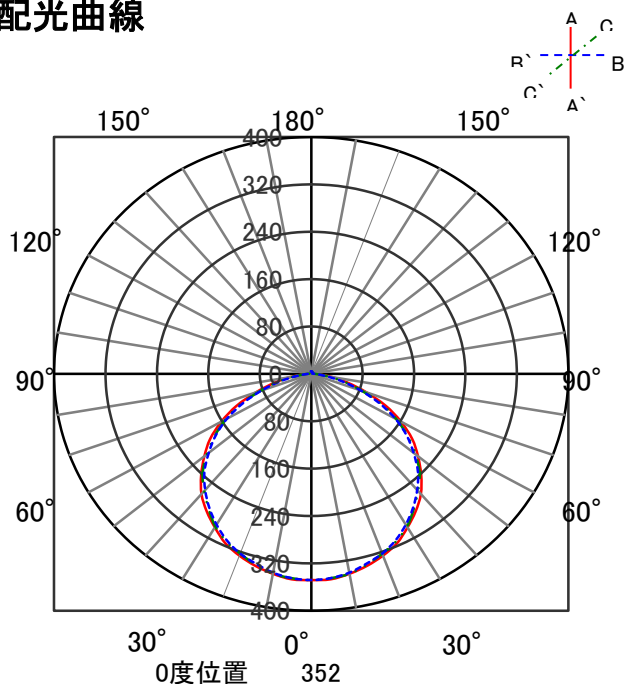

ECOHiLUX照明器具 配光データシート

意匠図

器具品名	ハイパワーLED照明 (RZシリーズ)	保守率	
器具品番	LDRSP125N-110BS	良	-
部品品名	-	中	-
部品品番	-	否	-
器具光束	20000lm	器具効率	
光源	LED	上方向	
光源光束	一体型器具のため、器具光束表示	下方向	
		全方向	

照明率表

反射率	天井	80								70				50				30				0							
	壁	70		50		30		10		70		50		30		10		50		30		10		30		10		0	
	床	30	10	30	10	30	10	30	10	30	10	30	10	30	10	30	10	30	10	30	10	30	10	30	10	30	10	0	
0.4	46	44	33	32	25	25	20	45	43	32	31	25	25	20	31	30	25	24	20	24	24	20	18						
0.6	65	59	50	48	41	40	35	63	58	49	47	41	40	35	48	46	40	39	35	39	39	34	32						
0.8	76	69	61	57	52	49	44	73	67	60	56	51	49	44	58	55	50	48	43	49	48	43	41						
1	85	76	71	66	61	58	53	82	74	69	65	60	58	52	66	63	59	57	52	57	56	51	49						
1.25	93	83	81	74	71	67	62	90	81	79	73	70	66	61	75	71	68	65	61	66	64	60	58						
1.5	99	87	87	79	78	72	67	95	85	85	78	76	72	67	81	76	74	70	66	71	69	65	63						
2	106	93	96	86	88	80	76	103	91	93	85	86	80	75	89	83	83	78	74	80	77	73	71						
2.5	112	96	103	91	95	86	82	108	95	100	90	93	85	81	94	87	89	84	80	85	82	79	76						
3	115	99	107	94	100	90	86	111	97	104	93	98	89	85	98	90	93	87	84	89	85	83	80						
4	119	101	113	98	107	94	91	115	100	109	96	104	93	90	103	94	99	91	89	94	89	87	84						
5	122	103	116	100	112	97	95	117	102	113	99	108	96	94	106	96	102	94	92	97	92	90	87						
7	125	105	121	103	117	101	99	120	103	117	101	113	99	98	109	99	107	97	96	100	95	94	91						
10	127	106	124	105	121	103	102	122	105	120	103	117	102	101	112	101	110	100	99	103	98	97	93						

配光曲線

直射水平面照度