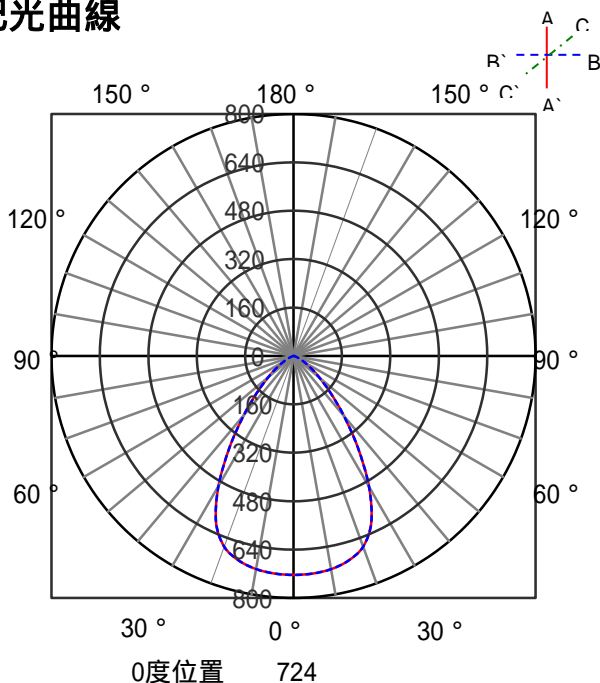

ECOHiLUX照明器具 配光データシート

意匠図

器具品名	LEDダウンライト COBシリーズ	保守率	
器具品番	DL4L30-60C2W-D	良	0.69
部品品名	-	中	0.67
部品品番	-	否	0.63
器具光束	350lm	器具効率	
光源	-	上方向	0%
光源光束	一体型器具のため、器具光束表示	下方向	100%
		全方向	100%

照明率表

作業面照明率(×0.01)

反射率	天井	80																70																50																30																0																																																																																																																																					
		壁		70		50		30		10		70		50		30		10		50		30		10		30		10		0		30		10		0																																																																																																																																																																			
		床	30	10	30	10	30	10	30	10	30	10	30	10	30	10	30	10	30	10	30	10	30	10	30	10	30	10	30	10	30	10	30	10	0																																																																																																																																																																				
室 指 数	0.4	59	55	48	46	41	40	37	58	55	47	46	41	40	37	46	45	41	40	37	40	40	36	35	81	74	69	66	63	61	57	79	73	69	66	62	61	57	67	65	62	60	57	61	60	57	55	88	80	77	72	70	67	63	86	79	76	72	69	66	63	74	71	68	66	62	67	65	62	61	96	86	86	79	78	74	71	94	85	84	79	78	74	70	82	78	76	73	70	75	73	70	68	104	92	94	87	88	82	79	101	91	93	86	87	82	79	90	85	84	81	78	83	80	78	76	107	94	98	89	91	85	81	104	93	96	88	90	84	81	93	87	87	83	80	85	82	80	78	113	98	105	94	99	90	87	109	97	102	93	97	89	87	98	91	94	88	86	90	87	85	83	117	101	110	97	105	94	92	113	100	107	96	103	94	91	102	95	99	92	90	95	91	89	87	119	102	113	99	108	96	94	115	101	110	98	106	96	93

配光曲線

直射水平面照度