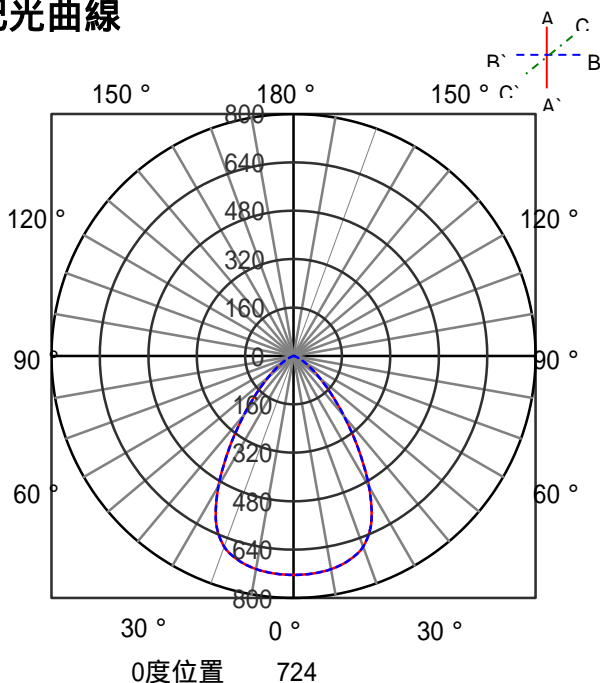

ECOHiLUX照明器具 配光データシート

意匠図

器具品名	LEDダウンライト COBシリーズ	保守率	
器具品番	DL4L27-60C2B-D	良	0.69
部品品名	-	中	0.67
部品品番	-	否	0.63
器具光束	322lm	器具効率	
光源	-	上方向	0%
光源光束	一体型器具のため、器具光束表示	下方向	100%
		全方向	100%

照明率表

作業面照明率(×0.01)

反射率	天井	80																70																50																30																0																																																																																																																																					
		壁		70		50		30		10		70		50		30		10		50		30		10		30		10		0		30		10		0																																																																																																																																																																			
		床																																																																																																																																																																																																					
室 指 数	0.4	59	55	48	46	41	40	37	58	55	47	46	41	40	37	46	45	41	40	37	40	40	36	35	81	74	69	66	63	61	57	79	73	69	66	62	61	57	67	65	62	60	57	61	60	57	55	88	80	77	72	70	67	63	86	79	76	72	69	66	63	74	71	68	66	62	67	65	62	61	96	86	86	79	78	74	71	94	85	84	79	78	74	70	82	78	76	73	70	75	73	70	68	104	92	94	87	88	82	79	101	91	93	86	87	82	79	90	85	84	81	78	83	80	78	76	107	94	98	89	91	85	81	104	93	96	88	90	84	81	93	87	87	83	80	85	82	80	78	113	98	105	94	99	90	87	109	97	102	93	97	89	87	98	91	94	88	86	90	87	85	83	117	101	110	97	105	94	92	113	100	107	96	103	94	91	102	95	99	92	90	95	91	89	87	119	102	113	99	108	96	94	115	101	110	98	106	96	93

配光曲線

直射水平面照度