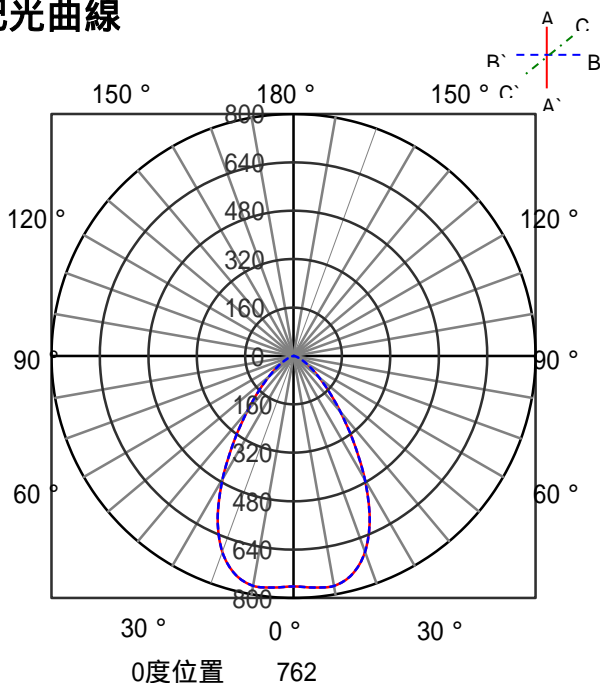

ECOHiLUX照明器具 配光データシート

意匠図

器具品名	LEDダウンライト COBシリーズ	保守率	
器具品番	DL15WW-60C2W-D	良	0.69
部品品名	-	中	0.67
部品品番	-	否	0.63
器具光束	1500lm	器具効率	
光源	-	上方向	0%
光源光束	一体型器具のため、器具光束表示	下方向	100%
		全方向	100%

照明率表

		作業面照明率(×0.01)																												
反射率	天井	80								70				50				30				0								
		壁		70		50		30		10		70		50		30		10		50		30		10		30		10		0
	床	30	10	30	10	30	10	30	10	30	10	30	10	30	10	30	10	30	10	30	10	30	10	30	10	30	10	30	10	0
室 指 数	0.4	59	55	47	46	41	40	37	58	55	47	45	41	40	37	46	45	40	40	36	40	40	36	35	35	35	35	35	35	
	0.6	80	74	69	66	62	60	57	79	73	68	65	62	60	57	67	64	61	60	57	61	59	56	55	55	55	55	55	55	
	0.8	88	80	77	72	69	66	62	86	79	76	71	69	66	62	74	70	67	65	62	66	65	62	60	60	60	60	60	60	60
	1	96	86	85	79	78	74	70	94	85	84	78	77	74	70	81	77	76	73	70	74	72	69	68	68	68	68	68	68	68
	1.25	104	92	94	86	87	82	78	101	91	92	85	86	81	78	89	84	84	80	78	82	80	77	75	75	75	75	75	75	75
	1.5	107	94	98	89	91	84	81	104	93	96	88	89	84	81	92	86	87	83	80	85	82	79	78	78	78	78	78	78	78
	2	112	98	104	93	98	90	87	109	97	102	92	96	89	86	98	91	93	88	85	90	87	84	83	83	83	83	83	83	83
	2.5	117	101	110	97	104	94	91	113	99	107	96	102	93	91	102	94	98	92	90	95	91	89	87	87	87	87	87	87	87
	3	119	102	113	99	108	96	94	115	101	110	98	105	95	93	104	96	101	94	92	97	93	91	89	89	89	89	89	89	89
	4	122	104	117	101	113	99	97	118	102	114	100	110	98	96	107	98	105	97	95	100	95	94	92	92	92	92	92	92	92
5	124	105	120	103	116	101	100	120	104	116	102	113	100	99	110	100	107	99	97	102	97	96	94	94	94	94	94	94	94	
7	126	106	123	105	121	104	102	122	105	119	104	117	103	102	112	102	110	101	100	104	99	98	96	96	96	96	96	96	96	
10	128	107	126	106	124	105	104	123	106	122	105	120	104	103	114	103	113	102	102	106	100	100	97	97	97	97	97	97	97	

配光曲線

直射水平面照度