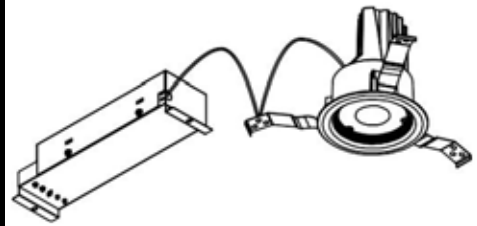

ECOHiLUX照明器具 配光データシート

意匠図

器具品名	LEDダウンライト COBシリーズ	保守率	
器具品番	DL15WW-60C2W-D	良	0.69
部品品名	-	中	0.67
部品品番	-	否	0.63
器具光束	1500lm	器具効率	
光源	-	上方向	0%
光源光束	一体型器具のため、器具光束表示	下方向	100%
		全方向	100%

照明率表

		作業面照明率(×0.01)																												
反射率	天井	80								70				50				30				0								
		壁		70		50		30		10		70		50		30		10		50		30		10		30		10		0
	床	30	10	30	10	30	10	30	10	30	10	30	10	30	10	30	10	30	10	30	10	30	10	30	10	30	10	30	10	0
室 指 数	0.4	59	55	47	46	41	40	37	58	55	47	45	41	40	37	46	45	40	40	36	40	40	36	35	35	35	35	35	35	
	0.6	80	74	69	66	62	60	57	79	73	68	65	62	60	57	67	64	61	60	57	61	59	56	55	55	55	55	55	55	
	0.8	88	80	77	72	69	66	62	86	79	76	71	69	66	62	74	70	67	65	62	66	65	62	60	60	60	60	60	60	60
	1	96	86	85	79	78	74	70	94	85	84	78	77	74	70	81	77	76	73	70	74	72	69	68	68	68	68	68	68	68
	1.25	104	92	94	86	87	82	78	101	91	92	85	86	81	78	89	84	84	80	78	82	80	77	75	75	75	75	75	75	75
	1.5	107	94	98	89	91	84	81	104	93	96	88	89	84	81	92	86	87	83	80	85	82	79	78	78	78	78	78	78	78
	2	112	98	104	93	98	90	87	109	97	102	92	96	89	86	98	91	93	88	85	90	87	84	83	83	83	83	83	83	83
	2.5	117	101	110	97	104	94	91	113	99	107	96	102	93	91	102	94	98	92	90	95	91	89	87	87	87	87	87	87	87
	3	119	102	113	99	108	96	94	115	101	110	98	105	95	93	104	96	101	94	92	97	93	91	89	89	89	89	89	89	89
	4	122	104	117	101	113	99	97	118	102	114	100	110	98	96	107	98	105	97	95	100	95	94	92	92	92	92	92	92	92
5	124	105	120	103	116	101	100	120	104	116	102	113	100	99	110	100	107	99	97	102	97	96	94	94	94	94	94	94	94	
7	126	106	123	105	121	104	102	122	105	119	104	117	103	102	112	102	110	101	100	104	99	98	96	96	96	96	96	96	96	
10	128	107	126	106	124	105	104	123	106	122	105	120	104	103	114	103	113	102	102	106	100	100	97	97	97	97	97	97	97	

配光曲線

直射水平面照度