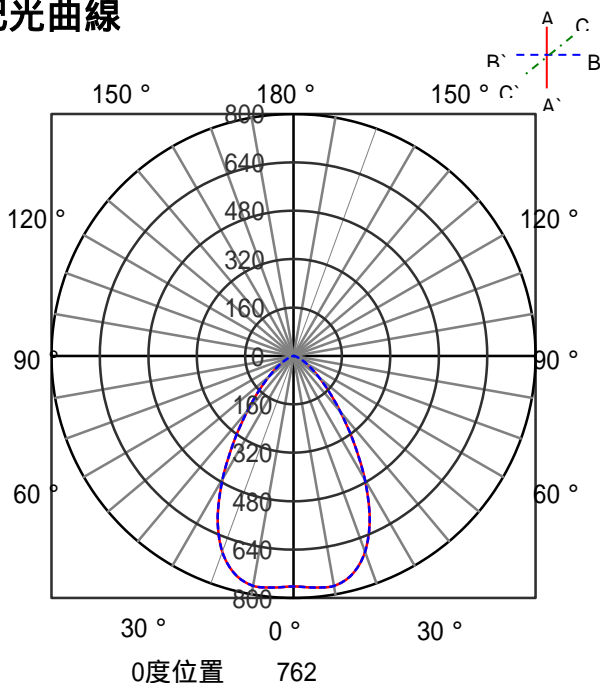

ECOHiLUX照明器具 配光データシート

意匠図

器具品名	LEDダウンライト COBシリーズ	保守率	
器具品番	DL15L30-60C2W-D	良	0.69
部品品名	-	中	0.67
部品品番	-	否	0.63
器具光束	1400lm	器具効率	
光源	-	上方向	0%
光源光束	一体型器具のため、器具光束表示	下方向	100%
		全方向	100%

照明率表

		作業面照明率(×0.01)																											
反射率	天井	80								70								50				30				0			
		壁	70		50		30		10		70	50		30		10		50	30		10		30	10		0			
	床	30	10	30	10	30	10	10	30	10	30	10	30	10	10	30	10	30	10	10	30	10	10	30	10	10	30		
室 指 数	0.4	59	55	47	46	41	40	37	58	55	47	45	41	40	37	46	45	40	40	36	40	40	36	35					
	0.6	80	74	69	66	62	60	57	79	73	68	65	62	60	57	67	64	61	60	57	61	59	56	55					
	0.8	88	80	77	72	69	66	62	86	79	76	71	69	66	62	74	70	67	65	62	66	65	62	60					
	1	96	86	85	79	78	74	70	94	85	84	78	77	74	70	81	77	76	73	70	74	72	69	68					
	1.25	104	92	94	86	87	82	78	101	91	92	85	86	81	78	89	84	84	80	78	82	80	77	75					
	1.5	107	94	98	89	91	84	81	104	93	96	88	89	84	81	92	86	87	83	80	85	82	79	78					
	2	112	98	104	93	98	90	87	109	97	102	92	96	89	86	98	91	93	88	85	90	87	84	83					
	2.5	117	101	110	97	104	94	91	113	99	107	96	102	93	91	102	94	98	92	90	95	91	89	87					
	3	119	102	113	99	108	96	94	115	101	110	98	105	95	93	104	96	101	94	92	97	93	91	89					
	4	122	104	117	101	113	99	97	118	102	114	100	110	98	96	107	98	105	97	95	100	95	94	92					
5	124	105	120	103	116	101	100	120	104	116	102	113	100	99	110	100	107	99	97	102	97	96	94						
7	126	106	123	105	121	104	102	122	105	119	104	117	103	102	112	102	110	101	100	104	99	98	96						
10	128	107	126	106	124	105	104	123	106	122	105	120	104	103	114	103	113	102	102	106	100	100	97						

配光曲線

直射水平面照度