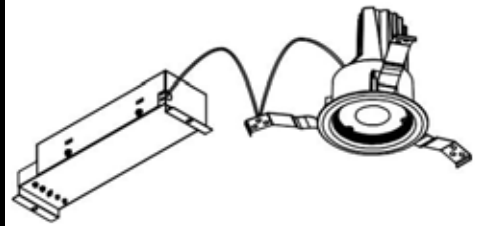

ECOHiLUX照明器具 配光データシート

意匠図

器具品名	LEDダウンライト COBシリーズ	保守率	
器具品番	DL15L30-60C2W-D	良	0.69
部品品名	-	中	0.67
部品品番	-	否	0.63
器具光束	1400lm	器具効率	
光源	-	上方向	0%
光源光束	一体型器具のため、器具光束表示	下方向	100%
		全方向	100%

照明率表

		作業面照明率(×0.01)																											
反射率	天井	80								70								50				30				0			
		壁	70		50		30		10		70	50		30		10		50	30		10		30	10		0			
	床	30	10	30	10	30	10	10	30	10	30	10	30	10	10	30	10	30	10	10	30	10	10	30	10	10	30		
室 指 数	0.4	59	55	47	46	41	40	37	58	55	47	45	41	40	37	46	45	40	40	36	40	40	36	35					
	0.6	80	74	69	66	62	60	57	79	73	68	65	62	60	57	67	64	61	60	57	61	59	56	55					
	0.8	88	80	77	72	69	66	62	86	79	76	71	69	66	62	74	70	67	65	62	66	65	62	60					
	1	96	86	85	79	78	74	70	94	85	84	78	77	74	70	81	77	76	73	70	74	72	69	68					
	1.25	104	92	94	86	87	82	78	101	91	92	85	86	81	78	89	84	84	80	78	82	80	77	75					
	1.5	107	94	98	89	91	84	81	104	93	96	88	89	84	81	92	86	87	83	80	85	82	79	78					
	2	112	98	104	93	98	90	87	109	97	102	92	96	89	86	98	91	93	88	85	90	87	84	83					
	2.5	117	101	110	97	104	94	91	113	99	107	96	102	93	91	102	94	98	92	90	95	91	89	87					
	3	119	102	113	99	108	96	94	115	101	110	98	105	95	93	104	96	101	94	92	97	93	91	89					
	4	122	104	117	101	113	99	97	118	102	114	100	110	98	96	107	98	105	97	95	100	95	94	92					
5	124	105	120	103	116	101	100	120	104	116	102	113	100	99	110	100	107	99	97	102	97	96	94						
7	126	106	123	105	121	104	102	122	105	119	104	117	103	102	112	102	110	101	100	104	99	98	96						
10	128	107	126	106	124	105	104	123	106	122	105	120	104	103	114	103	113	102	102	106	100	100	97						

配光曲線

直射水平面照度