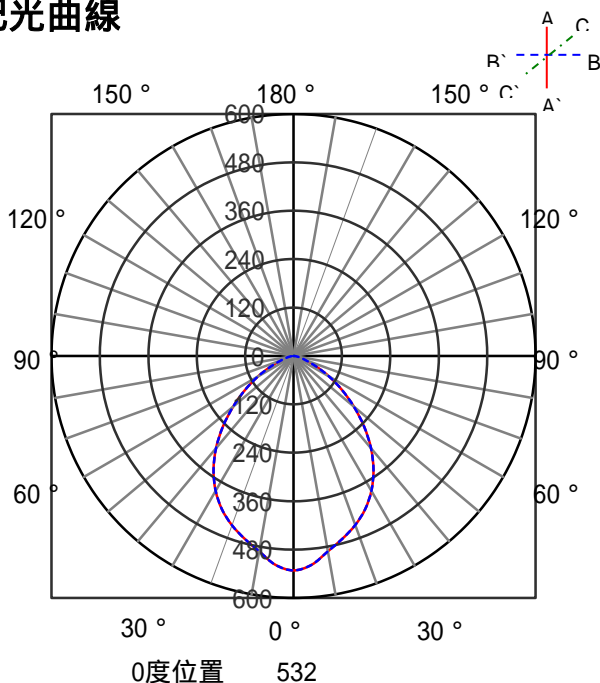

ECOHiLUX照明器具 配光データシート

意匠図

| | | | |
|------|----------------------|------|------|
| 器具品名 | LEDダウンライト COBシリーズ | 保守率 | |
| 器具品番 | DL15W-80C2W-D | 良 | 0.69 |
| 部品品名 | - | 中 | 0.67 |
| 部品品番 | - | 否 | 0.63 |
| | | 器具効率 | |
| 器具光束 | 1400lm | 上方向 | 0% |
| 光源 | - | 下方向 | 100% |
| 光源光束 | 一体型器具のため、器具光束表示 | 全方向 | 100% |

配光曲線

直射水平面照度