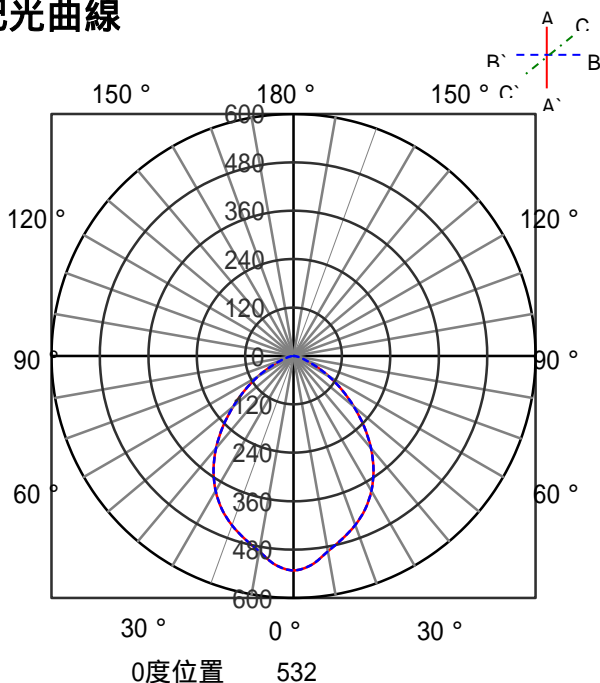

ECOHiLUX照明器具 配光データシート

意匠図

器具品名	LEDダウンライト COBシリーズ	保守率	
器具品番	DL15L30-80C2W-D	良	0.69
部品品名	-	中	0.67
部品品番	-	否	0.63
器具光束	1300lm	器具効率	
光源	-	上方向	0%
光源光束	一体型器具のため、器具光束表示	下方向	100%
		全方向	100%

照明率表

		作業面照明率(×0.01)																									
反射率	天井 壁 床	80								70				50				30		0							
		70	10	30	10	30	10	10	10	70	10	30	10	30	10	10	10	50	10	30	10	10	30	10	10	30	10
室 指 数	0.4	50	47	38	36	30	30	26	49	46	37	36	30	30	26	36	35	30	29	26	30	29	26	24			
	0.6	70	64	57	54	49	47	43	68	63	56	53	48	47	43	54	52	48	47	42	47	46	42	41			
	0.8	80	72	67	62	58	56	51	78	71	65	62	57	55	50	63	60	56	55	50	55	54	50	48			
	1	89	80	76	70	67	64	59	86	78	75	70	67	64	59	72	68	65	63	59	64	62	58	56			
	1.25	97	86	85	78	77	72	68	94	85	84	77	76	72	68	81	76	74	71	67	72	70	67	65			
	1.5	101	89	91	82	83	77	72	98	88	89	81	81	76	72	85	80	79	75	71	77	74	71	69			
	2	108	94	99	88	92	84	80	105	93	97	87	90	83	79	92	86	87	82	78	84	81	78	75			
	2.5	113	97	105	93	98	89	85	109	96	102	92	96	88	85	97	90	92	87	84	89	85	83	81			
	3	116	99	109	95	103	92	88	112	98	106	94	100	91	88	100	92	96	89	87	92	88	86	83			
	4	119	102	114	98	109	95	93	115	100	110	97	106	95	92	104	95	101	93	91	96	91	90	87			
5	122	103	117	100	113	98	96	118	102	113	99	109	97	95	107	97	104	95	93	98	94	92	90				
7	124	105	121	103	117	101	99	120	103	117	101	114	100	98	110	99	107	98	97	101	96	95	92				
10	126	106	124	104	121	103	102	122	104	119	103	117	102	101	112	101	110	100	99	104	98	97	94				

配光曲線

直射水平面照度