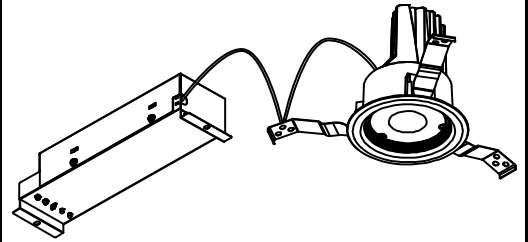

ECOHiLUX照明器具 配光データシート

意匠図

器具品名	LEDダウンライト COBシリーズ	保守率	
器具品番	DL15L30-80C2W-D	良	0.69
部品品名	-	中	0.67
部品品番	-	否	0.63
器具光束	1300lm	器具効率	
光源	-	上方向	0%
光源光束	一体型器具のため、器具光束表示	下方向	100%
		全方向	100%

照明率表

		作業面照明率(×0.01)																									
反射率	天井 壁 床	80								70				50				30		0							
		70	10	30	10	30	10	10	10	70	10	30	10	30	10	10	10	50	10	30	10	10	30	10	10	30	10
室 指 数	0.4	50	47	38	36	30	30	26	49	46	37	36	30	30	26	36	35	30	29	26	30	29	26	24			
	0.6	70	64	57	54	49	47	43	68	63	56	53	48	47	43	54	52	48	47	42	47	46	42	41			
	0.8	80	72	67	62	58	56	51	78	71	65	62	57	55	50	63	60	56	55	50	55	54	50	48			
	1	89	80	76	70	67	64	59	86	78	75	70	67	64	59	72	68	65	63	59	64	62	58	56			
	1.25	97	86	85	78	77	72	68	94	85	84	77	76	72	68	81	76	74	71	67	72	70	67	65			
	1.5	101	89	91	82	83	77	72	98	88	89	81	81	76	72	85	80	79	75	71	77	74	71	69			
	2	108	94	99	88	92	84	80	105	93	97	87	90	83	79	92	86	87	82	78	84	81	78	75			
	2.5	113	97	105	93	98	89	85	109	96	102	92	96	88	85	97	90	92	87	84	89	85	83	81			
	3	116	99	109	95	103	92	88	112	98	106	94	100	91	88	100	92	96	89	87	92	88	86	83			
	4	119	102	114	98	109	95	93	115	100	110	97	106	95	92	104	95	101	93	91	96	91	90	87			
5	122	103	117	100	113	98	96	118	102	113	99	109	97	95	107	97	104	95	93	98	94	92	90				
7	124	105	121	103	117	101	99	120	103	117	101	114	100	98	110	99	107	98	97	101	96	95	92				
10	126	106	124	104	121	103	102	122	104	119	103	117	102	101	112	101	110	100	99	104	98	97	94				

配光曲線

直射水平面照度