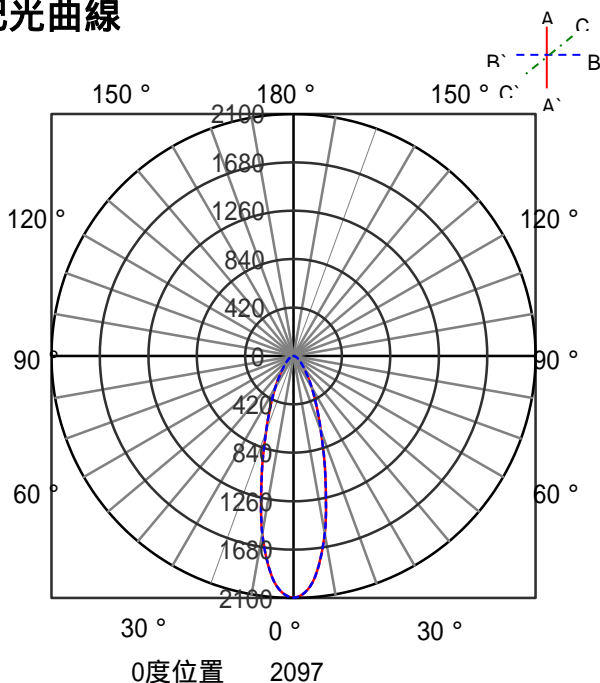

ECOHiLUX照明器具 配光データシート

意匠図

器具品名	LEDダウンライト COBシリーズ	保守率	
器具品番	DL20L30-30C2W-D	良	0.69
部品品名	-	中	0.67
部品品番	-	否	0.63
器具光束	1900lm	器具効率	
光源	-	上方向	0%
光源光束	一体型器具のため、器具光束表示	下方向	100%
		全方向	100%

照明率表

反射率	天井	80																													
		70								70								50				30				0					
		70	10	30	10	30	10	30	10	70	10	30	10	30	10	30	10	50	10	30	10	30	10	30	10	30	10	30	10	30	10
0.4	60	56	48	47	42	41	37	59	56	48	46	42	41	37	47	46	41	41	37	41	40	37	36								
0.6	79	72	67	63	60	58	54	77	71	66	63	59	58	54	65	62	58	57	54	58	57	53	52								
0.8	89	81	78	73	70	68	64	87	80	77	72	70	67	63	75	71	69	67	63	68	66	63	61								
1	97	87	86	79	78	74	70	94	85	84	79	77	74	70	82	77	76	73	70	74	72	69	68								
1.25	103	92	93	85	86	80	77	100	90	91	84	85	80	76	88	83	83	79	76	81	78	75	74								
1.5	107	95	98	89	91	84	81	104	93	96	88	90	84	80	92	87	87	83	80	85	82	79	77								
2	113	98	105	94	99	90	87	110	97	103	93	97	89	86	98	91	93	88	85	90	87	85	83								
2.5	117	101	110	97	104	94	91	113	100	107	96	102	93	90	102	94	98	92	89	94	90	88	86								
3	120	102	113	99	108	96	94	116	101	110	98	106	96	93	105	96	101	94	92	97	93	91	89								
4	123	105	118	102	114	100	98	119	103	115	101	111	99	97	108	99	105	97	96	101	96	94	92								
5	125	106	121	104	117	102	100	121	105	117	103	114	101	100	111	101	108	99	98	103	98	97	94								
7	128	107	125	106	122	105	103	123	106	121	105	118	104	103	113	103	112	102	101	106	100	99	97								
10	129	108	127	107	126	107	106	125	107	123	106	121	106	105	115	104	114	104	103	108	102	101	99								

配光曲線

直射水平面照度