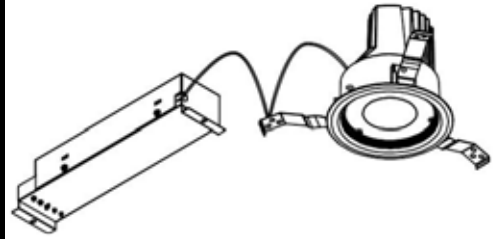

ECOHiLUX照明器具 配光データシート

意匠図

器具品名	LEDダウンライト COBシリーズ	保守率	
器具品番	DL20L30-30C2W-D	良	0.69
部品品名	-	中	0.67
部品品番	-	否	0.63
器具光束	1900lm	器具効率	
光源	-	上方向	0%
光源光束	一体型器具のため、器具光束表示	下方向	100%
		全方向	100%

照明率表

反射率	天井	80																													
		70								70								50				30				0					
		70	10	30	10	30	10	30	10	70	10	30	10	30	10	30	10	50	10	30	10	30	10	30	10	30	10	30	10	30	10
0.4	60	56	48	47	42	41	37	59	56	48	46	42	41	37	47	46	41	41	37	41	40	37	36								
0.6	79	72	67	63	60	58	54	77	71	66	63	59	58	54	65	62	58	57	54	58	57	53	52								
0.8	89	81	78	73	70	68	64	87	80	77	72	70	67	63	75	71	69	67	63	68	66	63	61								
1	97	87	86	79	78	74	70	94	85	84	79	77	74	70	82	77	76	73	70	74	72	69	68								
1.25	103	92	93	85	86	80	77	100	90	91	84	85	80	76	88	83	83	79	76	81	78	75	74								
1.5	107	95	98	89	91	84	81	104	93	96	88	90	84	80	92	87	87	83	80	85	82	79	77								
2	113	98	105	94	99	90	87	110	97	103	93	97	89	86	98	91	93	88	85	90	87	85	83								
2.5	117	101	110	97	104	94	91	113	100	107	96	102	93	90	102	94	98	92	89	94	90	88	86								
3	120	102	113	99	108	96	94	116	101	110	98	106	96	93	105	96	101	94	92	97	93	91	89								
4	123	105	118	102	114	100	98	119	103	115	101	111	99	97	108	99	105	97	96	101	96	94	92								
5	125	106	121	104	117	102	100	121	105	117	103	114	101	100	111	101	108	99	98	103	98	97	94								
7	128	107	125	106	122	105	103	123	106	121	105	118	104	103	113	103	112	102	101	106	100	99	97								
10	129	108	127	107	126	107	106	125	107	123	106	121	106	105	115	104	114	104	103	108	102	101	99								

配光曲線

直射水平面照度