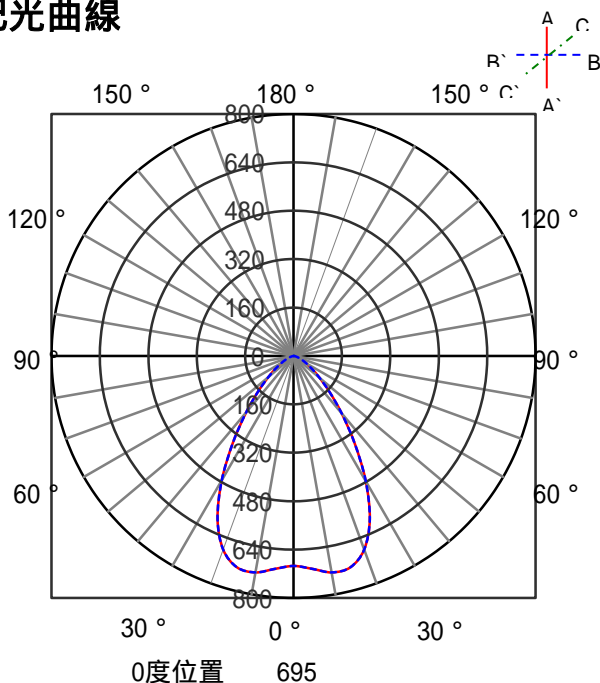

ECOHiLUX照明器具 配光データシート

意匠図

器具品名	LEDダウンライト COBシリーズ	保守率	
器具品番	DL30W-60C2B-D	良	0.69
部品品名	-	中	0.67
部品品番	-	否	0.63
		器具効率	
器具光束	2880lm	上方向	0%
光源	-	下方向	100%
光源光束	一体型器具のため、器具光束表示	全方向	100%

照明率表

		作業面照明率(×0.01)																						
反射率	天井 壁 床	80								70				50				30				0		
		70	50	30	10	70	50	30	10	70	50	30	10	50	30	10	30	10	30	10	0	0		
室 指 数	0.4	59	55	47	45	41	40	36	58	54	47	45	40	36	46	44	40	39	36	40	39	36	35	
	0.6	80	74	69	65	62	60	56	78	73	68	65	61	60	56	67	64	61	59	56	60	59	56	54
	0.8	88	80	76	71	69	66	62	86	78	75	71	68	66	62	73	70	67	65	61	66	64	61	60
	1	96	86	85	79	77	74	70	93	85	83	78	77	73	69	81	77	75	72	69	74	72	69	67
	1.25	103	92	94	86	87	81	78	101	91	92	85	86	81	78	89	84	84	80	77	82	79	77	75
	1.5	106	94	97	88	90	84	80	104	93	95	87	89	83	80	92	86	87	82	79	84	81	79	77
	2	112	98	104	93	98	89	86	109	96	102	92	96	89	86	97	90	93	87	85	90	86	84	82
	2.5	116	100	109	97	104	94	91	113	99	107	96	102	93	90	102	94	98	92	89	94	90	89	86
	3	119	102	112	99	107	96	93	115	100	110	98	105	95	93	104	96	100	94	92	96	92	91	88
	4	122	103	117	101	112	99	97	118	102	113	100	110	98	96	107	98	104	96	95	100	95	94	91
5	124	105	120	103	116	101	99	120	103	116	102	113	100	99	109	100	107	98	97	102	97	96	93	
7	126	106	123	105	120	103	102	122	105	119	104	117	102	101	112	102	110	101	100	104	99	98	95	
10	128	107	126	106	124	105	104	123	106	121	105	120	104	103	114	103	112	102	101	106	100	100	97	

配光曲線

直射水平面照度