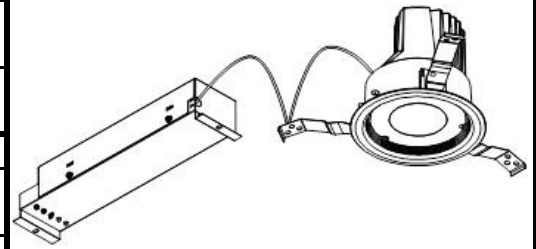

ECOHiLUX照明器具 配光データシート

意匠図

器具品名	LEDダウンライト COBシリーズ	保守率	
器具品番	DL30W-60C2B-D	良	0.69
部品品名	-	中	0.67
部品品番	-	否	0.63
		器具効率	
器具光束	2880lm	上方向	0%
光源	-	下方向	100%
光源光束	一体型器具のため、器具光束表示	全方向	100%

照明率表

		作業面照明率(×0.01)																						
反射率	天井 壁 床	80								70				50				30				0		
		70	50	30	10	70	50	30	10	70	50	30	10	50	30	10	30	10	30	10	0	0		
室 指 数	0.4	59	55	47	45	41	40	36	58	54	47	45	40	36	46	44	40	39	36	40	39	36	35	
	0.6	80	74	69	65	62	60	56	78	73	68	65	61	60	56	67	64	61	59	56	60	59	56	54
	0.8	88	80	76	71	69	66	62	86	78	75	71	68	66	62	73	70	67	65	61	66	64	61	60
	1	96	86	85	79	77	74	70	93	85	83	78	77	73	69	81	77	75	72	69	74	72	69	67
	1.25	103	92	94	86	87	81	78	101	91	92	85	86	81	78	89	84	84	80	77	82	79	77	75
	1.5	106	94	97	88	90	84	80	104	93	95	87	89	83	80	92	86	87	82	79	84	81	79	77
	2	112	98	104	93	98	89	86	109	96	102	92	96	89	86	97	90	93	87	85	90	86	84	82
	2.5	116	100	109	97	104	94	91	113	99	107	96	102	93	90	102	94	98	92	89	94	90	89	86
	3	119	102	112	99	107	96	93	115	100	110	98	105	95	93	104	96	100	94	92	96	92	91	88
	4	122	103	117	101	112	99	97	118	102	113	100	110	98	96	107	98	104	96	95	100	95	94	91
5	124	105	120	103	116	101	99	120	103	116	102	113	100	99	109	100	107	98	97	102	97	96	93	
7	126	106	123	105	120	103	102	122	105	119	104	117	102	101	112	102	110	101	100	104	99	98	95	
10	128	107	126	106	124	105	104	123	106	121	105	120	104	103	114	103	112	102	101	106	100	100	97	

配光曲線

直射水平面照度