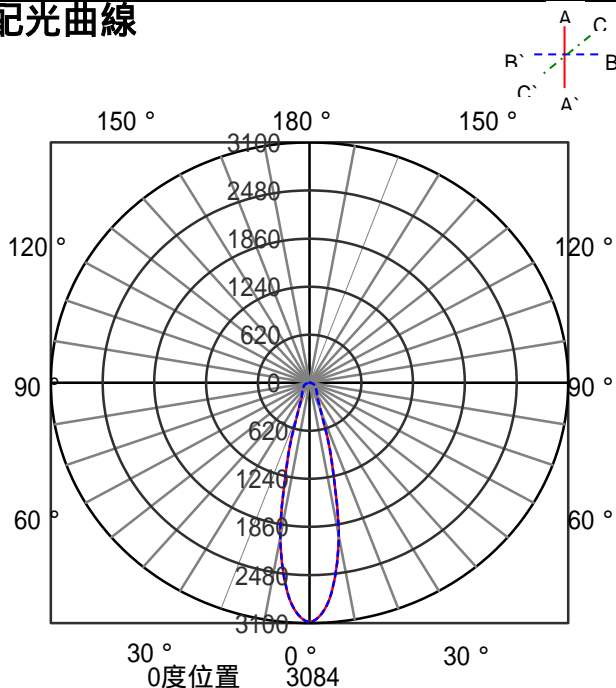

ECOHiLUX照明器具 配光データシート

意匠図

器具品名	S-triaCOBスポットライト 24灯 シャインカラー	保守率	
器具品番	SP24WW-25SCB-CC	良	0.69
部品品名	-	中	0.67
部品品番	-	否	0.63
器具光束	1695lm	器具効率	
光源	-	上方向	0%
光源光束	一体型器具のため、器具光束表示	下方向	100%
		全方向	100%

照明率表

作業面照明率(×0.01)

反射率	天井	80								70								50								30								0							
		壁	70		50		30		10		70	50		30		10		50	30		10		30	10		0															
	床	30	10	30	10	30	10	30	10	30	10	30	10	30	10	30	10	30	10	30	10	30	10	30	10	30	10	0													
室 指 数	0.4	58	54	46	44	39	38	34	57	53	45	44	39	38	34	44	43	38	38	34	38	37	34	33	33	34	37	34	33												
	0.6	76	70	63	60	55	54	49	74	69	62	59	55	53	49	61	58	54	53	49	54	53	49	47	47	49	53	49	47												
	0.8	87	79	74	70	66	63	59	84	77	73	69	65	63	59	71	68	64	62	58	63	62	58	56	56	58	62	58	56												
	1	94	84	82	76	74	70	65	91	83	81	75	73	70	65	78	74	71	69	65	70	68	65	63	63	65	69	65	63												
	1.25	101	90	90	82	81	76	72	98	88	88	81	80	76	72	85	80	78	75	71	76	74	71	69	69	71	75	71	69												
	1.5	105	93	95	86	87	81	77	102	91	93	85	86	80	76	89	84	83	79	76	81	78	75	73	73	75	79	75	73												
	2	112	97	103	92	95	87	83	108	96	100	91	94	86	83	96	89	90	85	82	87	84	81	79	79	81	85	81	79												
	2.5	116	100	108	95	101	91	88	112	99	105	94	99	91	88	100	93	95	89	87	92	88	86	83	83	85	89	85	83												
	3	119	102	112	98	106	94	91	115	101	109	97	103	94	91	103	95	99	92	90	95	91	89	86	86	88	92	88	86												
	4	123	104	117	101	112	99	96	119	103	114	100	109	98	95	107	98	104	96	94	99	95	93	90	90	92	96	92	90												
5	125	106	121	104	116	101	99	121	105	117	102	113	100	98	110	100	107	99	97	102	97	96	93	93	95	99	95	93													
7	128	108	125	106	122	104	103	124	106	121	105	118	103	102	113	103	111	102	100	105	100	99	96	96	98	102	98	96													
10	130	109	128	108	126	107	106	126	108	124	107	122	106	105	116	105	114	104	103	108	102	101	99	99	101	105	101	99													

配光曲線

直射水平面照度