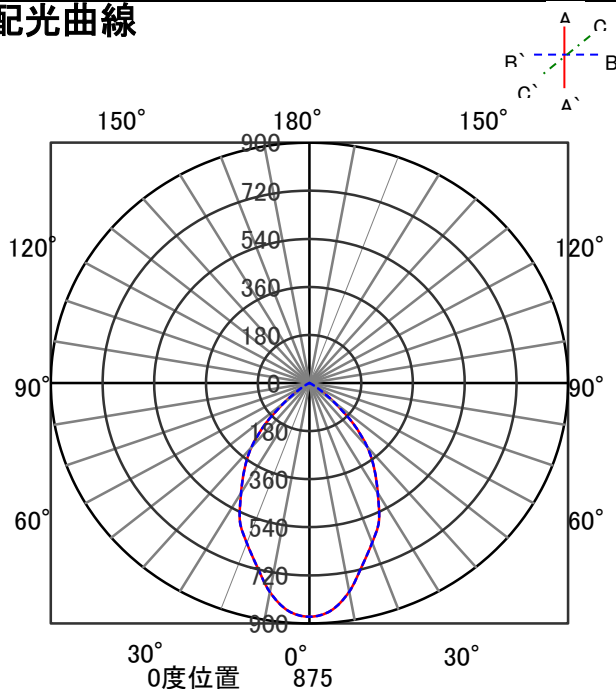

ECOHiLUX照明器具 配光データシート

意匠図

器具品名	LEDダウンライト LAシリーズ		
器具品番	DL75N8-15A6W-D		
部品品名			
部品品番			
器具光束	6468lm		
光源			
光源光束	一体型器具の為、器具光束表示		

照明率表

		作業面照明率(×0.01)																													
反射率	天井	80						70						50						30						0					
	壁	70		50		30		10		70		50		30		10		50		30		10		30		10		0			
	床	30	10	30	10	30	10	30	10	30	10	30	10	30	10	30	10	30	10	30	10	30	10	30	10	30	10	30	10		
室 指 数	0.4	58	54	46	44	39	39	35	57	54	46	44	39	39	35	45	43	39	38	35	39	38	35	33							
	0.6	77	71	65	61	57	56	52	75	70	64	61	57	55	51	62	60	56	55	51	56	55	51	50							
	0.8	88	80	76	72	69	66	62	86	79	75	71	68	66	62	73	70	67	65	62	66	65	61	60							
	1	96	86	85	79	77	73	69	93	85	83	78	77	73	69	81	77	75	72	69	74	72	69	67							
	1.25	103	91	93	85	85	80	76	100	90	91	84	84	80	76	88	83	82	79	76	80	78	75	73							
	1.5	107	94	98	89	91	84	81	104	93	96	88	90	84	81	92	87	87	83	80	85	82	79	78							
	2	113	98	105	94	99	90	87	110	97	103	93	97	90	87	98	91	94	88	86	91	87	85	83							
	2.5	117	101	110	97	104	94	91	113	99	107	96	102	93	91	102	94	98	92	90	94	90	89	87							
	3	119	102	113	99	108	96	94	115	101	110	98	105	95	93	104	96	101	94	92	97	93	91	89							
	4	122	104	117	102	113	99	97	118	103	114	101	110	98	97	108	99	105	97	95	100	95	94	92							
5	124	105	120	103	116	101	100	120	104	116	102	113	100	99	110	100	107	99	97	102	97	96	93								
7	126	106	123	105	120	103	102	122	105	119	104	117	103	101	112	102	110	101	100	104	99	98	95								
10	128	107	126	106	124	105	104	124	106	122	105	120	104	103	114	103	113	102	101	106	100	100	97								

配光曲線

直射水平面照度