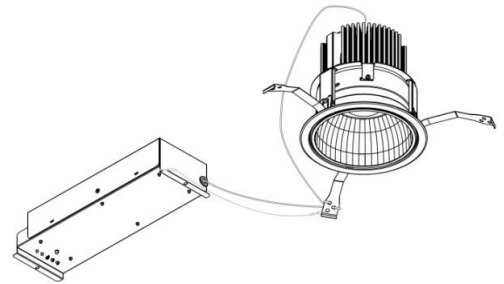

ECOHiLUX照明器具 配光データシート

意匠図

器具品名	LEDダウンライト LAシリーズ		
器具品番	DL75N8-15A6W-D		
部品品名			
部品品番			
器具光束	6468lm		
光源			
光源光束	一体型器具の為、器具光束表示		

照明率表

		作業面照明率(×0.01)																													
反射率	天井	80						70						50						30						0					
	壁	70		50		30		10		70		50		30		10		50		30		10		30		10		0			
	床	30	10	30	10	30	10	30	10	30	10	30	10	30	10	30	10	30	10	30	10	30	10	30	10	30	10	30	10		
室 指 数	0.4	58	54	46	44	39	39	35	57	54	46	44	39	39	35	45	43	39	38	35	39	38	35	33							
	0.6	77	71	65	61	57	56	52	75	70	64	61	57	55	51	62	60	56	55	51	56	55	51	50							
	0.8	88	80	76	72	69	66	62	86	79	75	71	68	66	62	73	70	67	65	62	66	65	61	60							
	1	96	86	85	79	77	73	69	93	85	83	78	77	73	69	81	77	75	72	69	74	72	69	67							
	1.25	103	91	93	85	85	80	76	100	90	91	84	84	80	76	88	83	82	79	76	80	78	75	73							
	1.5	107	94	98	89	91	84	81	104	93	96	88	90	84	81	92	87	87	83	80	85	82	79	78							
	2	113	98	105	94	99	90	87	110	97	103	93	97	90	87	98	91	94	88	86	91	87	85	83							
	2.5	117	101	110	97	104	94	91	113	99	107	96	102	93	91	102	94	98	92	90	94	90	89	87							
	3	119	102	113	99	108	96	94	115	101	110	98	105	95	93	104	96	101	94	92	97	93	91	89							
	4	122	104	117	102	113	99	97	118	103	114	101	110	98	97	108	99	105	97	95	100	95	94	92							
5	124	105	120	103	116	101	100	120	104	116	102	113	100	99	110	100	107	99	97	102	97	96	93								
7	126	106	123	105	120	103	102	122	105	119	104	117	103	101	112	102	110	101	100	104	99	98	95								
10	128	107	126	106	124	105	104	124	106	122	105	120	104	103	114	103	113	102	101	106	100	100	97								

配光曲線

直射水平面照度