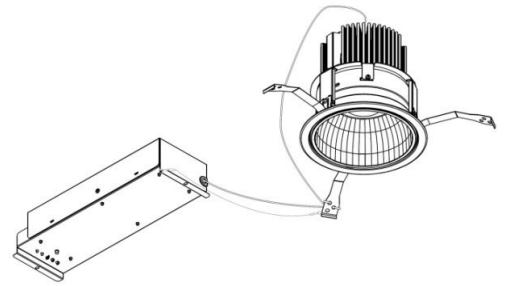

ECOHiLUX照明器具 配光データシート

意匠図

器具品名	LEDダウンライト LAシリーズ		
器具品番	DL75WW8-15A6W-D		
部品品名			
部品品番			
器具光束	5880lm		
光源			
光源光束	一体型器具の為、器具光束表示		

照明率表

		作業面照明率(×0.01)																													
反射率	天井	80						70						50						30						0					
	壁	70		50		30		10		70		50		30		10		50		30		10		30		10		0			
	床	30	10	30	10	30	10	10	30	10	30	10	30	10	10	30	10	30	10	30	10	10	30	10	10	30	10	10	30		
室 指 数	0.4	58	54	46	44	39	39	35	57	54	46	44	39	39	35	45	43	39	38	35	39	38	35	33							
	0.6	77	71	65	61	57	56	52	75	70	64	61	57	55	51	62	60	56	55	51	56	55	51	50							
	0.8	88	80	76	72	69	66	62	86	79	75	71	68	66	62	73	70	67	65	62	66	65	61	60							
	1	96	86	85	79	77	73	69	93	85	83	78	77	73	69	81	77	75	72	69	74	72	69	67							
	1.25	103	91	93	85	85	80	76	100	90	91	84	84	80	76	88	83	82	79	76	80	78	75	73							
	1.5	107	94	98	89	91	84	81	104	93	96	88	90	84	81	92	87	87	83	80	85	82	79	78							
	2	113	98	105	94	99	90	87	110	97	103	93	97	90	87	98	91	94	88	86	91	87	85	83							
	2.5	117	101	110	97	104	94	91	113	99	107	96	102	93	91	102	94	98	92	90	94	90	89	87							
	3	119	102	113	99	108	96	94	115	101	110	98	105	95	93	104	96	101	94	92	97	93	91	89							
	4	122	104	117	102	113	99	97	118	103	114	101	110	98	97	108	99	105	97	95	100	95	94	92							
5	124	105	120	103	116	101	100	120	104	116	102	113	100	99	110	100	107	99	97	102	97	96	93								
7	126	106	123	105	120	103	102	122	105	119	104	117	103	101	112	102	110	101	100	104	99	98	95								
10	128	107	126	106	124	105	104	124	106	122	105	120	104	103	114	103	113	102	101	106	100	100	97								

配光曲線

直射水平面照度