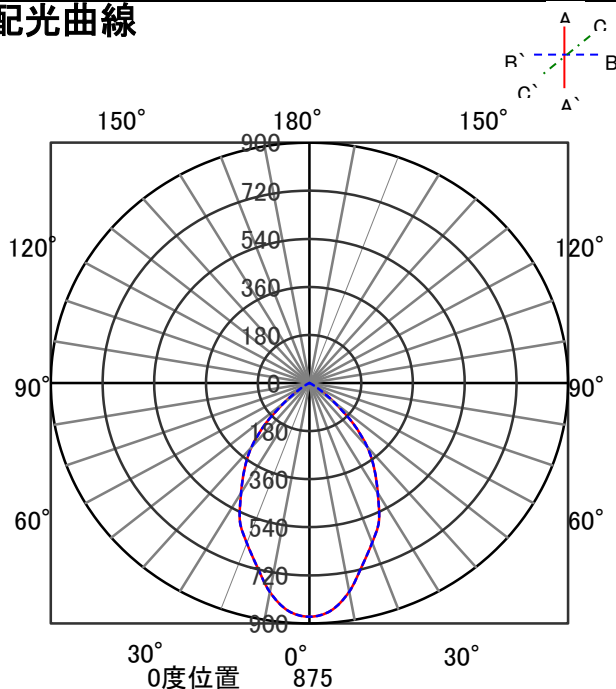

ECOHiLUX照明器具 配光データシート

意匠図

器具品名	LEDダウンライト LAシリーズ		
器具品番	DL75WW8-15A6W-D		
部品品名			
部品品番			
器具光束	5880lm		
光源			
光源光束	一体型器具の為、器具光束表示		

照明率表

		作業面照明率(×0.01)																													
反射率	天井	80						70						50						30						0					
	壁	70		50		30		10		70		50		30		10		50		30		10		30		10		0			
	床	30	10	30	10	30	10	10	30	10	30	10	30	10	10	30	10	30	10	30	10	10	30	10	10	30	10	10	30		
室 指 数	0.4	58	54	46	44	39	39	35	57	54	46	44	39	39	35	45	43	39	38	35	39	38	35	33							
	0.6	77	71	65	61	57	56	52	75	70	64	61	57	55	51	62	60	56	55	51	56	55	51	50							
	0.8	88	80	76	72	69	66	62	86	79	75	71	68	66	62	73	70	67	65	62	66	65	61	60							
	1	96	86	85	79	77	73	69	93	85	83	78	77	73	69	81	77	75	72	69	74	72	69	67							
	1.25	103	91	93	85	85	80	76	100	90	91	84	84	80	76	88	83	82	79	76	80	78	75	73							
	1.5	107	94	98	89	91	84	81	104	93	96	88	90	84	81	92	87	87	83	80	85	82	79	78							
	2	113	98	105	94	99	90	87	110	97	103	93	97	90	87	98	91	94	88	86	91	87	85	83							
	2.5	117	101	110	97	104	94	91	113	99	107	96	102	93	91	102	94	98	92	90	94	90	89	87							
	3	119	102	113	99	108	96	94	115	101	110	98	105	95	93	104	96	101	94	92	97	93	91	89							
	4	122	104	117	102	113	99	97	118	103	114	101	110	98	97	108	99	105	97	95	100	95	94	92							
5	124	105	120	103	116	101	100	120	104	116	102	113	100	99	110	100	107	99	97	102	97	96	93								
7	126	106	123	105	120	103	102	122	105	119	104	117	103	101	112	102	110	101	100	104	99	98	95								
10	128	107	126	106	124	105	104	124	106	122	105	120	104	103	114	103	113	102	101	106	100	100	97								

配光曲線

直射水平面照度