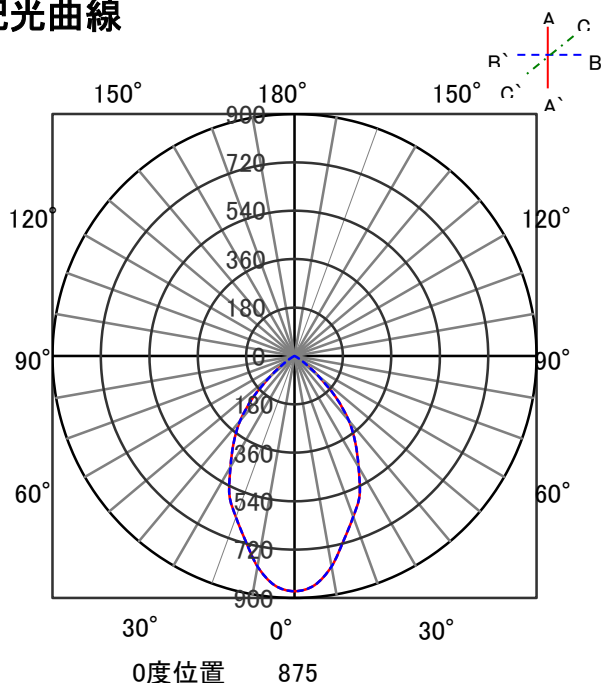

## 意匠図

器具品名	LEDダウンライト LAシリーズ	保守率	
器具品番	DL75L308-15A6W-D DL75L308-15A6W-DLS	良	0.67
部品品名	-	中	0.63
部品品番	-	否	0.56
器具光束	5880lm	器具効率	
光源	-	上方向	0%
光源光束	一体型器具のため、器具光束表示	下方向	100%
		全方向	100%

## 照明率表

		作業面照明率(×0.01)																											
反射率	天井	80								70				50				30				0							
	壁	70		50		30		10		70		50		30		10		50		30		10		30		10		0	
床	30	10	30	10	30	10	30	10	30	10	30	10	30	10	30	10	30	10	30	10	30	10	30	10	30	10	30	10	0
室 指 数	0.4	58	54	46	44	39	39	35	57	54	46	44	39	39	35	45	43	39	38	35	39	38	35	33					
	0.6	77	71	65	61	57	56	52	75	70	64	61	57	55	51	62	60	56	55	51	56	55	51	50					
	0.8	88	80	76	72	69	66	62	86	79	75	71	68	66	62	73	70	67	65	62	66	65	61	60					
	1	96	86	85	79	77	73	69	93	85	83	78	77	73	69	81	77	75	72	69	74	72	69	67					
	1.25	103	91	93	85	85	80	76	100	90	91	84	84	80	76	88	83	82	79	76	80	78	75	73					
	1.5	107	94	98	89	91	84	81	104	93	96	88	90	84	81	92	87	87	83	80	85	82	79	78					
	2	113	98	105	94	99	90	87	110	97	103	93	97	90	87	98	91	94	88	86	91	87	85	83					
	2.5	117	101	110	97	104	94	91	113	99	107	96	102	93	91	102	94	98	92	90	94	90	89	87					
	3	119	102	113	99	108	96	94	115	101	110	98	105	95	93	104	96	101	94	92	97	93	91	89					
	4	122	104	117	102	113	99	97	118	103	114	101	110	98	97	108	99	105	97	95	100	95	94	92					
5	124	105	120	103	116	101	100	120	104	116	102	113	100	99	110	100	107	99	97	102	97	96	93						
7	126	106	123	105	120	103	102	122	105	119	104	117	103	101	112	102	110	101	100	104	99	98	95						
10	128	107	126	106	124	105	104	124	106	122	105	120	104	103	114	103	113	102	101	106	100	100	97						

## 直射水平面照度