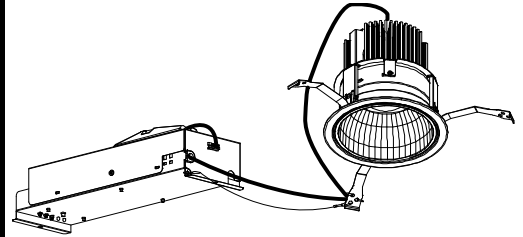

## 意匠図

器具品名	LEDダウンライト LAシリーズ	保守率	
器具品番	DL75L308-15A6W-D DL75L308-15A6W-DLS	良	0.67
部品品名	-	中	0.63
部品品番	-	否	0.56
器具光束	5880lm	器具効率	
光源	-	上方向	0%
光源光束	一体型器具のため、器具光束表示	下方向	100%
		全方向	100%