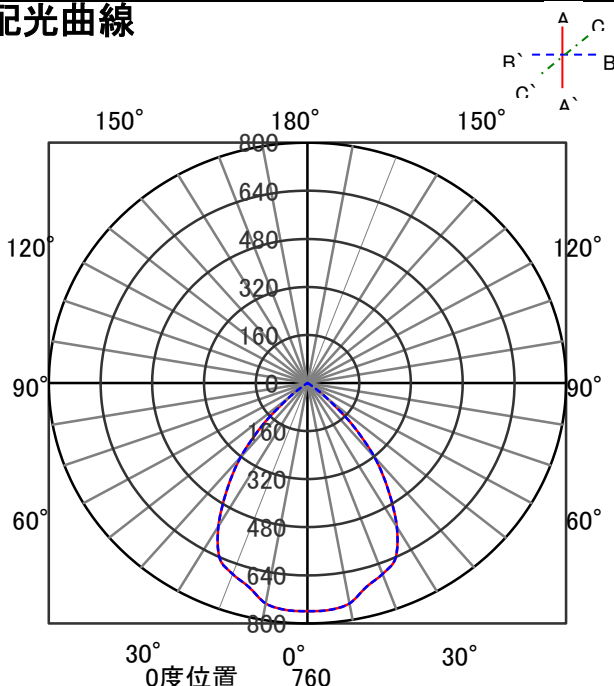

ECOHiLUX照明器具 配光データシート

意匠図

器具品名	LEDダウンライト LAシリーズ		
器具品番	DL75W8-15A8W-D		
部品品名			
部品品番			
器具光束	6150lm		
光源			
光源光束	一体型器具の為、器具光束表示		

照明率表

		作業面照明率(×0.01)																											
反射率	天井	80								70				50				30				0							
	壁	70		50		30		10		70		50		30		10		50		30		10		30		10		0	
	床	30	10	30	10	30	10	10	30	10	30	10	30	10	10	30	10	30	10	10	30	10	10	30	10	10	0	0	
室 指 数	0.4	63	59	51	50	45	44	41	62	58	51	49	45	44	41	50	49	45	44	41	44	44	41	39					
	0.6	85	78	74	71	68	66	63	83	77	74	70	68	66	63	72	70	67	65	62	66	65	62	61					
	0.8	92	84	81	76	74	71	68	90	83	80	76	74	71	68	78	75	73	70	67	72	70	67	66					
	1	100	90	90	83	83	79	75	97	89	88	83	82	78	75	86	82	81	78	75	79	77	75	73					
	1.25	107	95	98	90	92	86	83	105	94	97	90	91	86	83	94	88	89	85	83	87	84	82	81					
	1.5	110	97	101	92	95	88	85	107	96	100	91	94	88	85	96	90	91	87	85	89	86	84	82					
	2	115	100	108	96	102	93	90	112	99	105	95	100	92	90	101	94	97	91	89	94	90	88	87					
	2.5	119	102	113	100	108	97	95	115	101	110	99	105	96	94	105	97	101	95	93	98	94	92	90					
	3	121	104	115	101	111	99	97	117	102	112	100	108	98	96	107	98	104	97	95	100	95	94	92					
	4	123	105	119	103	115	101	100	120	104	116	102	112	100	99	110	100	107	99	98	102	97	96	94					
5	125	106	122	105	118	103	102	121	105	118	104	115	102	101	111	102	109	101	99	104	99	98	96						
7	127	107	125	106	122	105	104	123	106	121	105	119	104	103	114	103	112	102	101	106	100	100	97						
10	129	108	127	107	125	106	106	124	107	123	106	121	105	105	115	104	114	103	103	108	102	101	98						

配光曲線

直射水平面照度