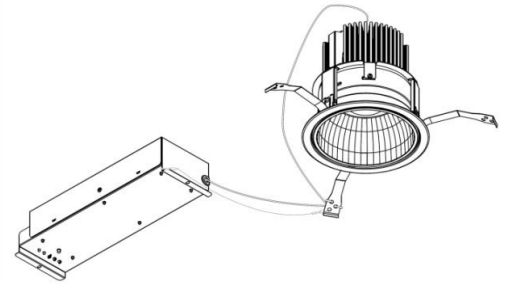

ECOHiLUX照明器具 配光データシート

意匠図

器具品名	LEDダウンライト LAシリーズ		
器具品番	DL75W8-15A8W-D		
部品品名			
部品品番			
器具光束	6150lm		
光源			
光源光束	一体型器具の為、器具光束表示		

照明率表

		作業面照明率(×0.01)																											
反射率	天井	80								70				50				30				0							
	壁	70		50		30		10		70		50		30		10		50		30		10		30		10		0	
	床	30	10	30	10	30	10	10	30	10	30	10	30	10	10	30	10	30	10	10	30	10	10	30	10	10	0	0	
室 指 数	0.4	63	59	51	50	45	44	41	62	58	51	49	45	44	41	50	49	45	44	41	44	44	41	39					
	0.6	85	78	74	71	68	66	63	83	77	74	70	68	66	63	72	70	67	65	62	66	65	62	61					
	0.8	92	84	81	76	74	71	68	90	83	80	76	74	71	68	78	75	73	70	67	72	70	67	66					
	1	100	90	90	83	83	79	75	97	89	88	83	82	78	75	86	82	81	78	75	79	77	75	73					
	1.25	107	95	98	90	92	86	83	105	94	97	90	91	86	83	94	88	89	85	83	87	84	82	81					
	1.5	110	97	101	92	95	88	85	107	96	100	91	94	88	85	96	90	91	87	85	89	86	84	82					
	2	115	100	108	96	102	93	90	112	99	105	95	100	92	90	101	94	97	91	89	94	90	88	87					
	2.5	119	102	113	100	108	97	95	115	101	110	99	105	96	94	105	97	101	95	93	98	94	92	90					
	3	121	104	115	101	111	99	97	117	102	112	100	108	98	96	107	98	104	97	95	100	95	94	92					
	4	123	105	119	103	115	101	100	120	104	116	102	112	100	99	110	100	107	99	98	102	97	96	94					
5	125	106	122	105	118	103	102	121	105	118	104	115	102	101	111	102	109	101	99	104	99	98	96						
7	127	107	125	106	122	105	104	123	106	121	105	119	104	103	114	103	112	102	101	106	100	100	97						
10	129	108	127	107	125	106	106	124	107	123	106	121	105	105	115	104	114	103	103	108	102	101	98						

配光曲線

直射水平面照度