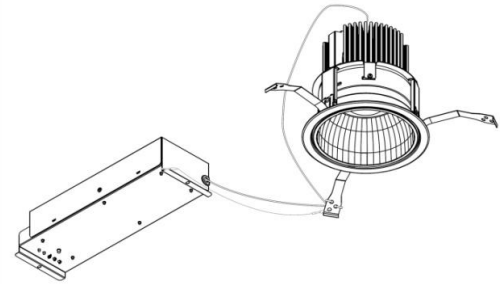

ECOHiLUX照明器具 配光データシート

意匠図

器具品名	LEDダウンライト LAシリーズ		
器具品番	DL75W7-15A8W-D		
部品品名			
部品品番			
器具光束	7500lm		
光源			
光源光束	一体型器具の為、器具光束表示		

照明率表

		作業面照明率(×0.01)																											
反射率	天井	80						70						50				30				0							
	壁	70		50		30		10		70		50		30		10		50		30		10		30		10		0	
	床	30	10	30	10	30	10	10	30	10	30	10	30	10	10	30	10	30	10	10	30	10	10	30	10	10	0	0	0
室 指 数	0.4	63	59	51	50	45	44	41	62	58	51	49	45	44	41	50	49	45	44	41	44	44	41	39					
	0.6	85	78	74	71	68	66	63	83	77	74	70	68	66	63	72	70	67	65	62	66	65	62	61					
	0.8	92	84	81	76	74	71	68	90	83	80	76	74	71	68	78	75	73	70	67	72	70	67	66					
	1	100	90	90	83	83	79	75	97	89	88	83	82	78	75	86	82	81	78	75	79	77	75	73					
	1.25	107	95	98	90	92	86	83	105	94	97	90	91	86	83	94	88	89	85	83	87	84	82	81					
	1.5	110	97	101	92	95	88	85	107	96	100	91	94	88	85	96	90	91	87	85	89	86	84	82					
	2	115	100	108	96	102	93	90	112	99	105	95	100	92	90	101	94	97	91	89	94	90	88	87					
	2.5	119	102	113	100	108	97	95	115	101	110	99	105	96	94	105	97	101	95	93	98	94	92	90					
	3	121	104	115	101	111	99	97	117	102	112	100	108	98	96	107	98	104	97	95	100	95	94	92					
	4	123	105	119	103	115	101	100	120	104	116	102	112	100	99	110	100	107	99	98	102	97	96	94					
5	125	106	122	105	118	103	102	121	105	118	104	115	102	101	111	102	109	101	99	104	99	98	96						
7	127	107	125	106	122	105	104	123	106	121	105	119	104	103	114	103	112	102	101	106	100	100	97						
10	129	108	127	107	125	106	106	124	107	123	106	121	105	105	115	104	114	103	103	108	102	101	98						

配光曲線

直射水平面照度