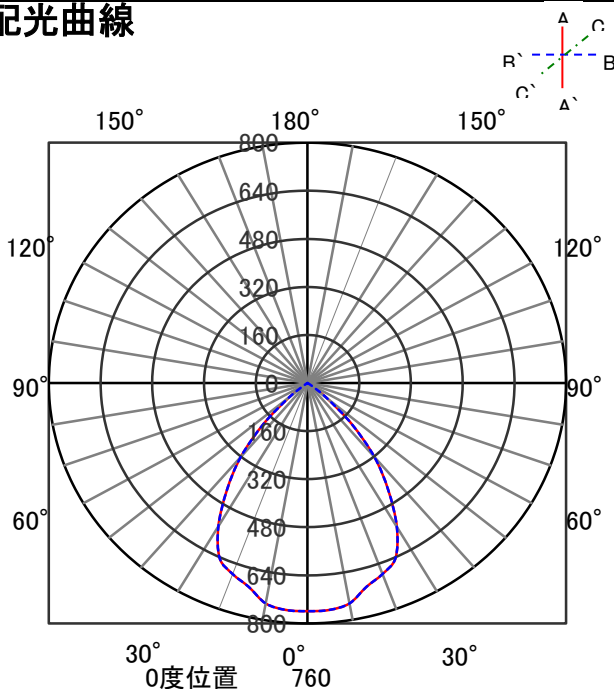

ECOHiLUX照明器具 配光データシート

意匠図

器具品名	LEDダウンライト LAシリーズ		
器具品番	DL75W7-15A8W-D		
部品品名			
部品品番			
器具光束	7500lm		
光源			
光源光束	一体型器具の為、器具光束表示		

照明率表

		作業面照明率(×0.01)																											
反射率	天井	80						70						50				30				0							
	壁	70		50		30		10		70		50		30		10		50		30		10		30		10		0	
	床	30	10	30	10	30	10	10	30	10	30	10	30	10	10	30	10	30	10	10	30	10	10	30	10	10	0	0	0
室 指 数	0.4	63	59	51	50	45	44	41	62	58	51	49	45	44	41	50	49	45	44	41	44	44	41	39					
	0.6	85	78	74	71	68	66	63	83	77	74	70	68	66	63	72	70	67	65	62	66	65	62	61					
	0.8	92	84	81	76	74	71	68	90	83	80	76	74	71	68	78	75	73	70	67	72	70	67	66					
	1	100	90	90	83	83	79	75	97	89	88	83	82	78	75	86	82	81	78	75	79	77	75	73					
	1.25	107	95	98	90	92	86	83	105	94	97	90	91	86	83	94	88	89	85	83	87	84	82	81					
	1.5	110	97	101	92	95	88	85	107	96	100	91	94	88	85	96	90	91	87	85	89	86	84	82					
	2	115	100	108	96	102	93	90	112	99	105	95	100	92	90	101	94	97	91	89	94	90	88	87					
	2.5	119	102	113	100	108	97	95	115	101	110	99	105	96	94	105	97	101	95	93	98	94	92	90					
	3	121	104	115	101	111	99	97	117	102	112	100	108	98	96	107	98	104	97	95	100	95	94	92					
	4	123	105	119	103	115	101	100	120	104	116	102	112	100	99	110	100	107	99	98	102	97	96	94					
5	125	106	122	105	118	103	102	121	105	118	104	115	102	101	111	102	109	101	99	104	99	98	96						
7	127	107	125	106	122	105	104	123	106	121	105	119	104	103	114	103	112	102	101	106	100	100	97						
10	129	108	127	107	125	106	106	124	107	123	106	121	105	105	115	104	114	103	103	108	102	101	98						

配光曲線

直射水平面照度