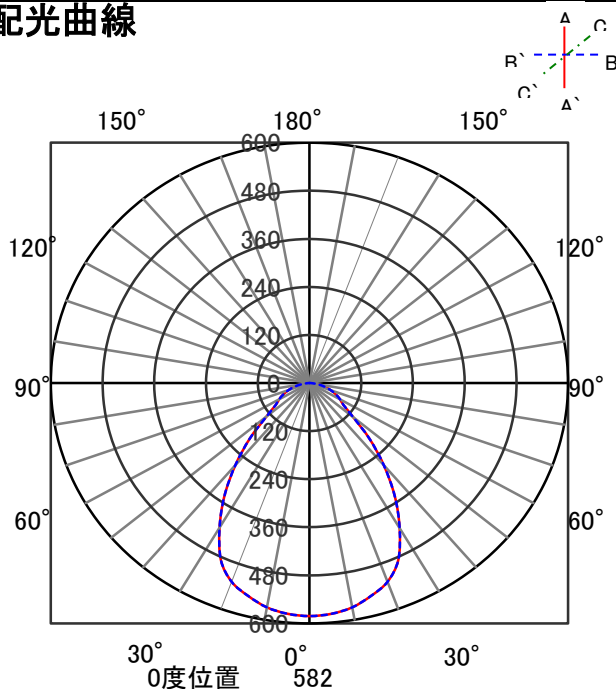

ECOHiLUX照明器具 配光データシート

意匠図

器具品名	LEDダウンライト LAシリーズ		
器具品番	DL75N8-15W8W-D		
部品品名			
部品品番			
器具光束	6829lm		
光源			
光源光束	一体型器具の為、器具光束表示		

照明率表

		作業面照明率(×0.01)																						
反射率	天井	80								70				50				30		0				
	壁	70	10	30	10	30	10	10	10	70	10	30	10	30	10	10	50	30	10	10	30	10	10	0
室 指 数	床	30	10	30	10	30	10	10	10	30	10	30	10	30	10	10	50	30	10	10	30	10	10	0
	0.4	55	51	42	41	35	35	31	53	50	42	40	35	35	31	41	40	35	34	31	35	34	31	29
	0.6	74	68	62	59	54	53	48	73	67	61	58	54	52	48	60	57	53	52	48	53	52	48	47
	0.8	83	75	70	66	62	59	55	81	74	69	65	61	59	55	67	64	60	58	54	59	58	54	52
	1	91	82	79	73	71	67	62	89	80	77	72	70	67	62	75	71	68	66	62	67	65	62	60
	1.25	99	88	88	80	80	75	71	96	86	86	80	79	75	70	83	78	77	74	70	75	73	69	68
	1.5	103	91	92	84	84	78	74	100	89	90	83	83	78	74	87	81	81	77	73	78	76	73	71
	2	109	95	100	89	93	85	81	106	94	98	88	91	84	80	93	87	88	83	80	85	82	79	77
	2.5	114	98	106	94	99	90	86	110	97	103	93	97	89	86	98	91	93	88	85	90	86	84	82
	3	117	100	109	96	104	92	89	113	99	106	95	101	92	89	101	93	97	90	88	93	89	87	84
4	120	102	114	99	109	96	94	116	101	111	98	107	95	93	105	96	101	94	92	97	92	90	88	
5	123	104	118	101	114	99	97	118	102	114	100	110	98	96	108	98	105	96	95	100	95	93	91	
7	125	105	122	104	119	102	100	121	104	118	102	115	101	99	111	100	108	99	98	103	97	96	94	
10	127	107	125	105	122	104	103	123	105	121	104	119	103	102	113	102	111	101	100	105	99	99	96	

配光曲線

直射水平面照度