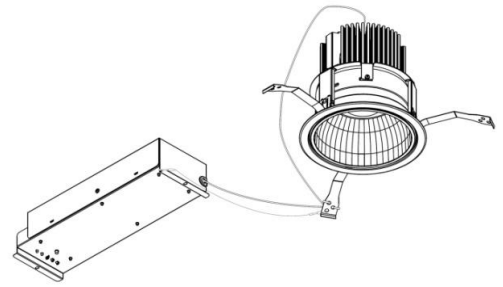

ECOHiLUX照明器具 配光データシート

意匠図

器具品名	LEDダウンライト LAシリーズ		
器具品番	DL75N8-15W8W-D		
部品品名			
部品品番			
器具光束	6829lm		
光源			
光源光束	一体型器具の為、器具光束表示		

照明率表

		作業面照明率(×0.01)																						
反射率	天井	80								70				50				30		0				
	壁	70	10	30	10	30	10	10	10	70	10	30	10	30	10	10	50	30	10	10	30	10	10	0
室 指 数	床	30	10	30	10	30	10	10	10	30	10	30	10	30	10	10	50	30	10	10	30	10	10	0
	0.4	55	51	42	41	35	35	31	53	50	42	40	35	35	31	41	40	35	34	31	35	34	31	29
	0.6	74	68	62	59	54	53	48	73	67	61	58	54	52	48	60	57	53	52	48	53	52	48	47
	0.8	83	75	70	66	62	59	55	81	74	69	65	61	59	55	67	64	60	58	54	59	58	54	52
	1	91	82	79	73	71	67	62	89	80	77	72	70	67	62	75	71	68	66	62	67	65	62	60
	1.25	99	88	88	80	80	75	71	96	86	86	80	79	75	70	83	78	77	74	70	75	73	69	68
	1.5	103	91	92	84	84	78	74	100	89	90	83	83	78	74	87	81	81	77	73	78	76	73	71
	2	109	95	100	89	93	85	81	106	94	98	88	91	84	80	93	87	88	83	80	85	82	79	77
	2.5	114	98	106	94	99	90	86	110	97	103	93	97	89	86	98	91	93	88	85	90	86	84	82
	3	117	100	109	96	104	92	89	113	99	106	95	101	92	89	101	93	97	90	88	93	89	87	84
4	120	102	114	99	109	96	94	116	101	111	98	107	95	93	105	96	101	94	92	97	92	90	88	
5	123	104	118	101	114	99	97	118	102	114	100	110	98	96	108	98	105	96	95	100	95	93	91	
7	125	105	122	104	119	102	100	121	104	118	102	115	101	99	111	100	108	99	98	103	97	96	94	
10	127	107	125	105	122	104	103	123	105	121	104	119	103	102	113	102	111	101	100	105	99	99	96	

配光曲線

直射水平面照度