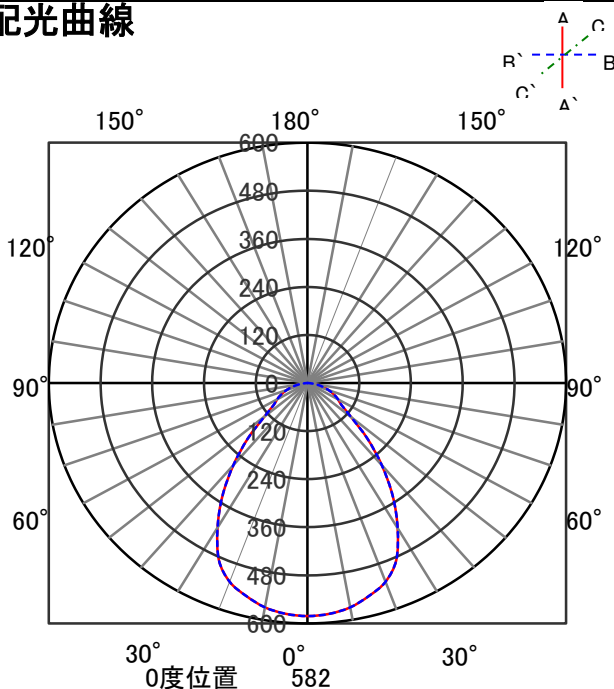

ECOHiLUX照明器具 配光データシート

意匠図

器具品名	LEDダウンライト LAシリーズ		
器具品番	DL75N7-15W8W-D		
部品品名			
部品品番			
器具光束	7760lm		
光源			
光源光束	一体型器具の為、器具光束表示		

照明率表

		作業面照明率(×0.01)																							
反射率	天井	80								70				50				30				0			
	壁	70	10	30	10	30	10	30	10	70	10	30	10	50	10	30	10	30	10	30	10	30	10	30	10
床	30	10	30	10	30	10	30	10	30	10	30	10	30	10	30	10	30	10	30	10	30	10	30	10	
室 指 数	0.4	55	51	42	41	35	35	31	53	50	42	40	35	35	31	41	40	35	34	31	35	34	31	29	
	0.6	74	68	62	59	54	53	48	73	67	61	58	54	52	48	60	57	53	52	48	53	52	48	47	
	0.8	83	75	70	66	62	59	55	81	74	69	65	61	59	55	67	64	60	58	54	59	58	54	52	
	1	91	82	79	73	71	67	62	89	80	77	72	70	67	62	75	71	68	66	62	67	65	62	60	
	1.25	99	88	88	80	80	75	71	96	86	86	80	79	75	70	83	78	77	74	70	75	73	69	68	
	1.5	103	91	92	84	84	78	74	100	89	90	83	83	78	74	87	81	81	77	73	78	76	73	71	
	2	109	95	100	89	93	85	81	106	94	98	88	91	84	80	93	87	88	83	80	85	82	79	77	
	2.5	114	98	106	94	99	90	86	110	97	103	93	97	89	86	98	91	93	88	85	90	86	84	82	
	3	117	100	109	96	104	92	89	113	99	106	95	101	92	89	101	93	97	90	88	93	89	87	84	
	4	120	102	114	99	109	96	94	116	101	111	98	107	95	93	105	96	101	94	92	97	92	90	88	
5	123	104	118	101	114	99	97	118	102	114	100	110	98	96	108	98	105	96	95	100	95	93	91		
7	125	105	122	104	119	102	100	121	104	118	102	115	101	99	111	100	108	99	98	103	97	96	94		
10	127	107	125	105	122	104	103	123	105	121	104	119	103	102	113	102	111	101	100	105	99	99	96		

配光曲線

直射水平面照度