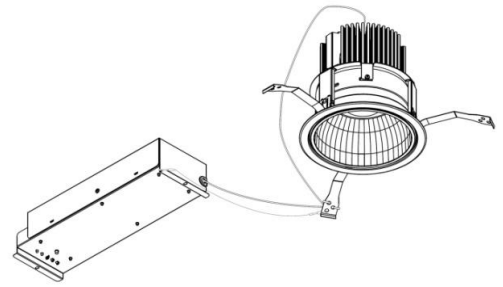

ECOHiLUX照明器具 配光データシート

意匠図

器具品名	LEDダウンライト LAシリーズ		
器具品番	DL75N7-15W8W-D		
部品品名			
部品品番			
器具光束	7760lm		
光源			
光源光束	一体型器具の為、器具光束表示		

照明率表

		作業面照明率(×0.01)																							
反射率	天井	80								70				50				30				0			
	壁	70	10	30	10	30	10	30	10	70	10	30	10	50	10	30	10	30	10	30	10	30	10	30	10
床	30	10	30	10	30	10	30	10	30	10	30	10	30	10	30	10	30	10	30	10	30	10	30	10	
室 指 数	0.4	55	51	42	41	35	35	31	53	50	42	40	35	35	31	41	40	35	34	31	35	34	31	29	
	0.6	74	68	62	59	54	53	48	73	67	61	58	54	52	48	60	57	53	52	48	53	52	48	47	
	0.8	83	75	70	66	62	59	55	81	74	69	65	61	59	55	67	64	60	58	54	59	58	54	52	
	1	91	82	79	73	71	67	62	89	80	77	72	70	67	62	75	71	68	66	62	67	65	62	60	
	1.25	99	88	88	80	80	75	71	96	86	86	80	79	75	70	83	78	77	74	70	75	73	69	68	
	1.5	103	91	92	84	84	78	74	100	89	90	83	83	78	74	87	81	81	77	73	78	76	73	71	
	2	109	95	100	89	93	85	81	106	94	98	88	91	84	80	93	87	88	83	80	85	82	79	77	
	2.5	114	98	106	94	99	90	86	110	97	103	93	97	89	86	98	91	93	88	85	90	86	84	82	
	3	117	100	109	96	104	92	89	113	99	106	95	101	92	89	101	93	97	90	88	93	89	87	84	
	4	120	102	114	99	109	96	94	116	101	111	98	107	95	93	105	96	101	94	92	97	92	90	88	
5	123	104	118	101	114	99	97	118	102	114	100	110	98	96	108	98	105	96	95	100	95	93	91		
7	125	105	122	104	119	102	100	121	104	118	102	115	101	99	111	100	108	99	98	103	97	96	94		
10	127	107	125	105	122	104	103	123	105	121	104	119	103	102	113	102	111	101	100	105	99	99	96		

配光曲線

直射水平面照度