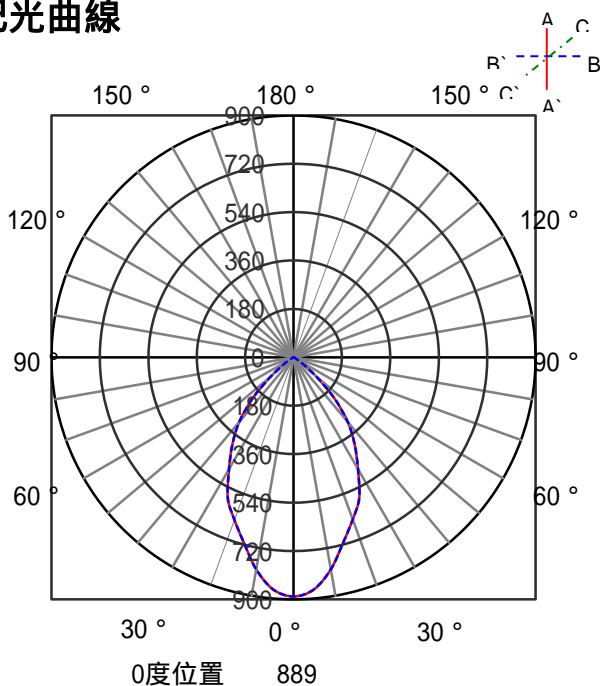

# ECOHiLUX照明器具 配光データシート

意匠図

器具品名	LEDダウンライト LAシリーズ	保守率	
器具品番	DL90N7-15A6W-D	良	0.69
	DL90N7-15A6W-DLS	中	0.67
	DL90N7-15A6W-F	否	0.63
		器具効率	
器具光束	8800lm	上方向	0%
光源	-	下方向	100%
光源光束	一体型器具のため、器具光束表示	全方向	100%

## 照明率表

		作業面照明率(×0.01)																						
反射率	天井	80				70				50				30				0						
	壁	70	50	30	10	70	50	30	10	50	30	10	30	10	10	30	10	10	30	10	10	0		
室 指 数	床	30	10	30	10	30	10	30	10	30	10	30	10	30	10	30	10	30	10	30	10	0		
	0.4	58	54	46	44	39	39	35	57	54	46	44	39	39	35	45	43	39	38	35	39	38	35	33
	0.6	77	71	65	61	57	56	52	75	70	64	61	57	55	51	62	60	56	55	51	56	55	51	50
	0.8	88	80	76	72	69	66	62	86	79	75	71	68	66	62	73	70	67	65	62	66	65	61	60
	1	96	86	85	79	77	73	69	93	85	83	78	77	73	69	81	77	75	72	69	74	72	69	67
	1.25	103	91	93	85	85	80	76	100	90	91	84	84	80	76	88	83	82	79	76	80	78	75	73
	1.5	107	94	98	89	91	84	81	104	93	96	88	90	84	81	92	87	87	83	80	85	82	79	78
	2	113	98	105	94	99	90	87	110	97	103	93	97	90	87	98	91	94	88	86	91	87	85	83
	2.5	117	101	110	97	104	94	91	113	99	107	96	102	93	91	102	94	98	92	90	94	90	89	87
	3	119	102	113	99	108	96	94	115	101	110	98	105	95	93	104	96	101	94	92	97	93	91	89
4	122	104	117	102	113	99	97	118	103	114	101	110	98	97	108	99	105	97	95	100	95	94	92	
5	124	105	120	103	116	101	100	120	104	116	102	113	100	99	110	100	107	99	97	102	97	96	93	
7	126	106	123	105	120	103	102	122	105	119	104	117	103	101	112	102	110	101	100	104	99	98	95	
10	128	107	126	106	124	105	104	124	106	122	105	120	104	103	114	103	113	102	101	106	100	100	97	

## 配光曲線

## 直射水平面照度