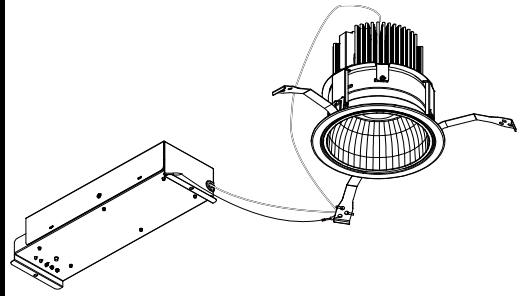

# ECOHiLUX照明器具 配光データシート

意匠図

器具品名	LEDダウンライト LAシリーズ	保守率	
器具品番	DL90N7-15A6W-D	良	0.69
	DL90N7-15A6W-DLS	中	0.67
	DL90N7-15A6W-F	否	0.63
		器具効率	
器具光束	8800lm	上方向	0%
光源	-	下方向	100%
光源光束	一体型器具のため、器具光束表示	全方向	100%