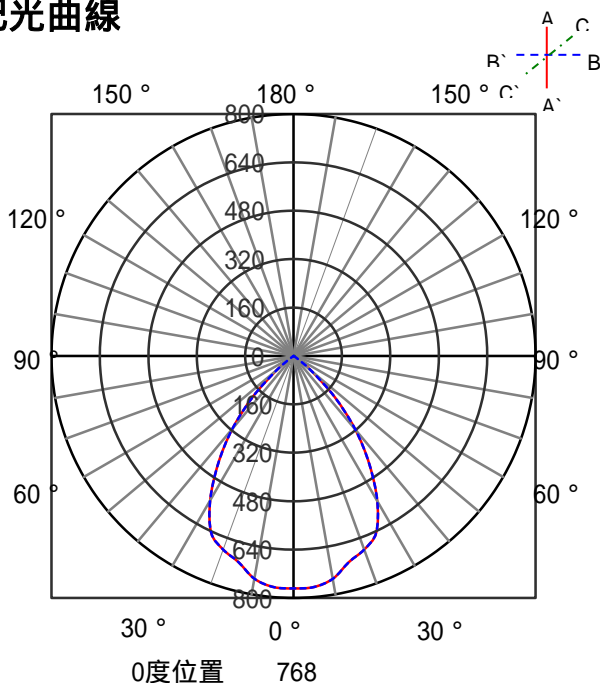

ECOHiLUX照明器具 配光データシート

意匠図

器具品名	LEDダウンライト LAシリーズ	保守率	
器具品番	DL90N8-15A8W-D	良	0.69
	DL90N8-15A8W-DLS	中	0.67
	DL90N8-15A8W-F	否	0.63
		器具効率	
器具光束	7920lm	上方向	0%
光源	-	下方向	100%
光源光束	一体型器具のため、器具光束表示	全方向	100%

照明率表

		作業面照明率(×0.01)																						
反射率	天井 壁 床	80				70				50				30				0						
		70	50	30	10	70	50	30	10	50	30	10	30	10	10	30	10	10	0					
室 指 数	0.4	63	59	51	50	45	44	41	62	58	51	49	45	44	41	50	49	45	44	41	44	44	41	39
	0.6	85	78	74	71	68	66	63	83	77	74	70	68	66	63	72	70	67	65	62	66	65	62	61
	0.8	92	84	81	76	74	71	68	90	83	80	76	74	71	68	78	75	73	70	67	72	70	67	66
	1	100	90	90	83	83	79	75	97	89	88	83	82	78	75	86	82	81	78	75	79	77	75	73
	1.25	107	95	98	90	92	86	83	105	94	97	90	91	86	83	94	88	89	85	83	87	84	82	81
	1.5	110	97	101	92	95	88	85	107	96	100	91	94	88	85	96	90	91	87	85	89	86	84	82
	2	115	100	108	96	102	93	90	112	99	105	95	100	92	90	101	94	97	91	89	94	90	88	87
	2.5	119	102	113	100	108	97	95	115	101	110	99	105	96	94	105	97	101	95	93	98	94	92	90
	3	121	104	115	101	111	99	97	117	102	112	100	108	98	96	107	98	104	97	95	100	95	94	92
	4	123	105	119	103	115	101	100	120	104	116	102	112	100	99	110	100	107	99	98	102	97	96	94
5	125	106	122	105	118	103	102	121	105	118	104	115	102	101	111	102	109	101	99	104	99	98	96	
7	127	107	125	106	122	105	104	123	106	121	105	119	104	103	114	103	112	102	101	106	100	100	97	
10	129	108	127	107	125	106	106	124	107	123	106	121	105	105	115	104	114	103	103	108	102	101	98	

配光曲線

直射水平面照度