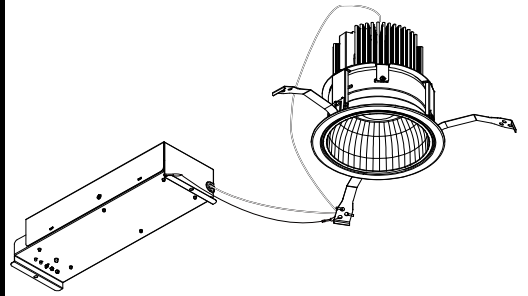

ECOHiLUX照明器具 配光データシート

意匠図

器具品名	LEDダウンライト LAシリーズ	保守率	
器具品番	DL90N8-15A8W-D	良	0.69
	DL90N8-15A8W-DLS	中	0.67
	DL90N8-15A8W-F	否	0.63
		器具効率	
器具光束	7920lm	上方向	0%
光源	-	下方向	100%
光源光束	一体型器具のため、器具光束表示	全方向	100%

照明率表

		作業面照明率(×0.01)																						
反射率	天井 壁 床	80				70				50				30				0						
		70	50	30	10	70	50	30	10	50	30	10	30	10	10	30	10	10	0					
室 指 数	0.4	63	59	51	50	45	44	41	62	58	51	49	45	44	41	50	49	45	44	41	44	44	41	39
	0.6	85	78	74	71	68	66	63	83	77	74	70	68	66	63	72	70	67	65	62	66	65	62	61
	0.8	92	84	81	76	74	71	68	90	83	80	76	74	71	68	78	75	73	70	67	72	70	67	66
	1	100	90	90	83	83	79	75	97	89	88	83	82	78	75	86	82	81	78	75	79	77	75	73
	1.25	107	95	98	90	92	86	83	105	94	97	90	91	86	83	94	88	89	85	83	87	84	82	81
	1.5	110	97	101	92	95	88	85	107	96	100	91	94	88	85	96	90	91	87	85	89	86	84	82
	2	115	100	108	96	102	93	90	112	99	105	95	100	92	90	101	94	97	91	89	94	90	88	87
	2.5	119	102	113	100	108	97	95	115	101	110	99	105	96	94	105	97	101	95	93	98	94	92	90
	3	121	104	115	101	111	99	97	117	102	112	100	108	98	96	107	98	104	97	95	100	95	94	92
	4	123	105	119	103	115	101	100	120	104	116	102	112	100	99	110	100	107	99	98	102	97	96	94
5	125	106	122	105	118	103	102	121	105	118	104	115	102	101	111	102	109	101	99	104	99	98	96	
7	127	107	125	106	122	105	104	123	106	121	105	119	104	103	114	103	112	102	101	106	100	100	97	
10	129	108	127	107	125	106	106	124	107	123	106	121	105	105	115	104	114	103	103	108	102	101	98	