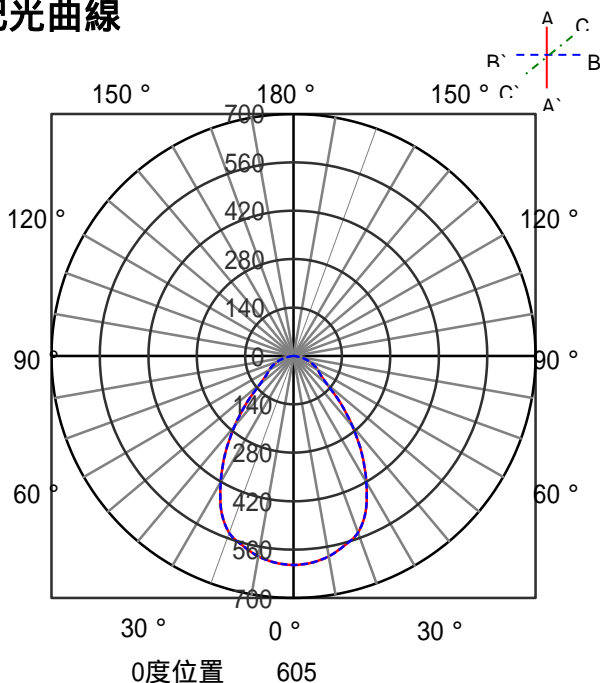

ECOHiLUX照明器具 配光データシート

意匠図

器具品名	LEDダウンライト LAシリーズ	保守率	
器具品番	DL90N8-15W8W-D	良	0.69
	DL90N8-15W8W-DLS	中	0.67
	DL90N8-15W8W-F	否	0.63
		器具効率	
器具光束	8197lm	上方向	0%
光源	-	下方向	100%
光源光束	一体型器具のため、器具光束表示	全方向	100%

照明率表

		作業面照明率(×0.01)																											
反射率	天井	80								70				50				30				0							
	壁	70		50		30		10		70		50		30		10		50		30		10		30		10		0	
	床	30	10	30	10	30	10	10	30	10	30	10	30	10	10	30	10	30	10	10	30	10	10	30	10	10	30	10	0
室 指 数	0.4	55	51	42	41	35	35	31	53	50	42	40	35	35	31	41	40	35	34	31	35	34	31	29					
	0.6	74	68	62	59	54	53	48	73	67	61	58	54	52	48	60	57	53	52	48	53	52	48	47					
	0.8	83	75	70	66	62	59	55	81	74	69	65	61	59	55	67	64	60	58	54	59	58	54	52					
	1	91	82	79	73	71	67	62	89	80	77	72	70	67	62	75	71	68	66	62	67	65	62	60					
	1.25	99	88	88	80	80	75	71	96	86	86	80	79	75	70	83	78	77	74	70	75	73	69	68					
	1.5	103	91	92	84	84	78	74	100	89	90	83	83	78	74	87	81	81	77	73	78	76	73	71					
	2	109	95	100	89	93	85	81	106	94	98	88	91	84	80	93	87	88	83	80	85	82	79	77					
	2.5	114	98	106	94	99	90	86	110	97	103	93	97	89	86	98	91	93	88	85	90	86	84	82					
	3	117	100	109	96	104	92	89	113	99	106	95	101	92	89	101	93	97	90	88	93	89	87	84					
	4	120	102	114	99	109	96	94	116	101	111	98	107	95	93	105	96	101	94	92	97	92	90	88					
5	123	104	118	101	114	99	97	118	102	114	100	110	98	96	108	98	105	96	95	100	95	93	91						
7	125	105	122	104	119	102	100	121	104	118	102	115	101	99	111	100	108	99	98	103	97	96	94						
10	127	107	125	105	122	104	103	123	105	121	104	119	103	102	113	102	111	101	100	105	99	99	96						

配光曲線

直射水平面照度