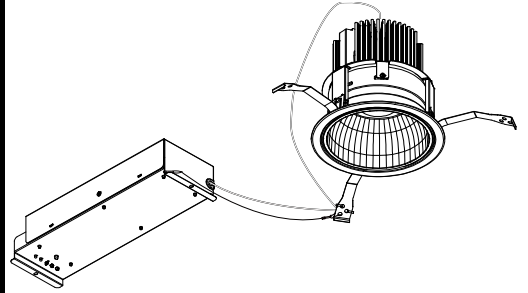

ECOHiLUX照明器具 配光データシート

意匠図

器具品名	LEDダウンライト LAシリーズ	保守率	
器具品番	DL90N8-15W8W-D	良	0.69
	DL90N8-15W8W-DLS	中	0.67
	DL90N8-15W8W-F	否	0.63
		器具効率	
器具光束	8197lm	上方向	0%
光源	-	下方向	100%
光源光束	一体型器具のため、器具光束表示	全方向	100%

照明率表