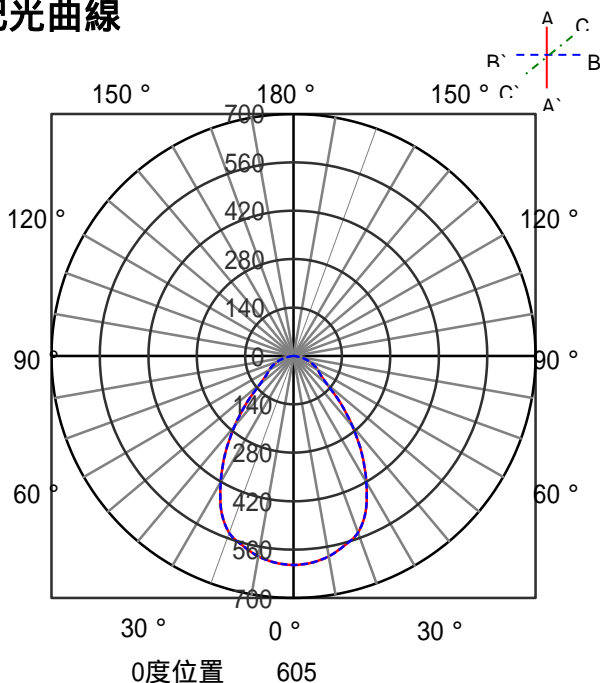

ECOHiLUX照明器具 配光データシート

意匠図

器具品名	LEDダウンライト LAシリーズ	保守率	
器具品番	DL90L308-15W8W-D	良	0.69
	DL90L308-15W8W-DLS	中	0.67
		否	0.63
		器具効率	
器具光束	7452lm	上方向	0%
光源	-	下方向	100%
光源光束	一体型器具のため、器具光束表示	全方向	100%

照明率表

		作業面照明率(×0.01)																											
反射率	天井	80								70				50				30				0							
	壁	70		50		30		10		70		50		30		10		50		30		10		30		10		0	
床		30	10	30	10	30	10	10	30	10	30	10	30	10	10	30	10	30	10	30	10	10	30	10	10	30	10	0	
室 指 数	0.4	55	51	42	41	35	35	31	53	50	42	40	35	35	31	41	40	35	34	31	35	34	31	29					
	0.6	74	68	62	59	54	53	48	73	67	61	58	54	52	48	60	57	53	52	48	53	52	48	47					
	0.8	83	75	70	66	62	59	55	81	74	69	65	61	59	55	67	64	60	58	54	59	58	54	52					
	1	91	82	79	73	71	67	62	89	80	77	72	70	67	62	75	71	68	66	62	67	65	62	60					
	1.25	99	88	88	80	80	75	71	96	86	86	80	79	75	70	83	78	77	74	70	75	73	69	68					
	1.5	103	91	92	84	84	78	74	100	89	90	83	83	78	74	87	81	81	77	73	78	76	73	71					
	2	109	95	100	89	93	85	81	106	94	98	88	91	84	80	93	87	88	83	80	85	82	79	77					
	2.5	114	98	106	94	99	90	86	110	97	103	93	97	89	86	98	91	93	88	85	90	86	84	82					
	3	117	100	109	96	104	92	89	113	99	106	95	101	92	89	101	93	97	90	88	93	89	87	84					
	4	120	102	114	99	109	96	94	116	101	111	98	107	95	93	105	96	101	94	92	97	92	90	88					
5	123	104	118	101	114	99	97	118	102	114	100	110	98	96	108	98	105	96	95	100	95	93	91						
7	125	105	122	104	119	102	100	121	104	118	102	115	101	99	111	100	108	99	98	103	97	96	94						
10	127	107	125	105	122	104	103	123	105	121	104	119	103	102	113	102	111	101	100	105	99	99	96						

配光曲線

直射水平面照度