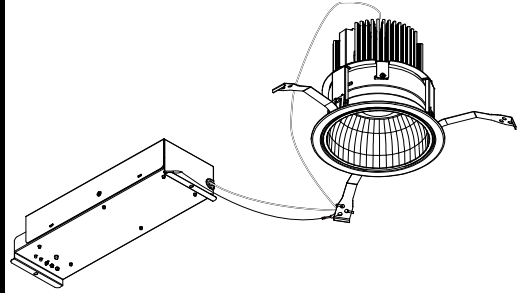

ECOHiLUX照明器具 配光データシート

意匠図

器具品名	LEDダウンライト LAシリーズ	保守率	
器具品番	DL90L308-15W8W-D	良	0.69
	DL90L308-15W8W-DLS	中	0.67
		否	0.63
		器具効率	
器具光束	7452lm	上方向	0%
光源	-	下方向	100%
光源光束	一体型器具のため、器具光束表示	全方向	100%

照明率表

		作業面照明率(×0.01)																											
反射率	天井	80								70				50				30				0							
	壁	70		50		30		10		70		50		30		10		50		30		10		30		10		0	
床		30	10	30	10	30	10	10	30	10	30	10	30	10	10	30	10	30	10	30	10	10	30	10	10	30	10	0	
室 指 数	0.4	55	51	42	41	35	35	31	53	50	42	40	35	35	31	41	40	35	34	31	35	34	31	29					
	0.6	74	68	62	59	54	53	48	73	67	61	58	54	52	48	60	57	53	52	48	53	52	48	47					
	0.8	83	75	70	66	62	59	55	81	74	69	65	61	59	55	67	64	60	58	54	59	58	54	52					
	1	91	82	79	73	71	67	62	89	80	77	72	70	67	62	75	71	68	66	62	67	65	62	60					
	1.25	99	88	88	80	80	75	71	96	86	86	80	79	75	70	83	78	77	74	70	75	73	69	68					
	1.5	103	91	92	84	84	78	74	100	89	90	83	83	78	74	87	81	81	77	73	78	76	73	71					
	2	109	95	100	89	93	85	81	106	94	98	88	91	84	80	93	87	88	83	80	85	82	79	77					
	2.5	114	98	106	94	99	90	86	110	97	103	93	97	89	86	98	91	93	88	85	90	86	84	82					
	3	117	100	109	96	104	92	89	113	99	106	95	101	92	89	101	93	97	90	88	93	89	87	84					
	4	120	102	114	99	109	96	94	116	101	111	98	107	95	93	105	96	101	94	92	97	92	90	88					
5	123	104	118	101	114	99	97	118	102	114	100	110	98	96	108	98	105	96	95	100	95	93	91						
7	125	105	122	104	119	102	100	121	104	118	102	115	101	99	111	100	108	99	98	103	97	96	94						
10	127	107	125	105	122	104	103	123	105	121	104	119	103	102	113	102	111	101	100	105	99	99	96						

配光曲線

直射水平面照度