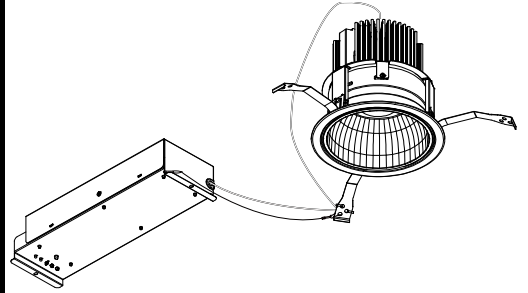

ECOHiLUX照明器具 配光データシート

意匠図

器具品名	LEDダウンライト LAシリーズ	保守率	
器具品番	DL90W7-15W8W-D	良	0.69
	DL90W7-15W8W-DLS	中	0.67
	DL90W7-15W8W-F	否	0.63
		器具効率	
器具光束	9315lm	上方向	0%
光源	-	下方向	100%
光源光束	一体型器具のため、器具光束表示	全方向	100%

照明率表

		作業面照明率(×0.01)																						
反射率	天井	80								70				50				30		0				
	壁	70	50	30	10	70	50	30	10	50	30	10	30	10	30	10	30	10	30	10	0	0		
室 指 数	床	30	10	30	10	30	10	10	30	10	30	10	30	10	10	30	10	30	10	30	10	10	0	
	0.4	55	51	42	41	35	35	31	53	50	42	40	35	35	31	41	40	35	34	31	35	34	31	29
	0.6	74	68	62	59	54	53	48	73	67	61	58	54	52	48	60	57	53	52	48	53	52	48	47
	0.8	83	75	70	66	62	59	55	81	74	69	65	61	59	55	67	64	60	58	54	59	58	54	52
	1	91	82	79	73	71	67	62	89	80	77	72	70	67	62	75	71	68	66	62	67	65	62	60
	1.25	99	88	88	80	80	75	71	96	86	86	80	79	75	70	83	78	77	74	70	75	73	69	68
	1.5	103	91	92	84	84	78	74	100	89	90	83	83	78	74	87	81	81	77	73	78	76	73	71
	2	109	95	100	89	93	85	81	106	94	98	88	91	84	80	93	87	88	83	80	85	82	79	77
	2.5	114	98	106	94	99	90	86	110	97	103	93	97	89	86	98	91	93	88	85	90	86	84	82
	3	117	100	109	96	104	92	89	113	99	106	95	101	92	89	101	93	97	90	88	93	89	87	84
4	120	102	114	99	109	96	94	116	101	111	98	107	95	93	105	96	101	94	92	97	92	90	88	
5	123	104	118	101	114	99	97	118	102	114	100	110	98	96	108	98	105	96	95	100	95	93	91	
7	125	105	122	104	119	102	100	121	104	118	102	115	101	99	111	100	108	99	98	103	97	96	94	
10	127	107	125	105	122	104	103	123	105	121	104	119	103	102	113	102	111	101	100	105	99	99	96	