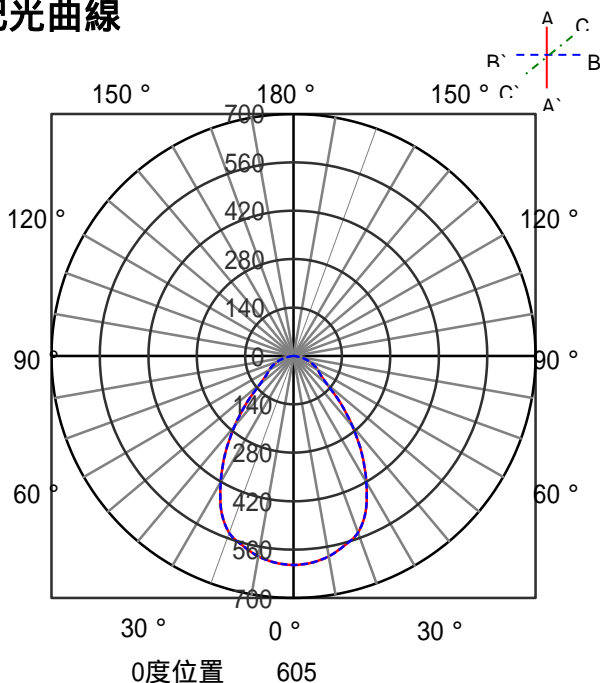

ECOHiLUX照明器具 配光データシート

意匠図

器具品名	LEDダウンライト LAシリーズ	保守率	
器具品番	DL90W7-15W8W-D	良	0.69
	DL90W7-15W8W-DLS	中	0.67
	DL90W7-15W8W-F	否	0.63
		器具効率	
器具光束	9315lm	上方向	0%
光源	-	下方向	100%
光源光束	一体型器具のため、器具光束表示	全方向	100%

照明率表

		作業面照明率(×0.01)																						
反射率	天井	80								70				50				30		0				
	壁	70	50	30	10	70	50	30	10	50	30	10	30	10	30	10	30	10	30	10	0	0		
室 指 数	床	30	10	30	10	30	10	10	30	10	30	10	30	10	10	30	10	30	10	30	10	10	0	
	0.4	55	51	42	41	35	35	31	53	50	42	40	35	35	31	41	40	35	34	31	35	34	31	29
	0.6	74	68	62	59	54	53	48	73	67	61	58	54	52	48	60	57	53	52	48	53	52	48	47
	0.8	83	75	70	66	62	59	55	81	74	69	65	61	59	55	67	64	60	58	54	59	58	54	52
	1	91	82	79	73	71	67	62	89	80	77	72	70	67	62	75	71	68	66	62	67	65	62	60
	1.25	99	88	88	80	80	75	71	96	86	86	80	79	75	70	83	78	77	74	70	75	73	69	68
	1.5	103	91	92	84	84	78	74	100	89	90	83	83	78	74	87	81	81	77	73	78	76	73	71
	2	109	95	100	89	93	85	81	106	94	98	88	91	84	80	93	87	88	83	80	85	82	79	77
	2.5	114	98	106	94	99	90	86	110	97	103	93	97	89	86	98	91	93	88	85	90	86	84	82
	3	117	100	109	96	104	92	89	113	99	106	95	101	92	89	101	93	97	90	88	93	89	87	84
4	120	102	114	99	109	96	94	116	101	111	98	107	95	93	105	96	101	94	92	97	92	90	88	
5	123	104	118	101	114	99	97	118	102	114	100	110	98	96	108	98	105	96	95	100	95	93	91	
7	125	105	122	104	119	102	100	121	104	118	102	115	101	99	111	100	108	99	98	103	97	96	94	
10	127	107	125	105	122	104	103	123	105	121	104	119	103	102	113	102	111	101	100	105	99	99	96	

配光曲線

直射水平面照度