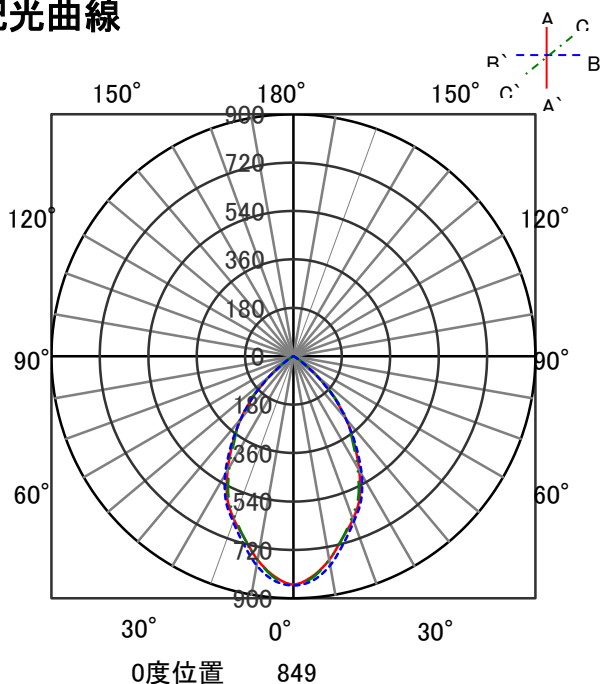

ECOHiLUX照明器具 配光データシート

意匠図

器具品名	LEDダウンライト LAシリーズ	保守率	
器具品番	DL42WW8-15A6W-D	良	-
部品品名	-	中	-
部品品番	-	否	-
器具光束	3292lm	器具効率	
光源	-	上方向	
光源光束	一体型器具のため、器具光束表示	下方向	
		全方向	

照明率表

		作業面照明率(×0.01)																						
反射率	天井	80								70				50				30		0				
	壁	70		50		30		10		70		50		30		10		30		10		0		
	床	30	10	30	10	30	10	10	30	10	30	10	30	10	10	30	10	30	10	10	30	10	10	0
室 指 数	0.4	58	54	46	44	39	39	35	57	54	46	44	39	39	35	45	43	39	38	35	39	38	35	33
	0.6	77	71	65	61	57	56	52	75	70	64	61	57	55	51	62	60	56	55	51	56	55	51	50
	0.8	88	80	76	72	69	66	62	86	79	75	71	68	66	62	73	70	67	65	62	66	65	61	60
	1	96	86	85	79	77	73	69	93	85	83	78	77	73	69	81	77	75	72	69	74	72	69	67
	1.25	103	91	93	85	85	80	76	100	90	91	84	84	80	76	88	83	82	79	76	80	78	75	73
	1.5	107	94	98	89	91	84	81	104	93	96	88	90	84	81	92	87	87	83	80	85	82	79	78
	2	113	98	105	94	99	90	87	110	97	103	93	97	90	87	98	91	94	88	86	91	87	85	83
	2.5	117	101	110	97	104	94	91	113	99	107	96	102	93	91	102	94	98	92	90	94	90	89	87
	3	119	102	113	99	108	96	94	115	101	110	98	105	95	93	104	96	101	94	92	97	93	91	89
	4	122	104	117	102	113	99	97	118	103	114	101	110	98	97	108	99	105	97	95	100	95	94	92
5	124	105	120	103	116	101	100	120	104	116	102	113	100	99	110	100	107	99	97	102	97	96	93	
7	126	106	123	105	120	103	102	122	105	119	104	117	103	101	112	102	110	101	100	104	99	98	95	
10	128	107	126	106	124	105	104	124	106	122	105	120	104	103	114	103	113	102	101	106	100	100	97	

配光曲線

直射水平面照度