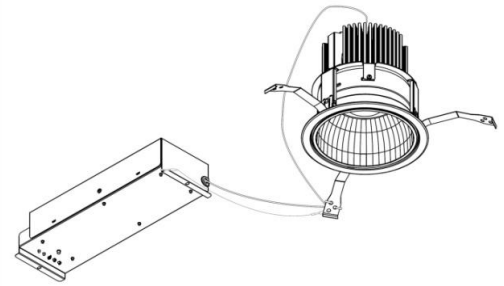

ECOHiLUX照明器具 配光データシート

意匠図

器具品名	LEDダウンライト LAシリーズ	保守率	
器具品番	DL42WW8-15A6W-D	良	-
部品品名	-	中	-
部品品番	-	否	-
器具光束	3292lm	器具効率	
光源	-	上方向	
光源光束	一体型器具のため、器具光束表示	下方向	
		全方向	

照明率表

		作業面照明率(×0.01)																						
反射率	天井	80								70				50				30		0				
	壁	70		50		30		10		70		50		30		10		30		10		0		
	床	30	10	30	10	30	10	10	30	10	30	10	30	10	10	30	10	30	10	10	30	10	10	0
室 指 数	0.4	58	54	46	44	39	39	35	57	54	46	44	39	39	35	45	43	39	38	35	39	38	35	33
	0.6	77	71	65	61	57	56	52	75	70	64	61	57	55	51	62	60	56	55	51	56	55	51	50
	0.8	88	80	76	72	69	66	62	86	79	75	71	68	66	62	73	70	67	65	62	66	65	61	60
	1	96	86	85	79	77	73	69	93	85	83	78	77	73	69	81	77	75	72	69	74	72	69	67
	1.25	103	91	93	85	85	80	76	100	90	91	84	84	80	76	88	83	82	79	76	80	78	75	73
	1.5	107	94	98	89	91	84	81	104	93	96	88	90	84	81	92	87	87	83	80	85	82	79	78
	2	113	98	105	94	99	90	87	110	97	103	93	97	90	87	98	91	94	88	86	91	87	85	83
	2.5	117	101	110	97	104	94	91	113	99	107	96	102	93	91	102	94	98	92	90	94	90	89	87
	3	119	102	113	99	108	96	94	115	101	110	98	105	95	93	104	96	101	94	92	97	93	91	89
	4	122	104	117	102	113	99	97	118	103	114	101	110	98	97	108	99	105	97	95	100	95	94	92
5	124	105	120	103	116	101	100	120	104	116	102	113	100	99	110	100	107	99	97	102	97	96	93	
7	126	106	123	105	120	103	102	122	105	119	104	117	103	101	112	102	110	101	100	104	99	98	95	
10	128	107	126	106	124	105	104	124	106	122	105	120	104	103	114	103	113	102	101	106	100	100	97	

配光曲線

直射水平面照度