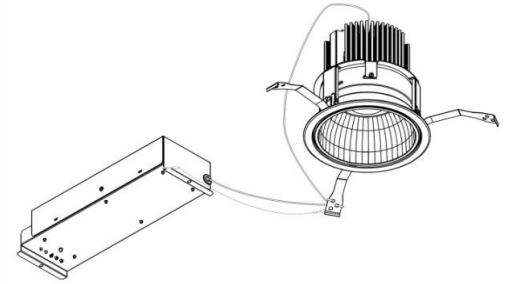

ECOHiLUX照明器具 配光データシート

意匠図

器具品名	LEDダウンライト LAシリーズ	保守率	
器具品番	DL42W7-15A8W-D	良	-
部品品名	-	中	-
部品品番	-	否	-
器具光束	4200lm	器具効率	
光源	-	上方向	
光源光束	一体型器具のため、器具光束表示	下方向	
		全方向	

照明率表

		作業面照明率(×0.01)																						
反射率	天井	80				70				50				30				0						
	壁 床	70	10	30	10	30	10	30	10	30	10	30	10	30	10	30	10	30	10	10	0			
室 指 数	0.4	63	59	51	50	45	44	41	62	58	51	49	45	44	41	50	49	45	44	41	44	44	41	39
	0.6	85	78	74	71	68	66	63	83	77	74	70	68	66	63	72	70	67	65	62	66	65	62	61
	0.8	92	84	81	76	74	71	68	90	83	80	76	74	71	68	78	75	73	70	67	72	70	67	66
	1	100	90	90	83	83	79	75	97	89	88	83	82	78	75	86	82	81	78	75	79	77	75	73
	1.25	107	95	98	90	92	86	83	105	94	97	90	91	86	83	94	88	89	85	83	87	84	82	81
	1.5	110	97	101	92	95	88	85	107	96	100	91	94	88	85	96	90	91	87	85	89	86	84	82
	2	115	100	108	96	102	93	90	112	99	105	95	100	92	90	101	94	97	91	89	94	90	88	87
	2.5	119	102	113	100	108	97	95	115	101	110	99	105	96	94	105	97	101	95	93	98	94	92	90
	3	121	104	115	101	111	99	97	117	102	112	100	108	98	96	107	98	104	97	95	100	95	94	92
	4	123	105	119	103	115	101	100	120	104	116	102	112	100	99	110	100	107	99	98	102	97	96	94
5	125	106	122	105	118	103	102	121	105	118	104	115	102	101	111	102	109	101	99	104	99	98	96	
7	127	107	125	106	122	105	104	123	106	121	105	119	104	103	114	103	112	102	101	106	100	100	97	
10	129	108	127	107	125	106	106	124	107	123	106	121	105	105	115	104	114	103	103	108	102	101	98	

配光曲線

直射水平面照度