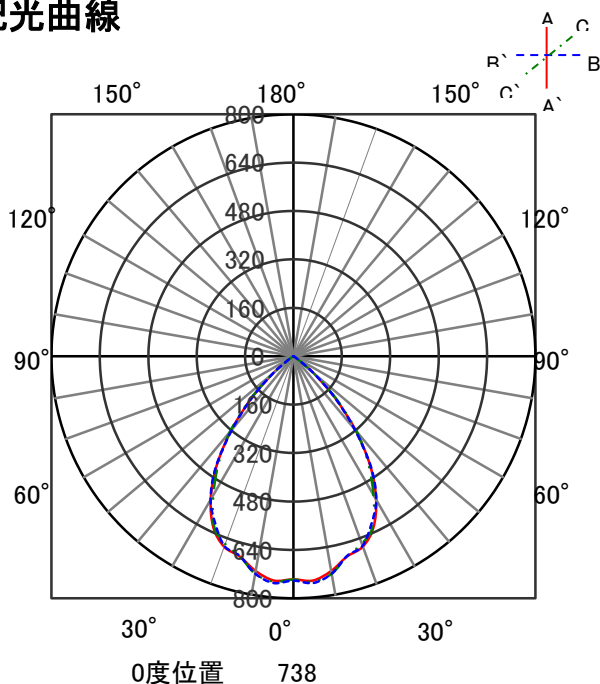

ECOHiLUX照明器具 配光データシート

意匠図

器具品名	LEDダウンライト LAシリーズ	保守率	
器具品番	DL42W7-15A8W-D	良	-
部品品名	-	中	-
部品品番	-	否	-
器具光束	4200lm	器具効率	
光源	-	上方向	
光源光束	一体型器具のため、器具光束表示	下方向	
		全方向	

照明率表

		作業面照明率(×0.01)																						
反射率	天井	80				70				50				30				0						
	壁 床	70	10	30	10	30	10	30	10	30	10	30	10	30	10	30	10	30	10	10	0			
室 指 数	0.4	63	59	51	50	45	44	41	62	58	51	49	45	44	41	50	49	45	44	41	44	44	41	39
	0.6	85	78	74	71	68	66	63	83	77	74	70	68	66	63	72	70	67	65	62	66	65	62	61
	0.8	92	84	81	76	74	71	68	90	83	80	76	74	71	68	78	75	73	70	67	72	70	67	66
	1	100	90	90	83	83	79	75	97	89	88	83	82	78	75	86	82	81	78	75	79	77	75	73
	1.25	107	95	98	90	92	86	83	105	94	97	90	91	86	83	94	88	89	85	83	87	84	82	81
	1.5	110	97	101	92	95	88	85	107	96	100	91	94	88	85	96	90	91	87	85	89	86	84	82
	2	115	100	108	96	102	93	90	112	99	105	95	100	92	90	101	94	97	91	89	94	90	88	87
	2.5	119	102	113	100	108	97	95	115	101	110	99	105	96	94	105	97	101	95	93	98	94	92	90
	3	121	104	115	101	111	99	97	117	102	112	100	108	98	96	107	98	104	97	95	100	95	94	92
	4	123	105	119	103	115	101	100	120	104	116	102	112	100	99	110	100	107	99	98	102	97	96	94
5	125	106	122	105	118	103	102	121	105	118	104	115	102	101	111	102	109	101	99	104	99	98	96	
7	127	107	125	106	122	105	104	123	106	121	105	119	104	103	114	103	112	102	101	106	100	100	97	
10	129	108	127	107	125	106	106	124	107	123	106	121	105	105	115	104	114	103	103	108	102	101	98	

配光曲線

直射水平面照度