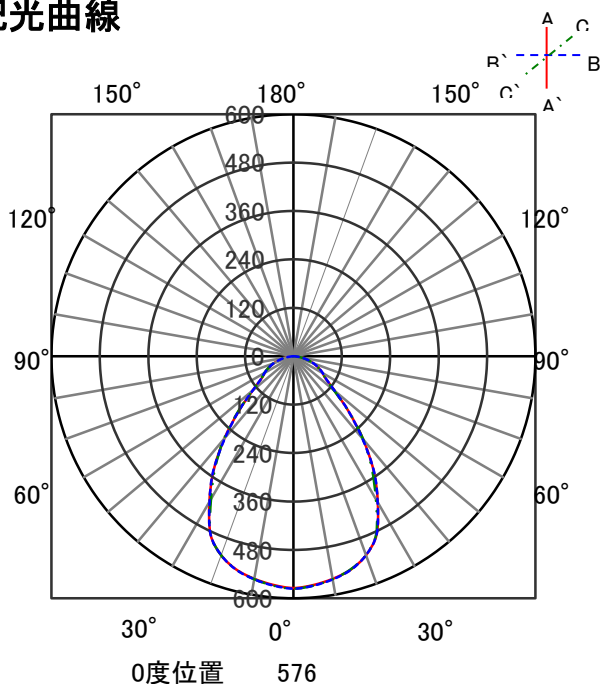

ECOHiLUX照明器具 配光データシート

意匠図

器具品名	LEDダウンライト LAシリーズ	保守率	
器具品番	DL42W8-15W8W-D	良	-
部品品名	-	中	-
部品品番	-	否	-
器具光束	3565lm	器具効率	
光源	-	上方向	
光源光束	一体型器具のため、器具光束表示	下方向	
		全方向	

照明率表

反射率		作業面照明率(×0.01)																					
		天井	80						70				50				30		0				
		壁	70	50	30	10	70	50	30	10	50	30	10	30	10	0							
床	30	10	30	10	30	10	10	30	10	30	10	30	10	10	30	10	30	10	10	30	10	10	0
0.4	55	51	42	41	35	35	31	53	50	42	40	35	35	31	41	40	35	34	31	35	34	31	29
0.6	74	68	62	59	54	53	48	73	67	61	58	54	52	48	60	57	53	52	48	53	52	48	47
0.8	83	75	70	66	62	59	55	81	74	69	65	61	59	55	67	64	60	58	54	59	58	54	52
1	91	82	79	73	71	67	62	89	80	77	72	70	67	62	75	71	68	66	62	67	65	62	60
1.25	99	88	88	80	80	75	71	96	86	86	80	79	75	70	83	78	77	74	70	75	73	69	68
1.5	103	91	92	84	84	78	74	100	89	90	83	83	78	74	87	81	81	77	73	78	76	73	71
2	109	95	100	89	93	85	81	106	94	98	88	91	84	80	93	87	88	83	80	85	82	79	77
2.5	114	98	106	94	99	90	86	110	97	103	93	97	89	86	98	91	93	88	85	90	86	84	82
3	117	100	109	96	104	92	89	113	99	106	95	101	92	89	101	93	97	90	88	93	89	87	84
4	120	102	114	99	109	96	94	116	101	111	98	107	95	93	105	96	101	94	92	97	92	90	88
5	123	104	118	101	114	99	97	118	102	114	100	110	98	96	108	98	105	96	95	100	95	93	91
7	125	105	122	104	119	102	100	121	104	118	102	115	101	99	111	100	108	99	98	103	97	96	94
10	127	107	125	105	122	104	103	123	105	121	104	119	103	102	113	102	111	101	100	105	99	99	96

配光曲線

直射水平面照度