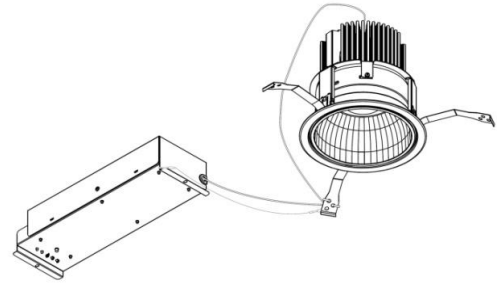

ECOHiLUX照明器具 配光データシート

意匠図

器具品名	LEDダウンライト LAシリーズ	保守率	
器具品番	DL42W8-15W8W-D	良	-
部品品名	-	中	-
部品品番	-	否	-
器具光束	3565lm	器具効率	
光源	-	上方向	
光源光束	一体型器具のため、器具光束表示	下方向	
		全方向	

照明率表

反射率		作業面照明率(×0.01)																					
		天井	80						70				50				30		0				
		壁	70	50	30	10	70	50	30	10	50	30	10	30	10	0							
床	30	10	30	10	30	10	10	30	10	30	10	30	10	10	30	10	30	10	10	30	10	10	0
0.4	55	51	42	41	35	35	31	53	50	42	40	35	35	31	41	40	35	34	31	35	34	31	29
0.6	74	68	62	59	54	53	48	73	67	61	58	54	52	48	60	57	53	52	48	53	52	48	47
0.8	83	75	70	66	62	59	55	81	74	69	65	61	59	55	67	64	60	58	54	59	58	54	52
1	91	82	79	73	71	67	62	89	80	77	72	70	67	62	75	71	68	66	62	67	65	62	60
1.25	99	88	88	80	80	75	71	96	86	86	80	79	75	70	83	78	77	74	70	75	73	69	68
1.5	103	91	92	84	84	78	74	100	89	90	83	83	78	74	87	81	81	77	73	78	76	73	71
2	109	95	100	89	93	85	81	106	94	98	88	91	84	80	93	87	88	83	80	85	82	79	77
2.5	114	98	106	94	99	90	86	110	97	103	93	97	89	86	98	91	93	88	85	90	86	84	82
3	117	100	109	96	104	92	89	113	99	106	95	101	92	89	101	93	97	90	88	93	89	87	84
4	120	102	114	99	109	96	94	116	101	111	98	107	95	93	105	96	101	94	92	97	92	90	88
5	123	104	118	101	114	99	97	118	102	114	100	110	98	96	108	98	105	96	95	100	95	93	91
7	125	105	122	104	119	102	100	121	104	118	102	115	101	99	111	100	108	99	98	103	97	96	94
10	127	107	125	105	122	104	103	123	105	121	104	119	103	102	113	102	111	101	100	105	99	99	96

配光曲線

直射水平面照度