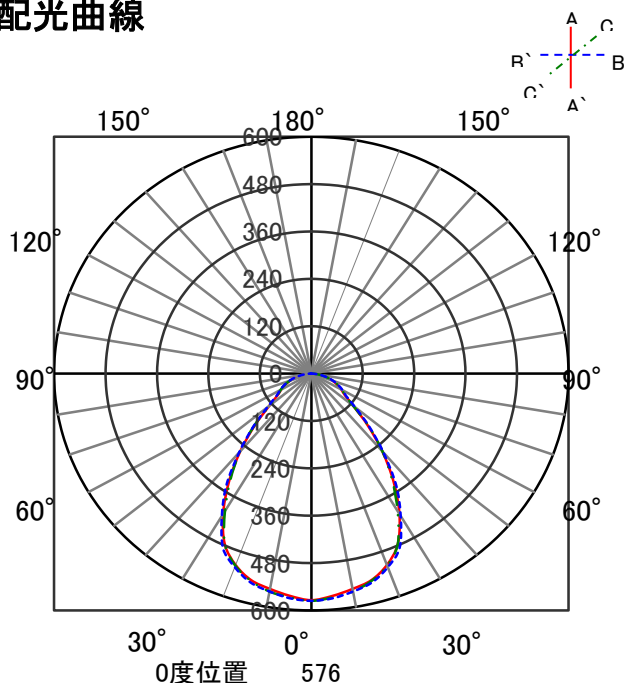

ECOHiLUX照明器具 配光データシート

意匠図

器具品名	LEDダウンライト LAシリーズ	保守率	
器具品番	DL42L308-15W8W-D DL42L308-15W8W-DLS	良	0.67
部品品名	-	中	0.63
部品品番	-	否	0.56
器具光束	3292lm	器具効率	
光源	-	上方向	0%
光源光束	一体型器具のため、器具光束表示	下方向	100%
		全方向	100%

照明率表

		作業面照明率(×0.01)																										
反射率	天井	80								70				50				30				0						
	壁	70		50		30		10		70		50		30		10		50		30		10		30		10		0
床	30	10	30	10	30	10	30	10	10	30	10	30	10	30	10	10	30	10	30	10	10	30	10	10	30	10	10	0
室 指 数	0.4	55	51	42	41	35	35	31	53	50	42	40	35	35	31	41	40	35	34	31	35	34	31	29				
	0.6	74	68	62	59	54	53	48	73	67	61	58	54	52	48	60	57	53	52	48	53	52	48	47				
	0.8	83	75	70	66	62	59	55	81	74	69	65	61	59	55	67	64	60	58	54	59	58	54	52				
	1	91	82	79	73	71	67	62	89	80	77	72	70	67	62	75	71	68	66	62	67	65	62	60				
	1.25	99	88	88	80	80	75	71	96	86	86	80	79	75	70	83	78	77	74	70	75	73	69	68				
	1.5	103	91	92	84	84	78	74	100	89	90	83	83	78	74	87	81	81	77	73	78	76	73	71				
	2	109	95	100	89	93	85	81	106	94	98	88	91	84	80	93	87	88	83	80	85	82	79	77				
	2.5	114	98	106	94	99	90	86	110	97	103	93	97	89	86	98	91	93	88	85	90	86	84	82				
	3	117	100	109	96	104	92	89	113	99	106	95	101	92	89	101	93	97	90	88	93	89	87	84				
	4	120	102	114	99	109	96	94	116	101	111	98	107	95	93	105	96	101	94	92	97	92	90	88				
5	123	104	118	101	114	99	97	118	102	114	100	110	98	96	108	98	105	96	95	100	95	93	91					
7	125	105	122	104	119	102	100	121	104	118	102	115	101	99	111	100	108	99	98	103	97	96	94					
10	127	107	125	105	122	104	103	123	105	121	104	119	103	102	113	102	111	101	100	105	99	99	96					

配光曲線

直射水平面照度