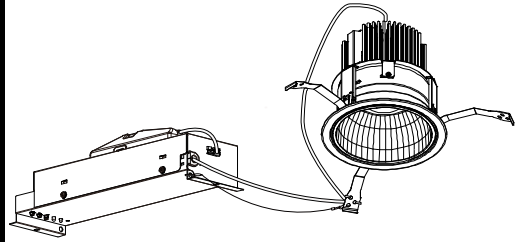

ECOHiLUX照明器具 配光データシート

意匠図

器具品名	LEDダウンライト LAシリーズ	保守率	
器具品番	DL42L308-15W8W-D DL42L308-15W8W-DLS	良	0.67
部品品名	-	中	0.63
部品品番	-	否	0.56
器具光束	3292lm	器具効率	
光源	-	上方向	0%
光源光束	一体型器具のため、器具光束表示	下方向	100%
		全方向	100%

照明率表

		作業面照明率(×0.01)																										
反射率	天井	80								70				50				30				0						
	壁	70		50		30		10		70		50		30		10		50		30		10		30		10		0
床	30	10	30	10	30	10	30	10	10	30	10	30	10	30	10	10	30	10	30	10	10	30	10	10	30	10	10	0
室 指 数	0.4	55	51	42	41	35	35	31	53	50	42	40	35	35	31	41	40	35	34	31	35	34	31	29				
	0.6	74	68	62	59	54	53	48	73	67	61	58	54	52	48	60	57	53	52	48	53	52	48	47				
	0.8	83	75	70	66	62	59	55	81	74	69	65	61	59	55	67	64	60	58	54	59	58	54	52				
	1	91	82	79	73	71	67	62	89	80	77	72	70	67	62	75	71	68	66	62	67	65	62	60				
	1.25	99	88	88	80	80	75	71	96	86	86	80	79	75	70	83	78	77	74	70	75	73	69	68				
	1.5	103	91	92	84	84	78	74	100	89	90	83	83	78	74	87	81	81	77	73	78	76	73	71				
	2	109	95	100	89	93	85	81	106	94	98	88	91	84	80	93	87	88	83	80	85	82	79	77				
	2.5	114	98	106	94	99	90	86	110	97	103	93	97	89	86	98	91	93	88	85	90	86	84	82				
	3	117	100	109	96	104	92	89	113	99	106	95	101	92	89	101	93	97	90	88	93	89	87	84				
	4	120	102	114	99	109	96	94	116	101	111	98	107	95	93	105	96	101	94	92	97	92	90	88				
5	123	104	118	101	114	99	97	118	102	114	100	110	98	96	108	98	105	96	95	100	95	93	91					
7	125	105	122	104	119	102	100	121	104	118	102	115	101	99	111	100	108	99	98	103	97	96	94					
10	127	107	125	105	122	104	103	123	105	121	104	119	103	102	113	102	111	101	100	105	99	99	96					