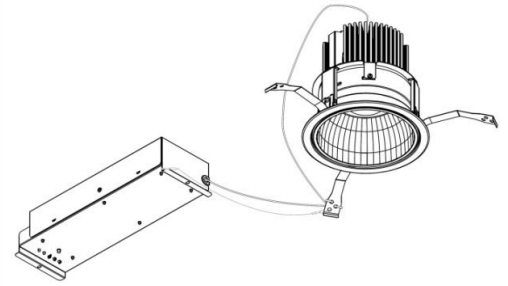

## 意匠図

器具品名	LEDダウンライト LAシリーズ		
器具品番	DL57W8-15A8W-D		
部品品名			
部品品番			
器具光束	4814lm		
光源			
光源光束	一体型器具の為、器具光束表示		