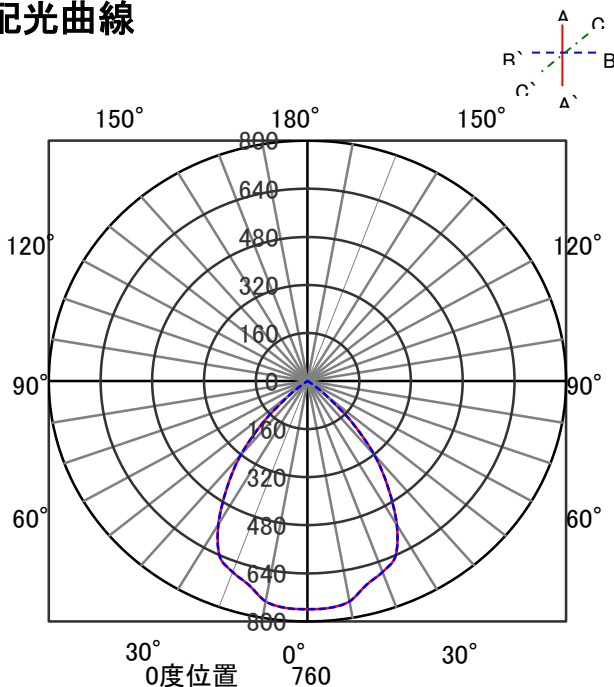

## 意匠図

器具品名	LEDダウンライト LAシリーズ		
器具品番	DL57W8-15A8W-D		
部品品名			
部品品番			
器具光束	4814lm		
光源			
光源光束	一体型器具の為、器具光束表示		

## 照明率表

		作業面照明率(×0.01)																										
反射率	天井	80						70						50			30			0								
	壁	70		50		30		10		70		50		30		10		50		30		10		30		10		0
	床	30	10	30	10	30	10	10	30	10	30	10	30	10	10	30	10	30	10	30	10	10	30	10	10	30	10	0
室 指 数	0.4	63	59	51	50	45	44	41	62	58	51	49	45	44	41	50	49	45	44	41	44	44	41	39				
	0.6	85	78	74	71	68	66	63	83	77	74	70	68	66	63	72	70	67	65	62	66	65	62	61				
	0.8	92	84	81	76	74	71	68	90	83	80	76	74	71	68	78	75	73	70	67	72	70	67	66				
	1	100	90	90	83	83	79	75	97	89	88	83	82	78	75	86	82	81	78	75	79	77	75	73				
	1.25	107	95	98	90	92	86	83	105	94	97	90	91	86	83	94	88	89	85	83	87	84	82	81				
	1.5	110	97	101	92	95	88	85	107	96	100	91	94	88	85	96	90	91	87	85	89	86	84	82				
	2	115	100	108	96	102	93	90	112	99	105	95	100	92	90	101	94	97	91	89	94	90	88	87				
	2.5	119	102	113	100	108	97	95	115	101	110	99	105	96	94	105	97	101	95	93	98	94	92	90				
	3	121	104	115	101	111	99	97	117	102	112	100	108	98	96	107	98	104	97	95	100	95	94	92				
	4	123	105	119	103	115	101	100	120	104	116	102	112	100	99	110	100	107	99	98	102	97	96	94				
5	125	106	122	105	118	103	102	121	105	118	104	115	102	101	111	102	109	101	99	104	99	98	96					
7	127	107	125	106	122	105	104	123	106	121	105	119	104	103	114	103	112	102	101	106	100	100	97					
10	129	108	127	107	125	106	106	124	107	123	106	121	105	105	115	104	114	103	103	108	102	101	98					

## 配光曲線

## 直射水平面照度