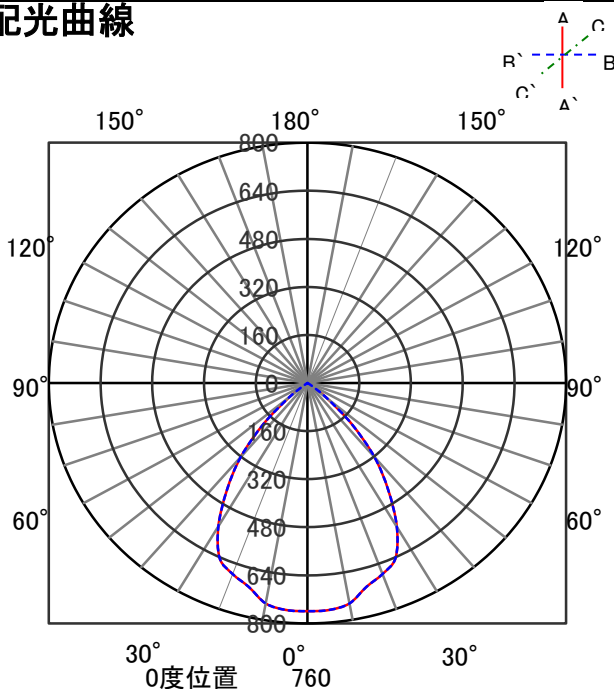

ECOHiLUX照明器具 配光データシート

意匠図

器具品名	LEDダウンライト LAシリーズ		
器具品番	DL57WW8-15A8W-D		
部品品名			
部品品番			
器具光束	4721lm		
光源			
光源光束	一体型器具の為、器具光束表示		

照明率表

		作業面照明率(×0.01)																											
反射率	天井	80								70				50				30				0							
	壁	70		50		30		10		70		50		30		10		50		30		10		30		10		0	
	床	30	10	30	10	30	10	10	30	10	30	10	30	10	10	30	10	30	10	10	30	10	10	30	10	10	30	10	0
室 指 数	0.4	63	59	51	50	45	44	41	62	58	51	49	45	44	41	50	49	45	44	41	44	44	41	39					
	0.6	85	78	74	71	68	66	63	83	77	74	70	68	66	63	72	70	67	65	62	66	65	62	61					
	0.8	92	84	81	76	74	71	68	90	83	80	76	74	71	68	78	75	73	70	67	72	70	67	66					
	1	100	90	90	83	83	79	75	97	89	88	83	82	78	75	86	82	81	78	75	79	77	75	73					
	1.25	107	95	98	90	92	86	83	105	94	97	90	91	86	83	94	88	89	85	83	87	84	82	81					
	1.5	110	97	101	92	95	88	85	107	96	100	91	94	88	85	96	90	91	87	85	89	86	84	82					
	2	115	100	108	96	102	93	90	112	99	105	95	100	92	90	101	94	97	91	89	94	90	88	87					
	2.5	119	102	113	100	108	97	95	115	101	110	99	105	96	94	105	97	101	95	93	98	94	92	90					
	3	121	104	115	101	111	99	97	117	102	112	100	108	98	96	107	98	104	97	95	100	95	94	92					
	4	123	105	119	103	115	101	100	120	104	116	102	112	100	99	110	100	107	99	98	102	97	96	94					
5	125	106	122	105	118	103	102	121	105	118	104	115	102	101	111	102	109	101	99	104	99	98	96						
7	127	107	125	106	122	105	104	123	106	121	105	119	104	103	114	103	112	102	101	106	100	100	97						
10	129	108	127	107	125	106	106	124	107	123	106	121	105	105	115	104	114	103	103	108	102	101	98						

配光曲線

直射水平面照度