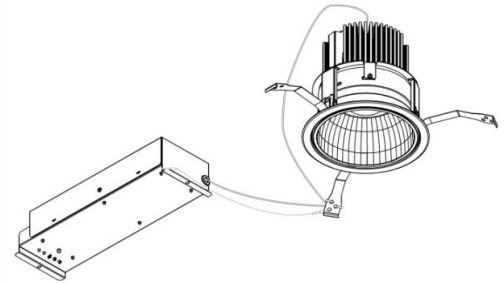

ECOHiLUX照明器具 配光データシート

意匠図

器具品名	LEDダウンライト LAシリーズ		
器具品番	DL57WW8-15A8W-D		
部品品名			
部品品番			
器具光束	4721lm		
光源			
光源光束	一体型器具の為、器具光束表示		

照明率表

		作業面照明率(×0.01)																											
反射率	天井	80								70				50				30				0							
	壁	70		50		30		10		70		50		30		10		50		30		10		30		10		0	
	床	30	10	30	10	30	10	10	30	10	30	10	30	10	10	30	10	30	10	10	30	10	10	30	10	10	30	10	0
室 指 数	0.4	63	59	51	50	45	44	41	62	58	51	49	45	44	41	50	49	45	44	41	44	44	41	39					
	0.6	85	78	74	71	68	66	63	83	77	74	70	68	66	63	72	70	67	65	62	66	65	62	61					
	0.8	92	84	81	76	74	71	68	90	83	80	76	74	71	68	78	75	73	70	67	72	70	67	66					
	1	100	90	90	83	83	79	75	97	89	88	83	82	78	75	86	82	81	78	75	79	77	75	73					
	1.25	107	95	98	90	92	86	83	105	94	97	90	91	86	83	94	88	89	85	83	87	84	82	81					
	1.5	110	97	101	92	95	88	85	107	96	100	91	94	88	85	96	90	91	87	85	89	86	84	82					
	2	115	100	108	96	102	93	90	112	99	105	95	100	92	90	101	94	97	91	89	94	90	88	87					
	2.5	119	102	113	100	108	97	95	115	101	110	99	105	96	94	105	97	101	95	93	98	94	92	90					
	3	121	104	115	101	111	99	97	117	102	112	100	108	98	96	107	98	104	97	95	100	95	94	92					
	4	123	105	119	103	115	101	100	120	104	116	102	112	100	99	110	100	107	99	98	102	97	96	94					
5	125	106	122	105	118	103	102	121	105	118	104	115	102	101	111	102	109	101	99	104	99	98	96						
7	127	107	125	106	122	105	104	123	106	121	105	119	104	103	114	103	112	102	101	106	100	100	97						
10	129	108	127	107	125	106	106	124	107	123	106	121	105	105	115	104	114	103	103	108	102	101	98						

配光曲線

直射水平面照度