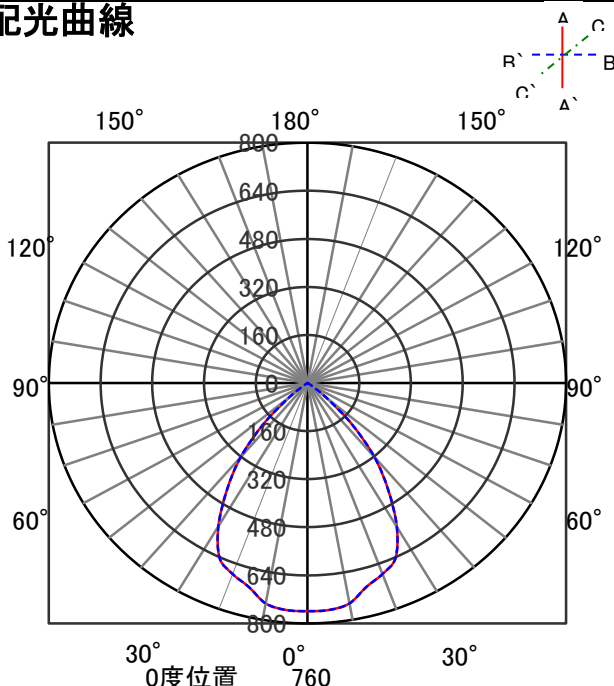

ECOHiLUX照明器具 配光データシート

意匠図

器具品名	LEDダウンライト LAシリーズ		
器具品番	DL57N7-15A8W-D		
部品品名			
部品品番			
器具光束	5700lm		
光源			
光源光束	一体型器具の為、器具光束表示		

照明率表

		作業面照明率(×0.01)																											
反射率	天井	80						70						50				30				0							
	壁	70		50		30		10		70		50		30		10		50		30		10		30		10		0	
床	30	10	30	10	30	10	10	30	10	30	10	30	10	10	30	10	30	10	10	30	10	10	30	10	10	0	0	0	0
室 指 数	0.4	63	59	51	50	45	44	41	62	58	51	49	45	44	41	50	49	45	44	41	44	44	41	39					
	0.6	85	78	74	71	68	66	63	83	77	74	70	68	66	63	72	70	67	65	62	66	65	62	61					
	0.8	92	84	81	76	74	71	68	90	83	80	76	74	71	68	78	75	73	70	67	72	70	67	66					
	1	100	90	90	83	83	79	75	97	89	88	83	82	78	75	86	82	81	78	75	79	77	75	73					
	1.25	107	95	98	90	92	86	83	105	94	97	90	91	86	83	94	88	89	85	83	87	84	82	81					
	1.5	110	97	101	92	95	88	85	107	96	100	91	94	88	85	96	90	91	87	85	89	86	84	82					
	2	115	100	108	96	102	93	90	112	99	105	95	100	92	90	101	94	97	91	89	94	90	88	87					
	2.5	119	102	113	100	108	97	95	115	101	110	99	105	96	94	105	97	101	95	93	98	94	92	90					
	3	121	104	115	101	111	99	97	117	102	112	100	108	98	96	107	98	104	97	95	100	95	94	92					
	4	123	105	119	103	115	101	100	120	104	116	102	112	100	99	110	100	107	99	98	102	97	96	94					
5	125	106	122	105	118	103	102	121	105	118	104	115	102	101	111	102	109	101	99	104	99	98	96						
7	127	107	125	106	122	105	104	123	106	121	105	119	104	103	114	103	112	102	101	106	100	100	97						
10	129	108	127	107	125	106	106	124	107	123	106	121	105	105	115	104	114	103	103	108	102	101	98						

配光曲線

直射水平面照度