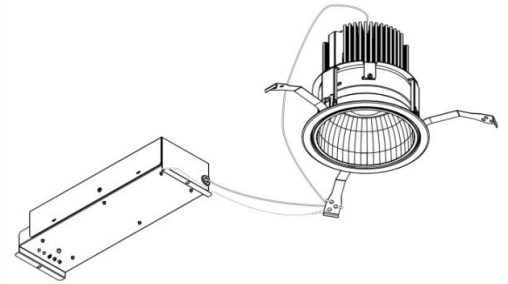

ECOHiLUX照明器具 配光データシート

意匠図

器具品名	LEDダウンライト LAシリーズ		
器具品番	DL57N7-15A8W-D		
部品品名			
部品品番			
器具光束	5700lm		
光源			
光源光束	一体型器具の為、器具光束表示		

照明率表

		作業面照明率(×0.01)																											
反射率	天井	80						70						50				30				0							
	壁	70		50		30		10		70		50		30		10		50		30		10		30		10		0	
床	30	10	30	10	30	10	10	30	10	30	10	30	10	10	30	10	30	10	10	30	10	10	30	10	10	0	0	0	0
室 指 数	0.4	63	59	51	50	45	44	41	62	58	51	49	45	44	41	50	49	45	44	41	44	44	41	39					
	0.6	85	78	74	71	68	66	63	83	77	74	70	68	66	63	72	70	67	65	62	66	65	62	61					
	0.8	92	84	81	76	74	71	68	90	83	80	76	74	71	68	78	75	73	70	67	72	70	67	66					
	1	100	90	90	83	83	79	75	97	89	88	83	82	78	75	86	82	81	78	75	79	77	75	73					
	1.25	107	95	98	90	92	86	83	105	94	97	90	91	86	83	94	88	89	85	83	87	84	82	81					
	1.5	110	97	101	92	95	88	85	107	96	100	91	94	88	85	96	90	91	87	85	89	86	84	82					
	2	115	100	108	96	102	93	90	112	99	105	95	100	92	90	101	94	97	91	89	94	90	88	87					
	2.5	119	102	113	100	108	97	95	115	101	110	99	105	96	94	105	97	101	95	93	98	94	92	90					
	3	121	104	115	101	111	99	97	117	102	112	100	108	98	96	107	98	104	97	95	100	95	94	92					
	4	123	105	119	103	115	101	100	120	104	116	102	112	100	99	110	100	107	99	98	102	97	96	94					
5	125	106	122	105	118	103	102	121	105	118	104	115	102	101	111	102	109	101	99	104	99	98	96						
7	127	107	125	106	122	105	104	123	106	121	105	119	104	103	114	103	112	102	101	106	100	100	97						
10	129	108	127	107	125	106	106	124	107	123	106	121	105	105	115	104	114	103	103	108	102	101	98						

配光曲線

直射水平面照度