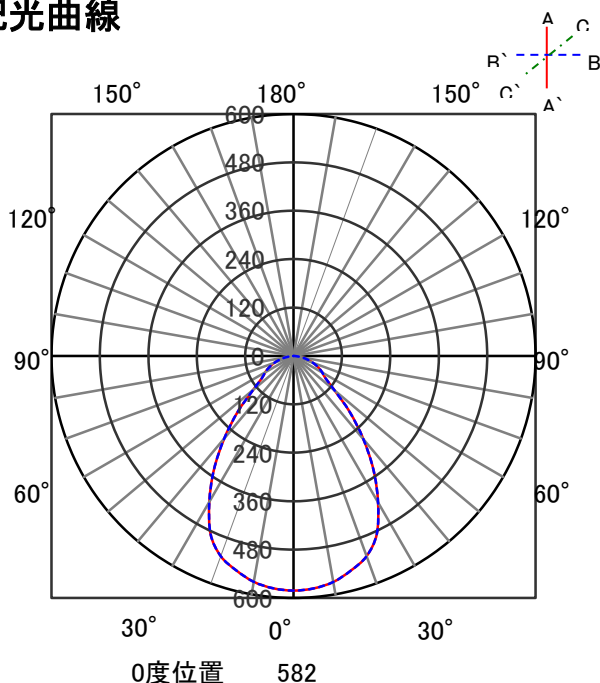

ECOHiLUX照明器具 配光データシート

意匠図

器具品名	LEDダウンライト LAシリーズ	保守率	
器具品番	DL57L308-15W8W-D DL57L308-15W8W-DLS	良	0.67
部品品名	-	中	0.63
部品品番	-	否	0.56
器具光束	4904lm	器具効率	
光源	-	上方向	0%
光源光束	一体型器具のため、器具光束表示	下方向	100%
		全方向	100%

照明率表

		作業面照明率(×0.01)																						
反射率	天井	80						70						50						30		0		
	壁	70	50	30	10	70	50	30	10	70	50	30	10	50	30	10	30	10	30	10	0			
床	30	10	30	10	30	10	10	30	10	30	10	30	10	10	30	10	30	10	10	30	10	10	0	
室指数	0.4	55	51	42	41	35	35	31	53	50	42	40	35	35	31	41	40	35	34	31	35	34	31	29
	0.6	74	68	62	59	54	53	48	73	67	61	58	54	52	48	60	57	53	52	48	53	52	48	47
	0.8	83	75	70	66	62	59	55	81	74	69	65	61	59	55	67	64	60	58	54	59	58	54	52
	1	91	82	79	73	71	67	62	89	80	77	72	70	67	62	75	71	68	66	62	67	65	62	60
	1.25	99	88	88	80	80	75	71	96	86	86	80	79	75	70	83	78	77	74	70	75	73	69	68
	1.5	103	91	92	84	84	78	74	100	89	90	83	83	78	74	87	81	81	77	73	78	76	73	71
	2	109	95	100	89	93	85	81	106	94	98	88	91	84	80	93	87	88	83	80	85	82	79	77
	2.5	114	98	106	94	99	90	86	110	97	103	93	97	89	86	98	91	93	88	85	90	86	84	82
	3	117	100	109	96	104	92	89	113	99	106	95	101	92	89	101	93	97	90	88	93	89	87	84
	4	120	102	114	99	109	96	94	116	101	111	98	107	95	93	105	96	101	94	92	97	92	90	88
5	123	104	118	101	114	99	97	118	102	114	100	110	98	96	108	98	105	96	95	100	95	93	91	
7	125	105	122	104	119	102	100	121	104	118	102	115	101	99	111	100	108	99	98	103	97	96	94	
10	127	107	125	105	122	104	103	123	105	121	104	119	103	102	113	102	111	101	100	105	99	99	96	

配光曲線

直射水平面照度