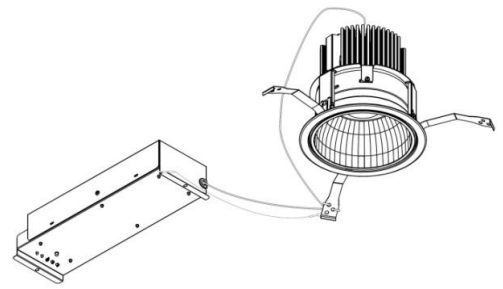

## 意匠図

器具品名	LEDダウンライト LAシリーズ		
器具品番	DL57N7-15W8W-D		
部品品名			
部品品番			
器具光束	5900lm		
光源			
光源光束	一体型器具の為、器具光束表示		