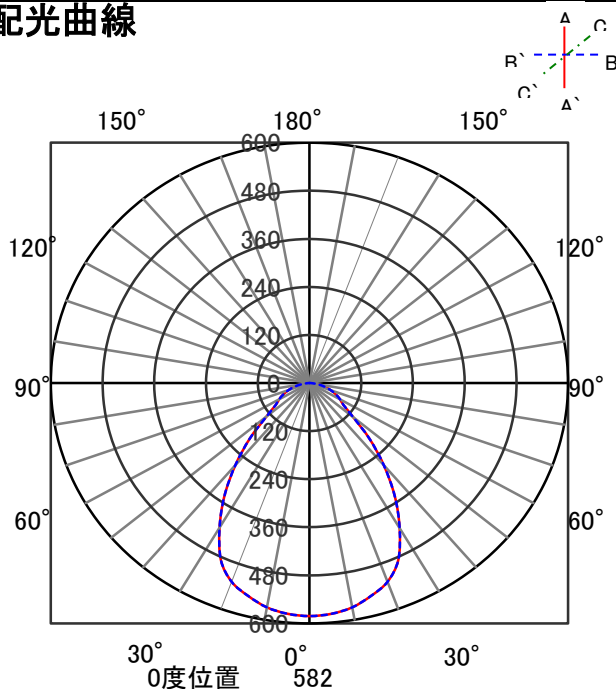

## 意匠図

器具品名	LEDダウンライト LAシリーズ		
器具品番	DL57N7-15W8W-D		
部品品名			
部品品番			
器具光束	5900lm		
光源			
光源光束	一体型器具の為、器具光束表示		

## 照明率表

		作業面照明率(×0.01)																						
反射率	天井	80								70				50				30		0				
	壁	70	50	30	10	70	50	30	10	70	50	30	10	50	30	10	30	10	0					
床	30	10	30	10	30	10	10	30	10	30	10	30	10	10	30	10	30	10	10	0				
室 指 数	0.4	55	51	42	41	35	35	31	53	50	42	40	35	35	31	41	40	35	34	31	35	34	31	29
	0.6	74	68	62	59	54	53	48	73	67	61	58	54	52	48	60	57	53	52	48	53	52	48	47
	0.8	83	75	70	66	62	59	55	81	74	69	65	61	59	55	67	64	60	58	54	59	58	54	52
	1	91	82	79	73	71	67	62	89	80	77	72	70	67	62	75	71	68	66	62	67	65	62	60
	1.25	99	88	88	80	80	75	71	96	86	86	80	79	75	70	83	78	77	74	70	75	73	69	68
	1.5	103	91	92	84	84	78	74	100	89	90	83	83	78	74	87	81	81	77	73	78	76	73	71
	2	109	95	100	89	93	85	81	106	94	98	88	91	84	80	93	87	88	83	80	85	82	79	77
	2.5	114	98	106	94	99	90	86	110	97	103	93	97	89	86	98	91	93	88	85	90	86	84	82
	3	117	100	109	96	104	92	89	113	99	106	95	101	92	89	101	93	97	90	88	93	89	87	84
	4	120	102	114	99	109	96	94	116	101	111	98	107	95	93	105	96	101	94	92	97	92	90	88
5	123	104	118	101	114	99	97	118	102	114	100	110	98	96	108	98	105	96	95	100	95	93	91	
7	125	105	122	104	119	102	100	121	104	118	102	115	101	99	111	100	108	99	98	103	97	96	94	
10	127	107	125	105	122	104	103	123	105	121	104	119	103	102	113	102	111	101	100	105	99	99	96	

## 配光曲線

## 直射水平面照度