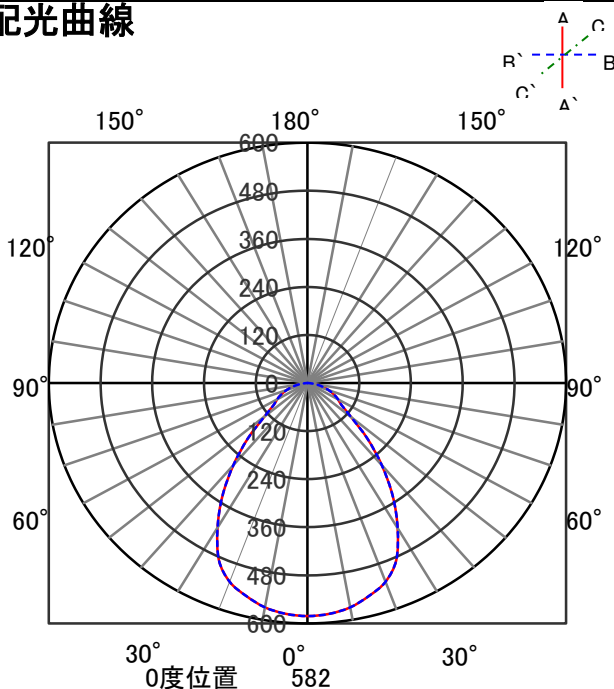

## 意匠図

器具品名	LEDダウンライト LAシリーズ		
器具品番	DL57W7-15W8W-D		
部品品名			
部品品番			
器具光束	5900lm		
光源			
光源光束	一体型器具の為、器具光束表示		

## 照明率表

		作業面照明率(×0.01)																										
反射率	天井	80								70				50				30				0						
	壁	70		50		30		10		70		50		30		10		50		30		10		30		10		0
床		30	10	30	10	30	10	10	30	10	30	10	30	10	10	30	10	30	10	30	10	10	30	10	10	30	10	0
室 指 数	0.4	55	51	42	41	35	35	31	53	50	42	40	35	35	31	41	40	35	34	31	35	34	31	29				
	0.6	74	68	62	59	54	53	48	73	67	61	58	54	52	48	60	57	53	52	48	53	52	48	47				
	0.8	83	75	70	66	62	59	55	81	74	69	65	61	59	55	67	64	60	58	54	59	58	54	52				
	1	91	82	79	73	71	67	62	89	80	77	72	70	67	62	75	71	68	66	62	67	65	62	60				
	1.25	99	88	88	80	80	75	71	96	86	86	80	79	75	70	83	78	77	74	70	75	73	69	68				
	1.5	103	91	92	84	84	78	74	100	89	90	83	83	78	74	87	81	81	77	73	78	76	73	71				
	2	109	95	100	89	93	85	81	106	94	98	88	91	84	80	93	87	88	83	80	85	82	79	77				
	2.5	114	98	106	94	99	90	86	110	97	103	93	97	89	86	98	91	93	88	85	90	86	84	82				
	3	117	100	109	96	104	92	89	113	99	106	95	101	92	89	101	93	97	90	88	93	89	87	84				
	4	120	102	114	99	109	96	94	116	101	111	98	107	95	93	105	96	101	94	92	97	92	90	88				
5	123	104	118	101	114	99	97	118	102	114	100	110	98	96	108	98	105	96	95	100	95	93	91					
7	125	105	122	104	119	102	100	121	104	118	102	115	101	99	111	100	108	99	98	103	97	96	94					
10	127	107	125	105	122	104	103	123	105	121	104	119	103	102	113	102	111	101	100	105	99	99	96					

## 配光曲線

## 直射水平面照度