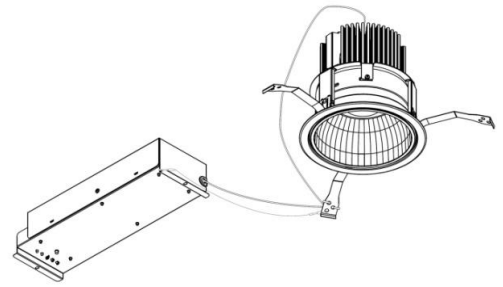

## 意匠図

器具品名	LEDダウンライト LAシリーズ		
器具品番	DL57W7-15W8W-D		
部品品名			
部品品番			
器具光束	5900lm		
光源			
光源光束	一体型器具の為、器具光束表示		