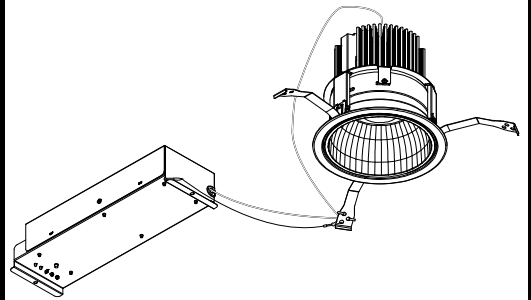

## 意匠図

器具品名	LEDダウンライト LAシリーズ	保守率	
器具品番	DL33L278-15A8W-D DL33L278-15A8W-DLS	良	0.67
部品品名	-	中	0.63
部品品番	-	否	0.56
器具光束	2429lm	器具効率	
光源	-	上方向	0%
光源光束	一体型器具のため、器具光束表示	下方向	100%
		全方向	100%