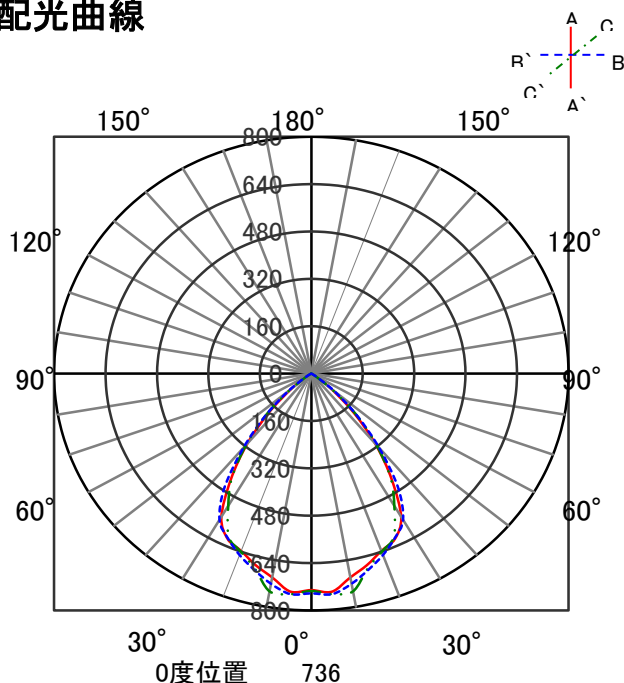

## 意匠図

器具品名	LEDダウンライト LAシリーズ	保守率	
器具品番	DL33L278-15A8W-D DL33L278-15A8W-DLS	良	0.67
部品品名	-	中	0.63
部品品番	-	否	0.56
器具光束	2429lm	器具効率	
光源	-	上方向	0%
光源光束	一体型器具のため、器具光束表示	下方向	100%
		全方向	100%

## 照明率表

作業面照明率(×0.01)																												
反射率	天井	80								70								50				30				0		
		70		50		30		10		70		50		30		10		50		30		10		30		10		0
		30	10	30	10	30	10	30	10	30	10	30	10	30	10	30	10	30	10	30	10	30	10	30	10	30	10	0
室 指 数	0.4	60	56	48	47	42	41	37	59	56	48	46	42	41	37	47	46	41	41	37	41	40	37	36				
	0.6	78	72	66	63	59	57	53	77	71	66	63	59	57	53	64	62	58	57	53	57	56	53	52				
	0.8	89	81	77	72	70	67	63	87	79	76	72	69	67	63	74	71	68	66	62	67	65	62	61				
	1	96	86	85	79	77	73	69	93	85	83	78	76	73	69	81	77	75	72	69	73	72	68	67				
	1.25	102	91	92	84	85	79	76	100	90	90	84	84	79	75	87	82	81	78	75	80	77	74	73				
	1.5	106	94	97	88	90	83	80	104	93	95	87	88	83	79	91	86	86	82	79	84	81	78	76				
	2	112	98	104	93	97	89	86	109	96	102	92	96	88	85	97	90	92	87	84	89	86	84	82				
	2.5	116	100	109	96	103	93	90	113	99	106	95	101	92	89	101	94	97	91	88	93	89	87	85				
	3	119	102	112	99	107	96	93	115	101	109	98	105	95	92	104	96	100	93	91	96	92	90	88				
	4	122	104	117	102	113	99	97	118	103	114	100	110	98	96	108	99	105	97	95	100	95	94	91				
5	125	105	120	103	117	102	100	120	104	117	102	113	101	99	110	100	108	99	98	102	97	96	94					
7	127	107	124	106	121	104	103	123	106	120	105	118	103	102	113	102	111	101	101	105	100	99	96					
10	129	108	127	107	125	106	106	125	107	123	106	121	105	105	115	104	114	103	103	107	102	101	98					

## 配光曲線

## 直射水平面照度