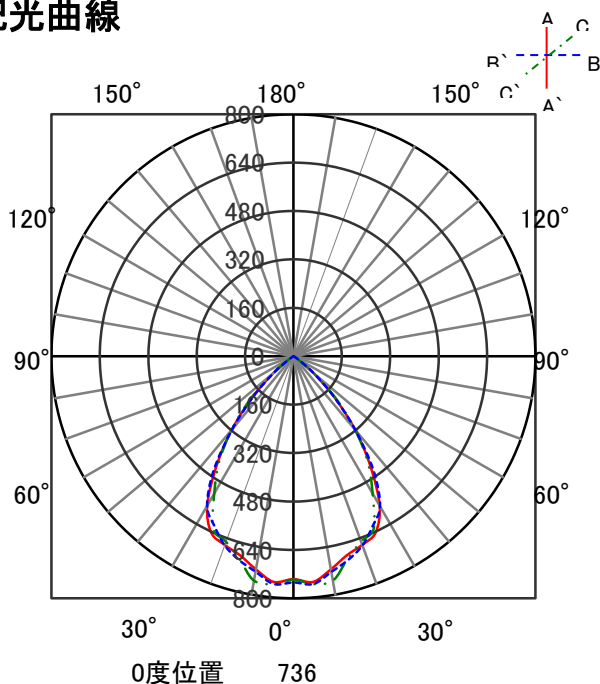

## 意匠図

器具品名	LEDダウンライト LAシリーズ	保守率	
器具品番	DL33W7-15A8W-D	良	-
部品品名	-	中	-
部品品番	-	否	-
器具光束	3300lm	器具効率	
光源	-	上方向	
光源光束	一体型器具のため、器具光束表示	下方向	
		全方向	

## 照明率表

		作業面照明率(×0.01)																														
反射率	天井	80								70				50				30				0										
	壁 床	70	10	30	10	30	10	10	10	70	10	30	10	30	10	10	10	50	10	30	10	30	10	10	10	30	10	10	10	30	10	10
室 指 数	0.4	63	59	51	50	45	44	41	62	58	51	49	45	44	41	50	49	45	44	41	44	44	41	39								
	0.6	85	78	74	71	68	66	63	83	77	74	70	68	66	63	72	70	67	65	62	66	65	62	61								
	0.8	92	84	81	76	74	71	68	90	83	80	76	74	71	68	78	75	73	70	67	72	70	67	66								
	1	100	90	90	83	83	79	75	97	89	88	83	82	78	75	86	82	81	78	75	79	77	75	73								
	1.25	107	95	98	90	92	86	83	105	94	97	90	91	86	83	94	88	89	85	83	87	84	82	81								
	1.5	110	97	101	92	95	88	85	107	96	100	91	94	88	85	96	90	91	87	85	89	86	84	82								
	2	115	100	108	96	102	93	90	112	99	105	95	100	92	90	101	94	97	91	89	94	90	88	87								
	2.5	119	102	113	100	108	97	95	115	101	110	99	105	96	94	105	97	101	95	93	98	94	92	90								
	3	121	104	115	101	111	99	97	117	102	112	100	108	98	96	107	98	104	97	95	100	95	94	92								
	4	123	105	119	103	115	101	100	120	104	116	102	112	100	99	110	100	107	99	98	102	97	96	94								
5	125	106	122	105	118	103	102	121	105	118	104	115	102	101	111	102	109	101	99	104	99	98	96									
7	127	107	125	106	122	105	104	123	106	121	105	119	104	103	114	103	112	102	101	106	100	100	97									
10	129	108	127	107	125	106	106	124	107	123	106	121	105	105	115	104	114	103	103	108	102	101	98									

## 配光曲線

## 直射水平面照度