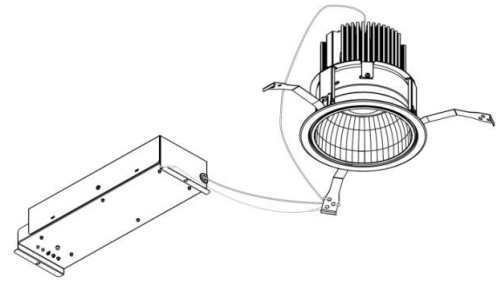

## 意匠図

器具品名	LEDダウンライト LAシリーズ	保守率	
器具品番	DL33W7-15A8W-D	良	-
部品品名	-	中	-
部品品番	-	否	-
器具光束	3300lm	器具効率	
光源	-	上方向	
光源光束	一体型器具のため、器具光束表示	下方向	
		全方向	